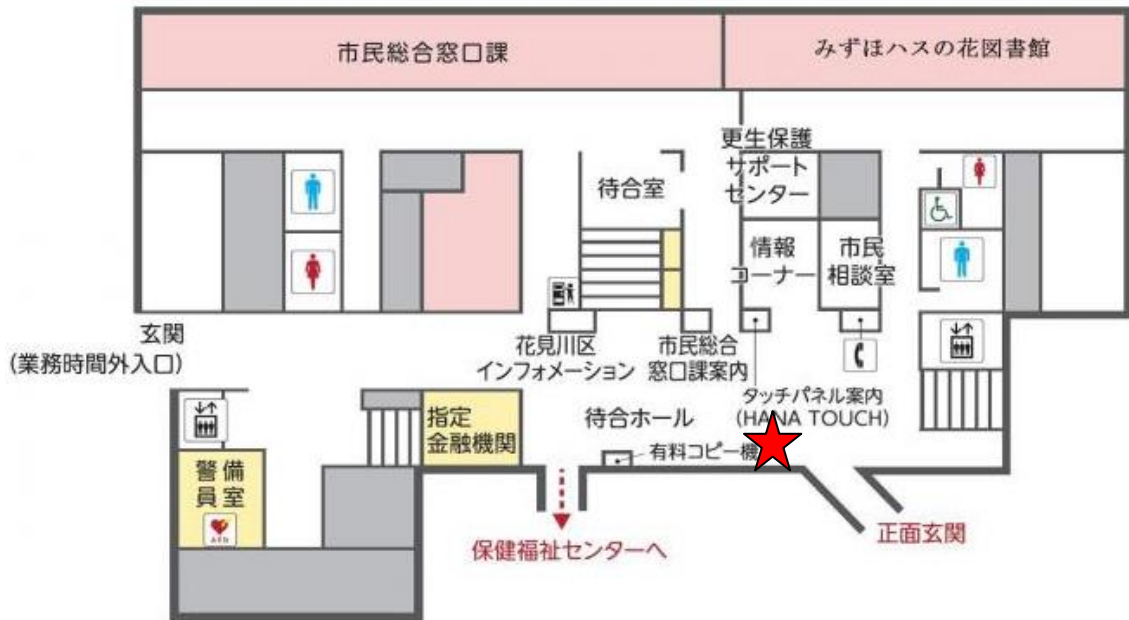

花見川区役所 1F

★ : 回収箱設置場所