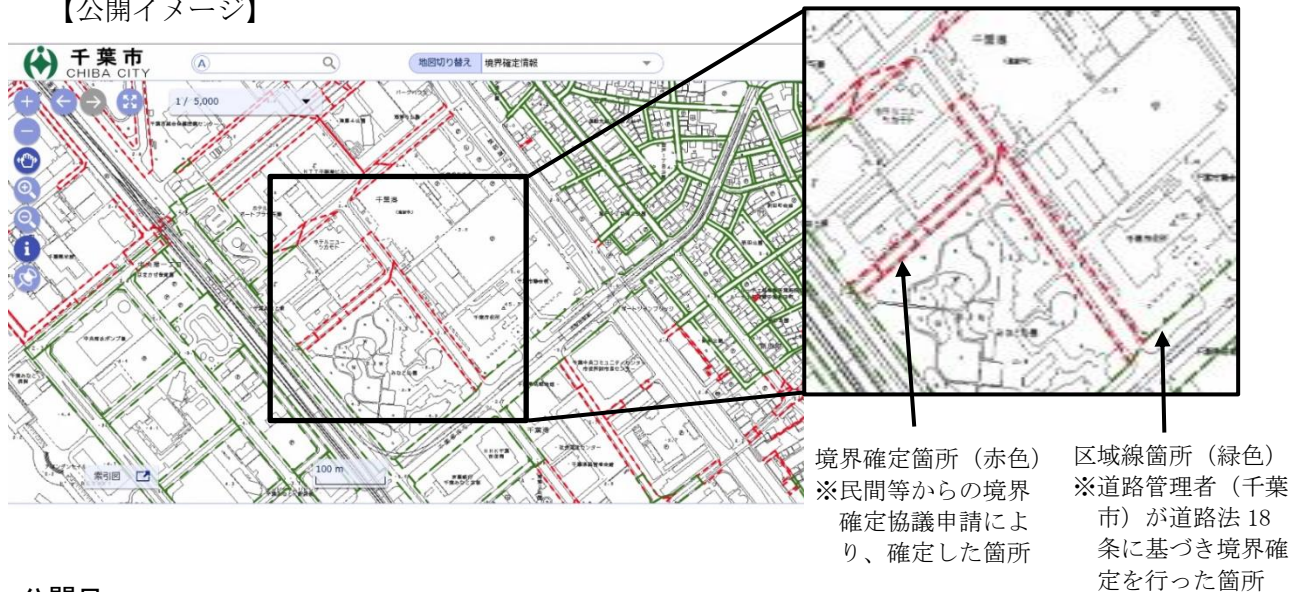

**道路境界確定位置情報を千葉市地図情報システムで公開します  
～道路の境界が決まっているかホームページで確認できます～**

千葉市では、市ホームページにおいて「千葉市地図情報システム」を公開し、千葉市が管理する道路名称、幅員や工事情報などの情報提供を行ってきました。

このたび、同システムに道路境界確定位置情報を掲載しますので、お知らせします。

**1 経緯**

市が管理する道路に関する情報は、平成26年度から、道路名称、現況幅員、工事情報及び公共基準点を順次公開しているが、道路境界確定位置情報は、紙資料で管理していたことから、それぞれ所管する路政課及び土木事務所でしか確認することができなかった。

このたび、道路境界確定位置情報を市ホームページで公開することにより、利用者の来所が不要になるなど利便性向上を図る。

**2 公開内容**

道路境界が決まっている箇所を点線で囲い表示する。

【公開イメージ】

**3 公開日**

令和3年6月11日（金）

**4 公開URL**

<https://webgis.alandis.jp/chiba12/portal/index.html>

**5 効果**

これまでの取り組みにより、路政課と各土木事務所の窓口来客数は、道路に関する情報を公開する前の平成25年度に比べ、年間約3,000人減少している。

今回の取り組みで、境界確定の確認に伴う来所が不要となり、不動産を取り扱う利用者などの負担軽減に寄与するとともに、窓口の混雑緩和につながることを期待できる。

**6 今後の取り組み**

道路境界確定図の電子化を進め、利用者へのサービス向上に努める。