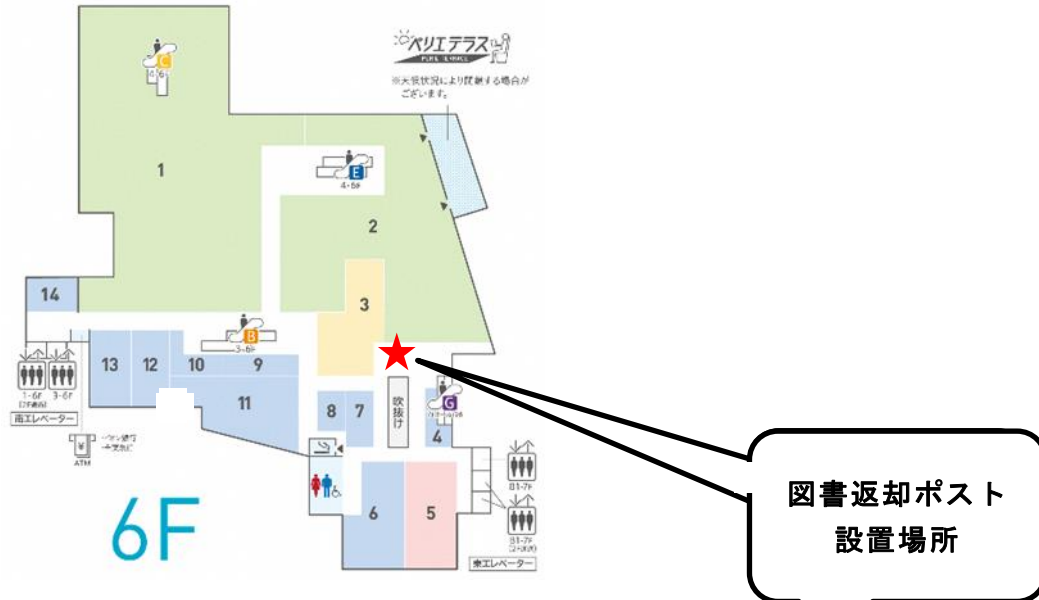

(1) 設置場所 三省堂書店そごう千葉店（中央区新町1000番 そごう千葉店9階）

設置日 平成27年3月7日（土）

(2) 設置場所 イオンモール幕張新都心グランドモール1階

インフォメーションカウンター横（美浜区豊砂一丁目1番）

設置日 令和元年7月6日（土）

【設置場所の位置】

ペリエ千葉・本館 6階

(ペリエ千葉公式 HP より)

<https://www.perie.co.jp/chiba/floorguide/>

ペリエ稲毛・コムスクエア 1

(ペリエ稲毛公式 HP より)

<https://www.perie.co.jp/inage/floorguide/>