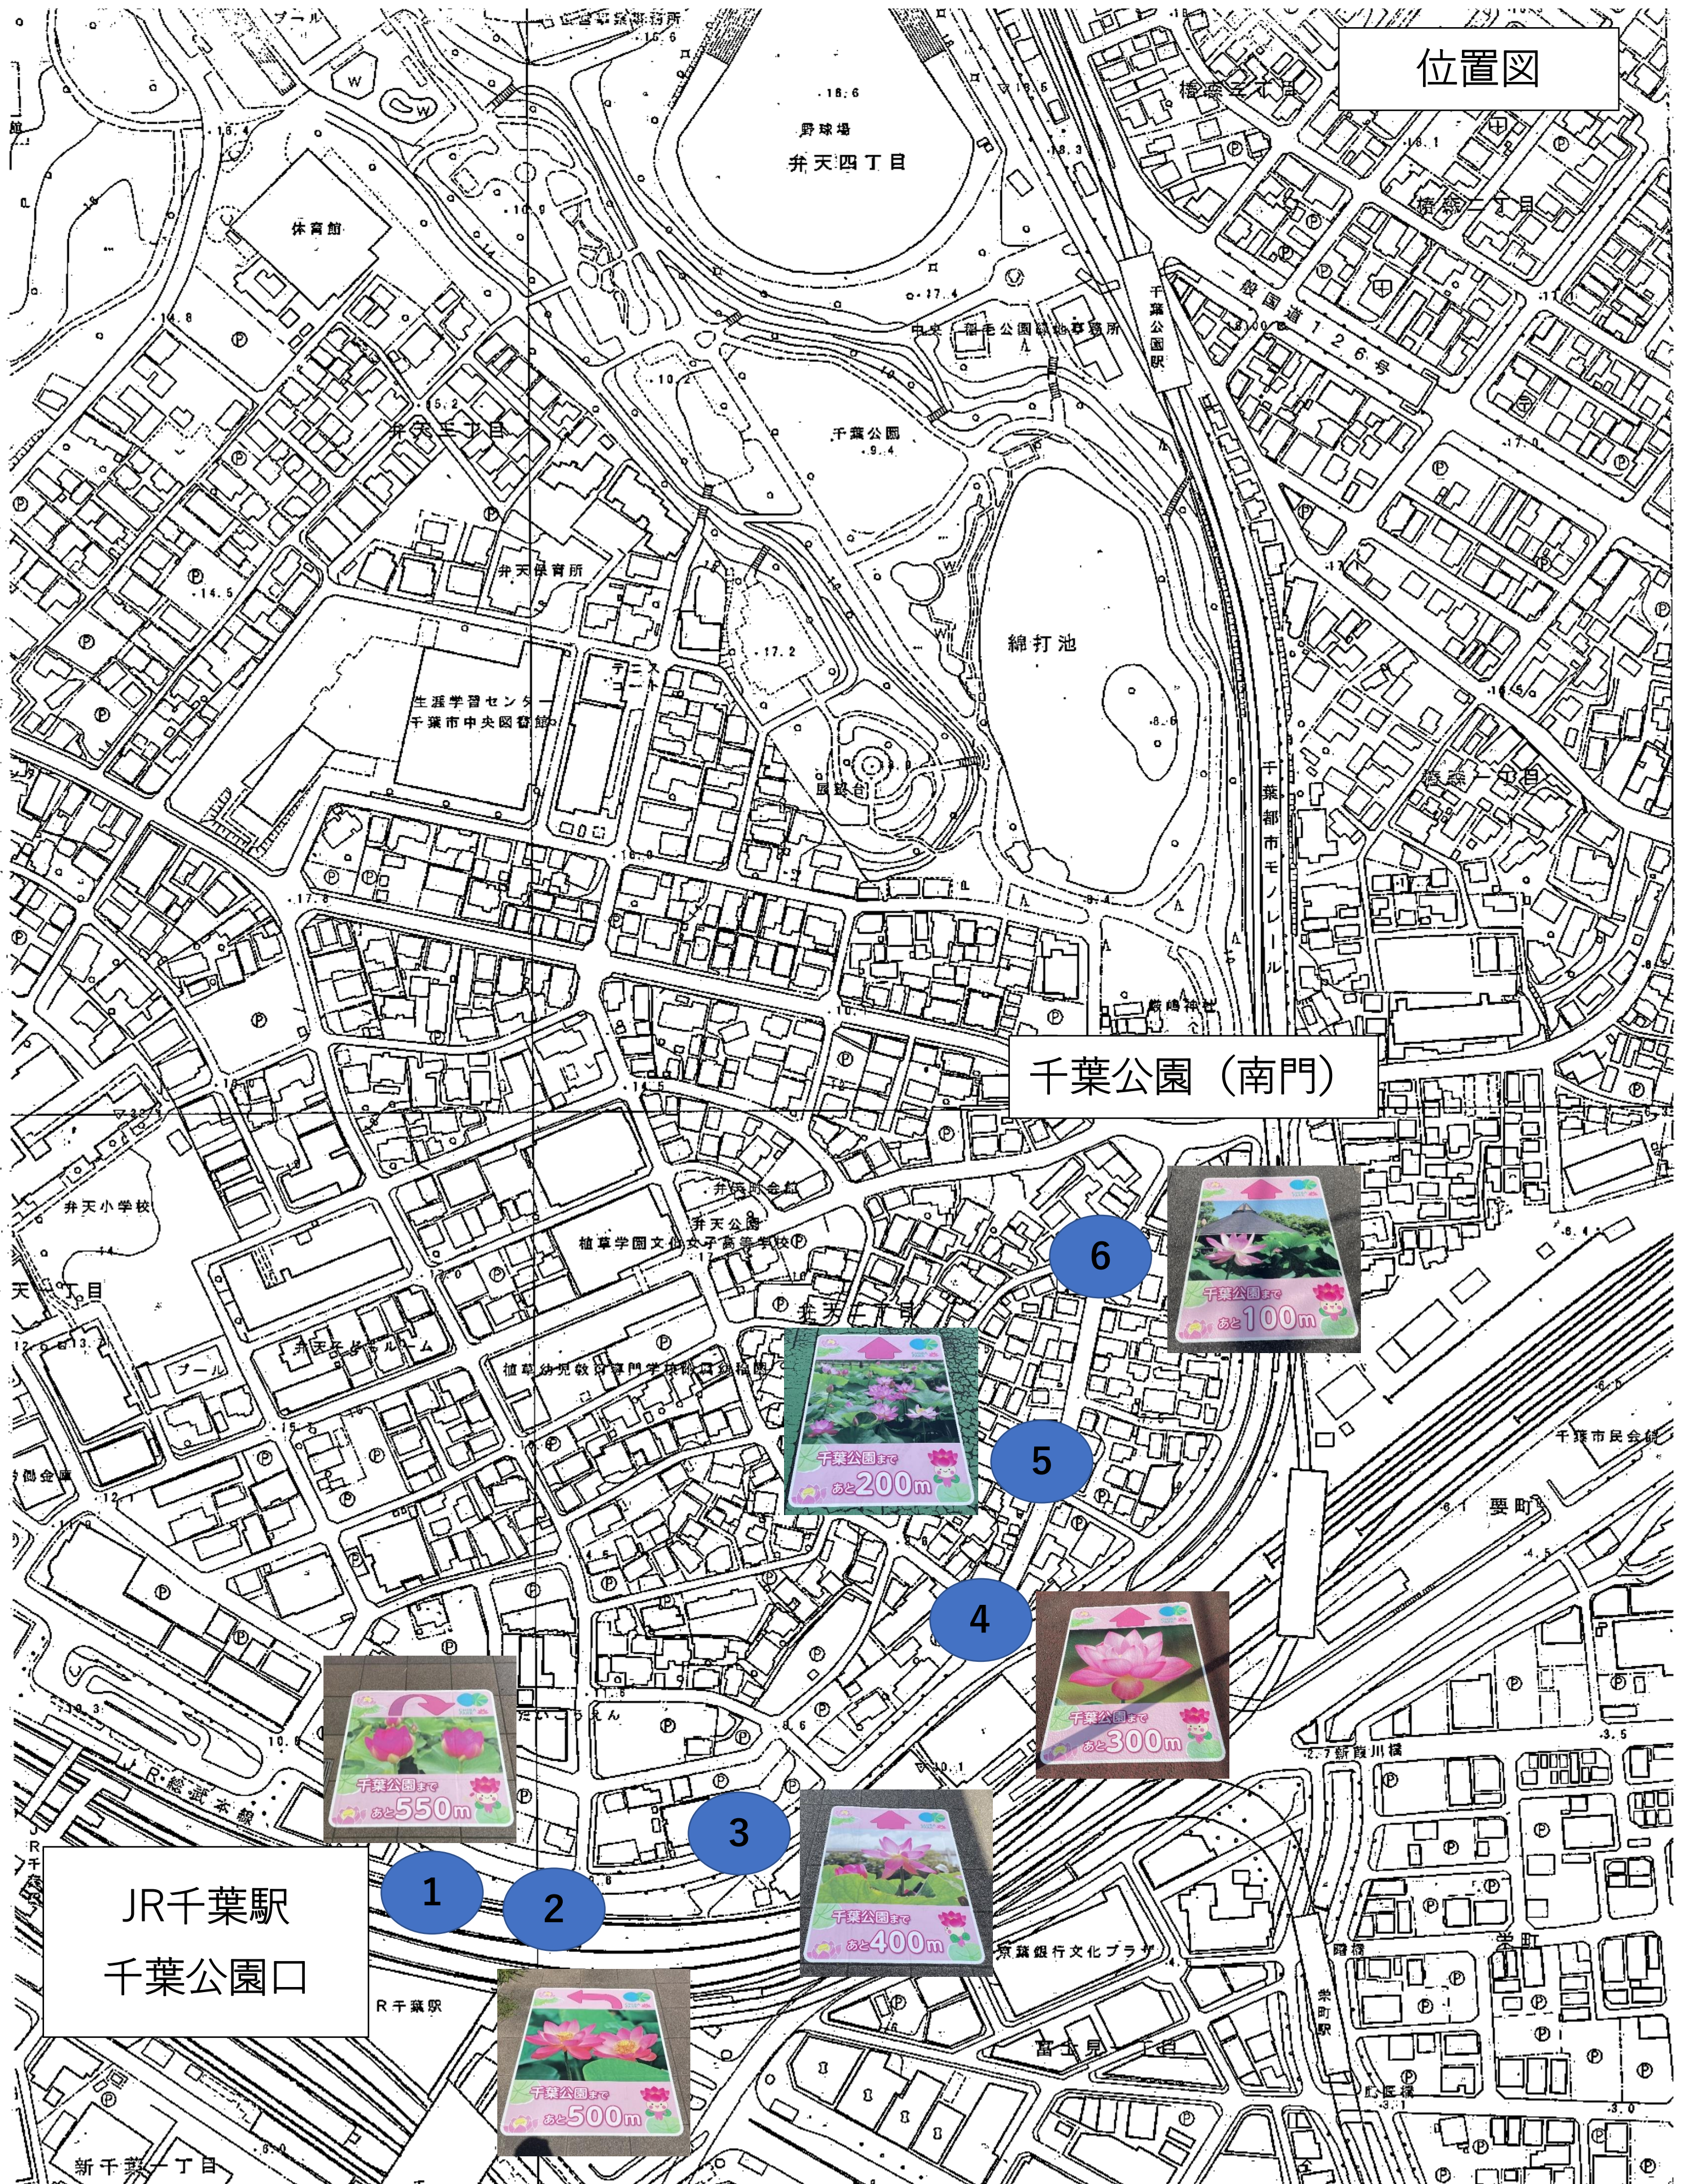

位置図

JR千葉駅
千葉公園口

千葉公園(南門)

1

2

3

4

5

6