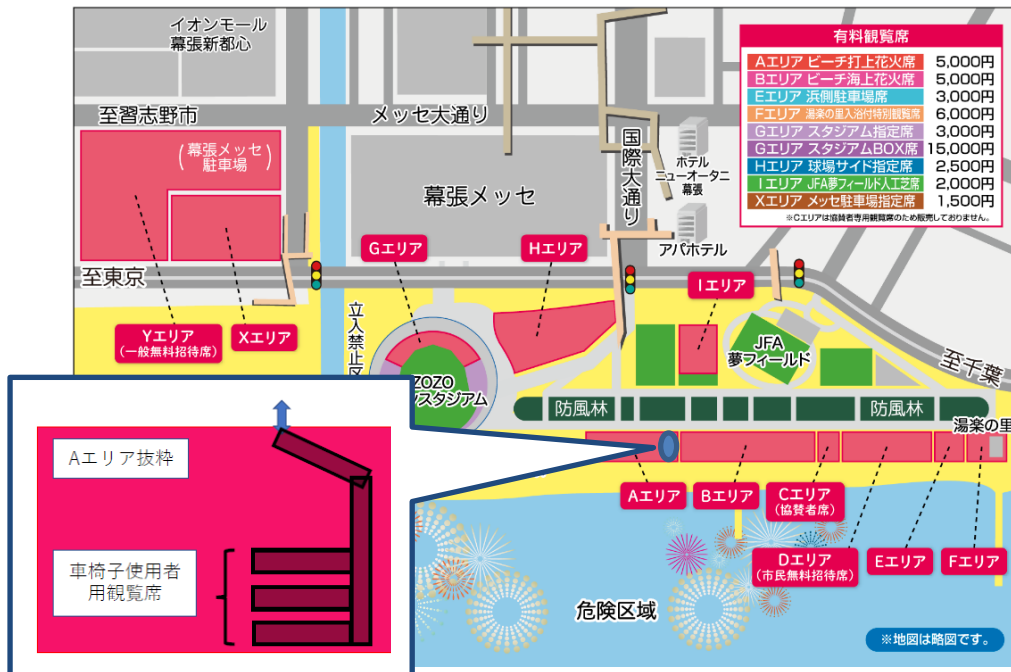

## 「幕張ビーチ花火フェスタ」において 砂浜での車椅子による観覧の実証実験を実施します

「幕張ビーチ花火フェスタ」を主催する千葉市民花火大会実行委員会では、車椅子を利用される方が砂浜でも花火を安全に観覧することができる環境の整備を検証するため、幕張ビーチ花火フェスタの会場内に新たに車椅子利用者用の観覧席を設けた実証実験を実施しますので、お知らせします。

### 1 実施日時

令和5年8月5日（土） 16:30～21:00

※花火大会の開催時間は、19:15から20:15まで。

### 2 場所

ビーチ打上花火Aエリア（砂浜席）

【会場図】

### 3 実証実験の方法

○Aエリア（砂浜席）に、NPO法人湘南バリアフリーツアーズセンターから砂浜で車椅子が乗っても沈まない特殊マット（モビマット）をレンタルして動線と観覧席を設けます。  
※特殊マット（モビマット）は、全体で80m×1.6mを用意。

○市民無料招待席の落選者の中から抽選で車椅子利用のモニター（10組を予定）を選出し、花火を観覧していただくとともに、観覧席への動線、観覧場所その他車椅子による花火大会観覧について必要な情報をアンケートにより回答していただき、来年度以降の砂浜への車椅子利用者用観覧席の設置について検討を行います。