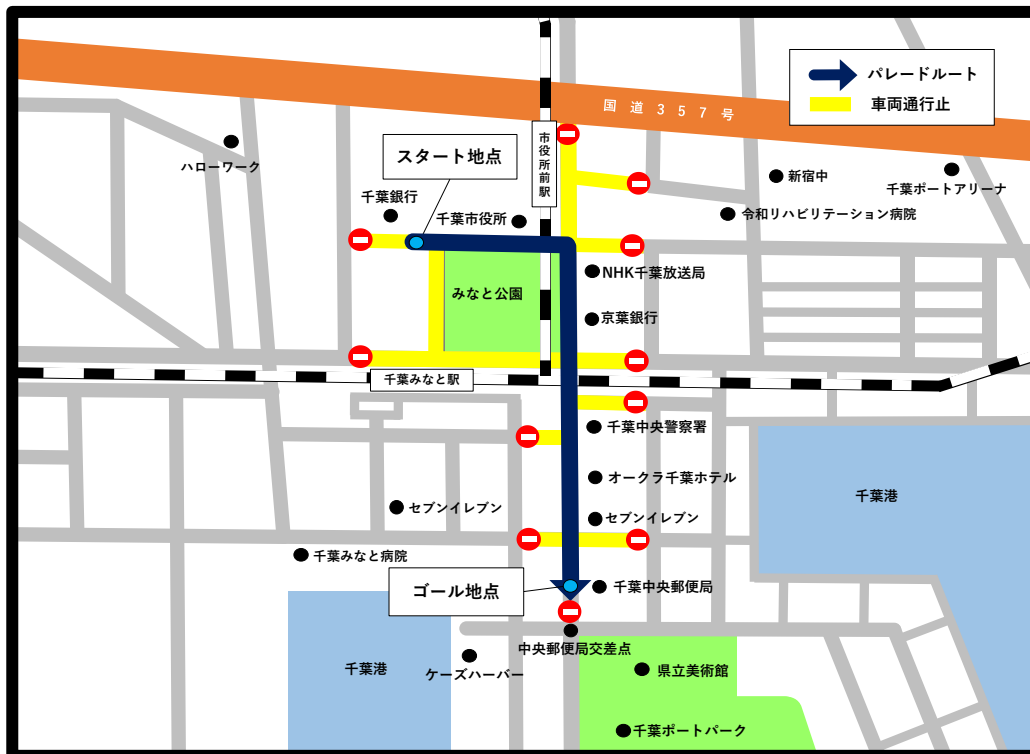

千葉市内で開催する千葉県誕生150周年記念パレードのルート、実施時間等について

先日、千葉市内において、千葉県誕生150周年を記念したパレードを実施することを発表したところですが、パレードのルート、実施時間等が決まりましたのでお知らせします。パレード当日は、ルートおよび周辺道路の交通規制を行います。ご迷惑をおかけしますが、ご理解、ご協力をお願いします。

1 出演

県警音楽隊、千葉市消防音楽隊、ダンスチーム、市内学校吹奏楽部、東京ディズニーリゾート®40周年スペシャルパレード ほか

2 日時

令和5年11月23日（木・祝）12:30～13:45

※11:30から14:45までの間、交通規制を行います。

3 場所

臨港プロムナード（千葉銀行本店ビル前付近～中央郵便局前交差点付近）

4 その他

- ・パレードは、悪天候等の理由により中止、一部内容変更の可能性があります。
- ・出演団体につきましては、決まり次第、ホームページ等でお知らせします。
- ・駐車場がありませんので、公共交通機関でご来場ください。
- ・当日は観覧スペースと通行スペースを設けます。観覧スペースでの場所取りはご遠慮ください。通行スペースは立ち止まるとの観覧はできません。