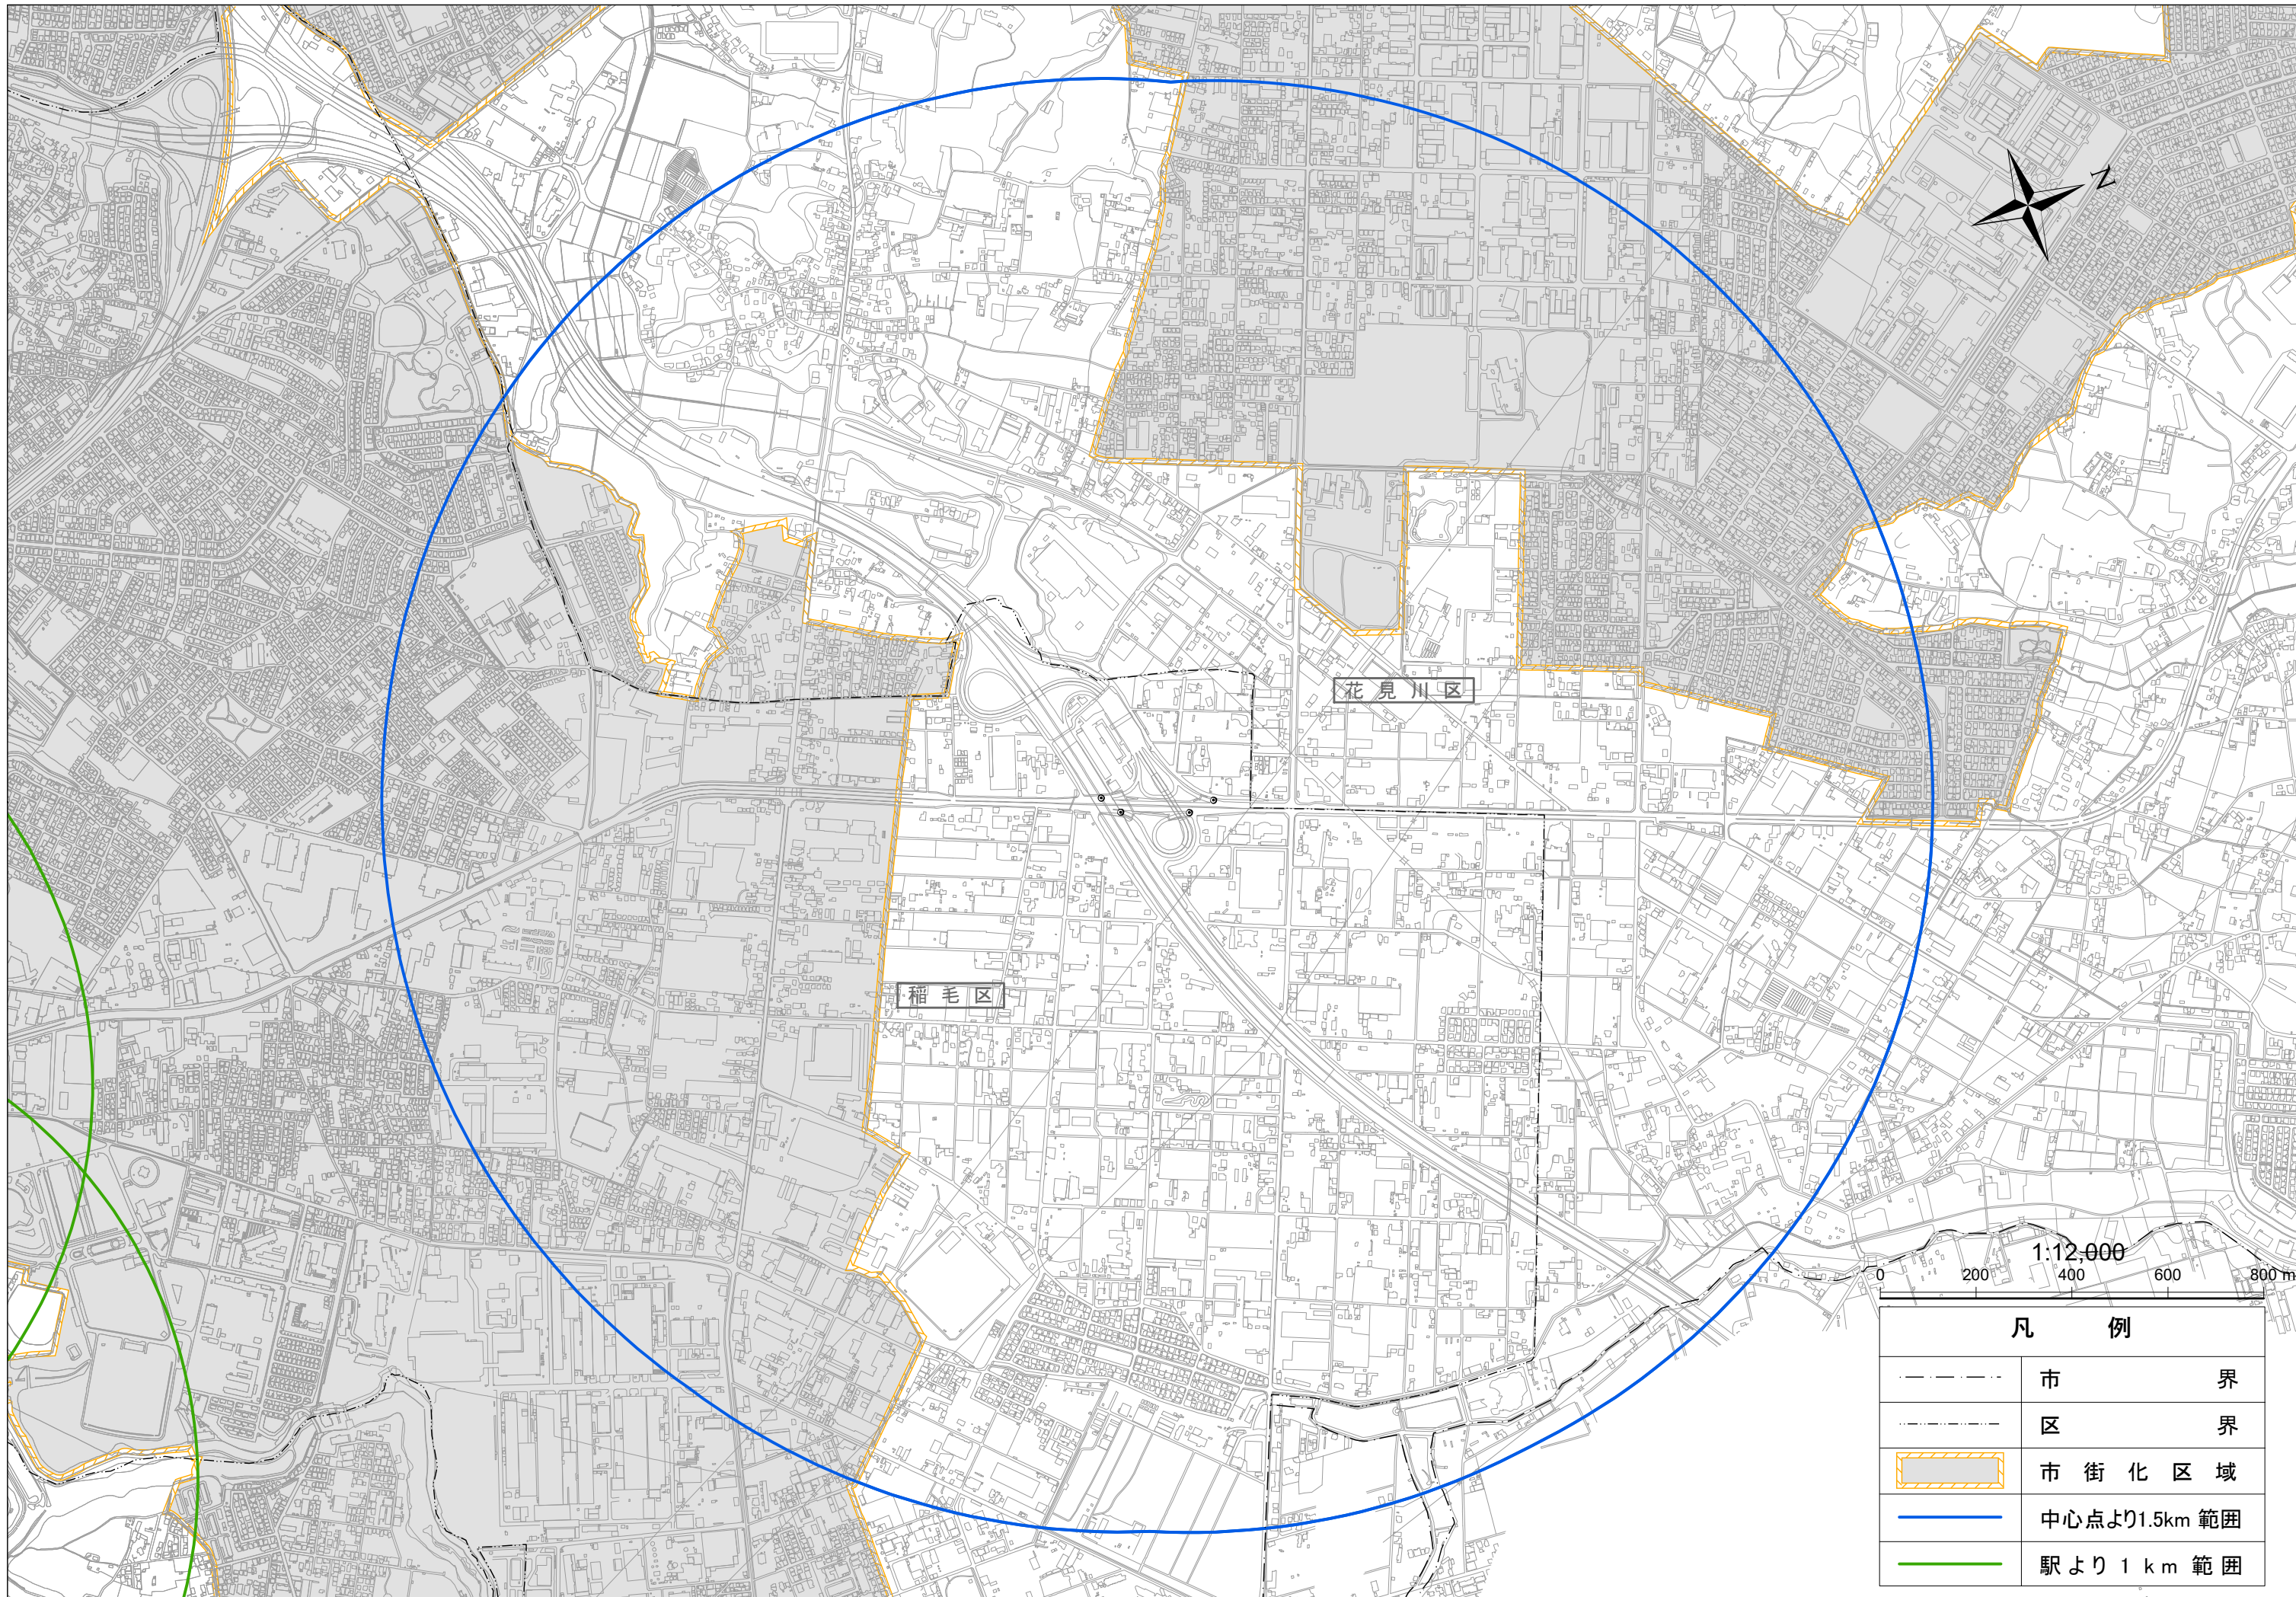

千葉北インターチェンジ

1:12,000
0 200 400 600 800 m

凡 例	
	市 界
	区 界
	市 街 化 区 域
	中心点より1.5km 範囲
	駅より1 km 範囲