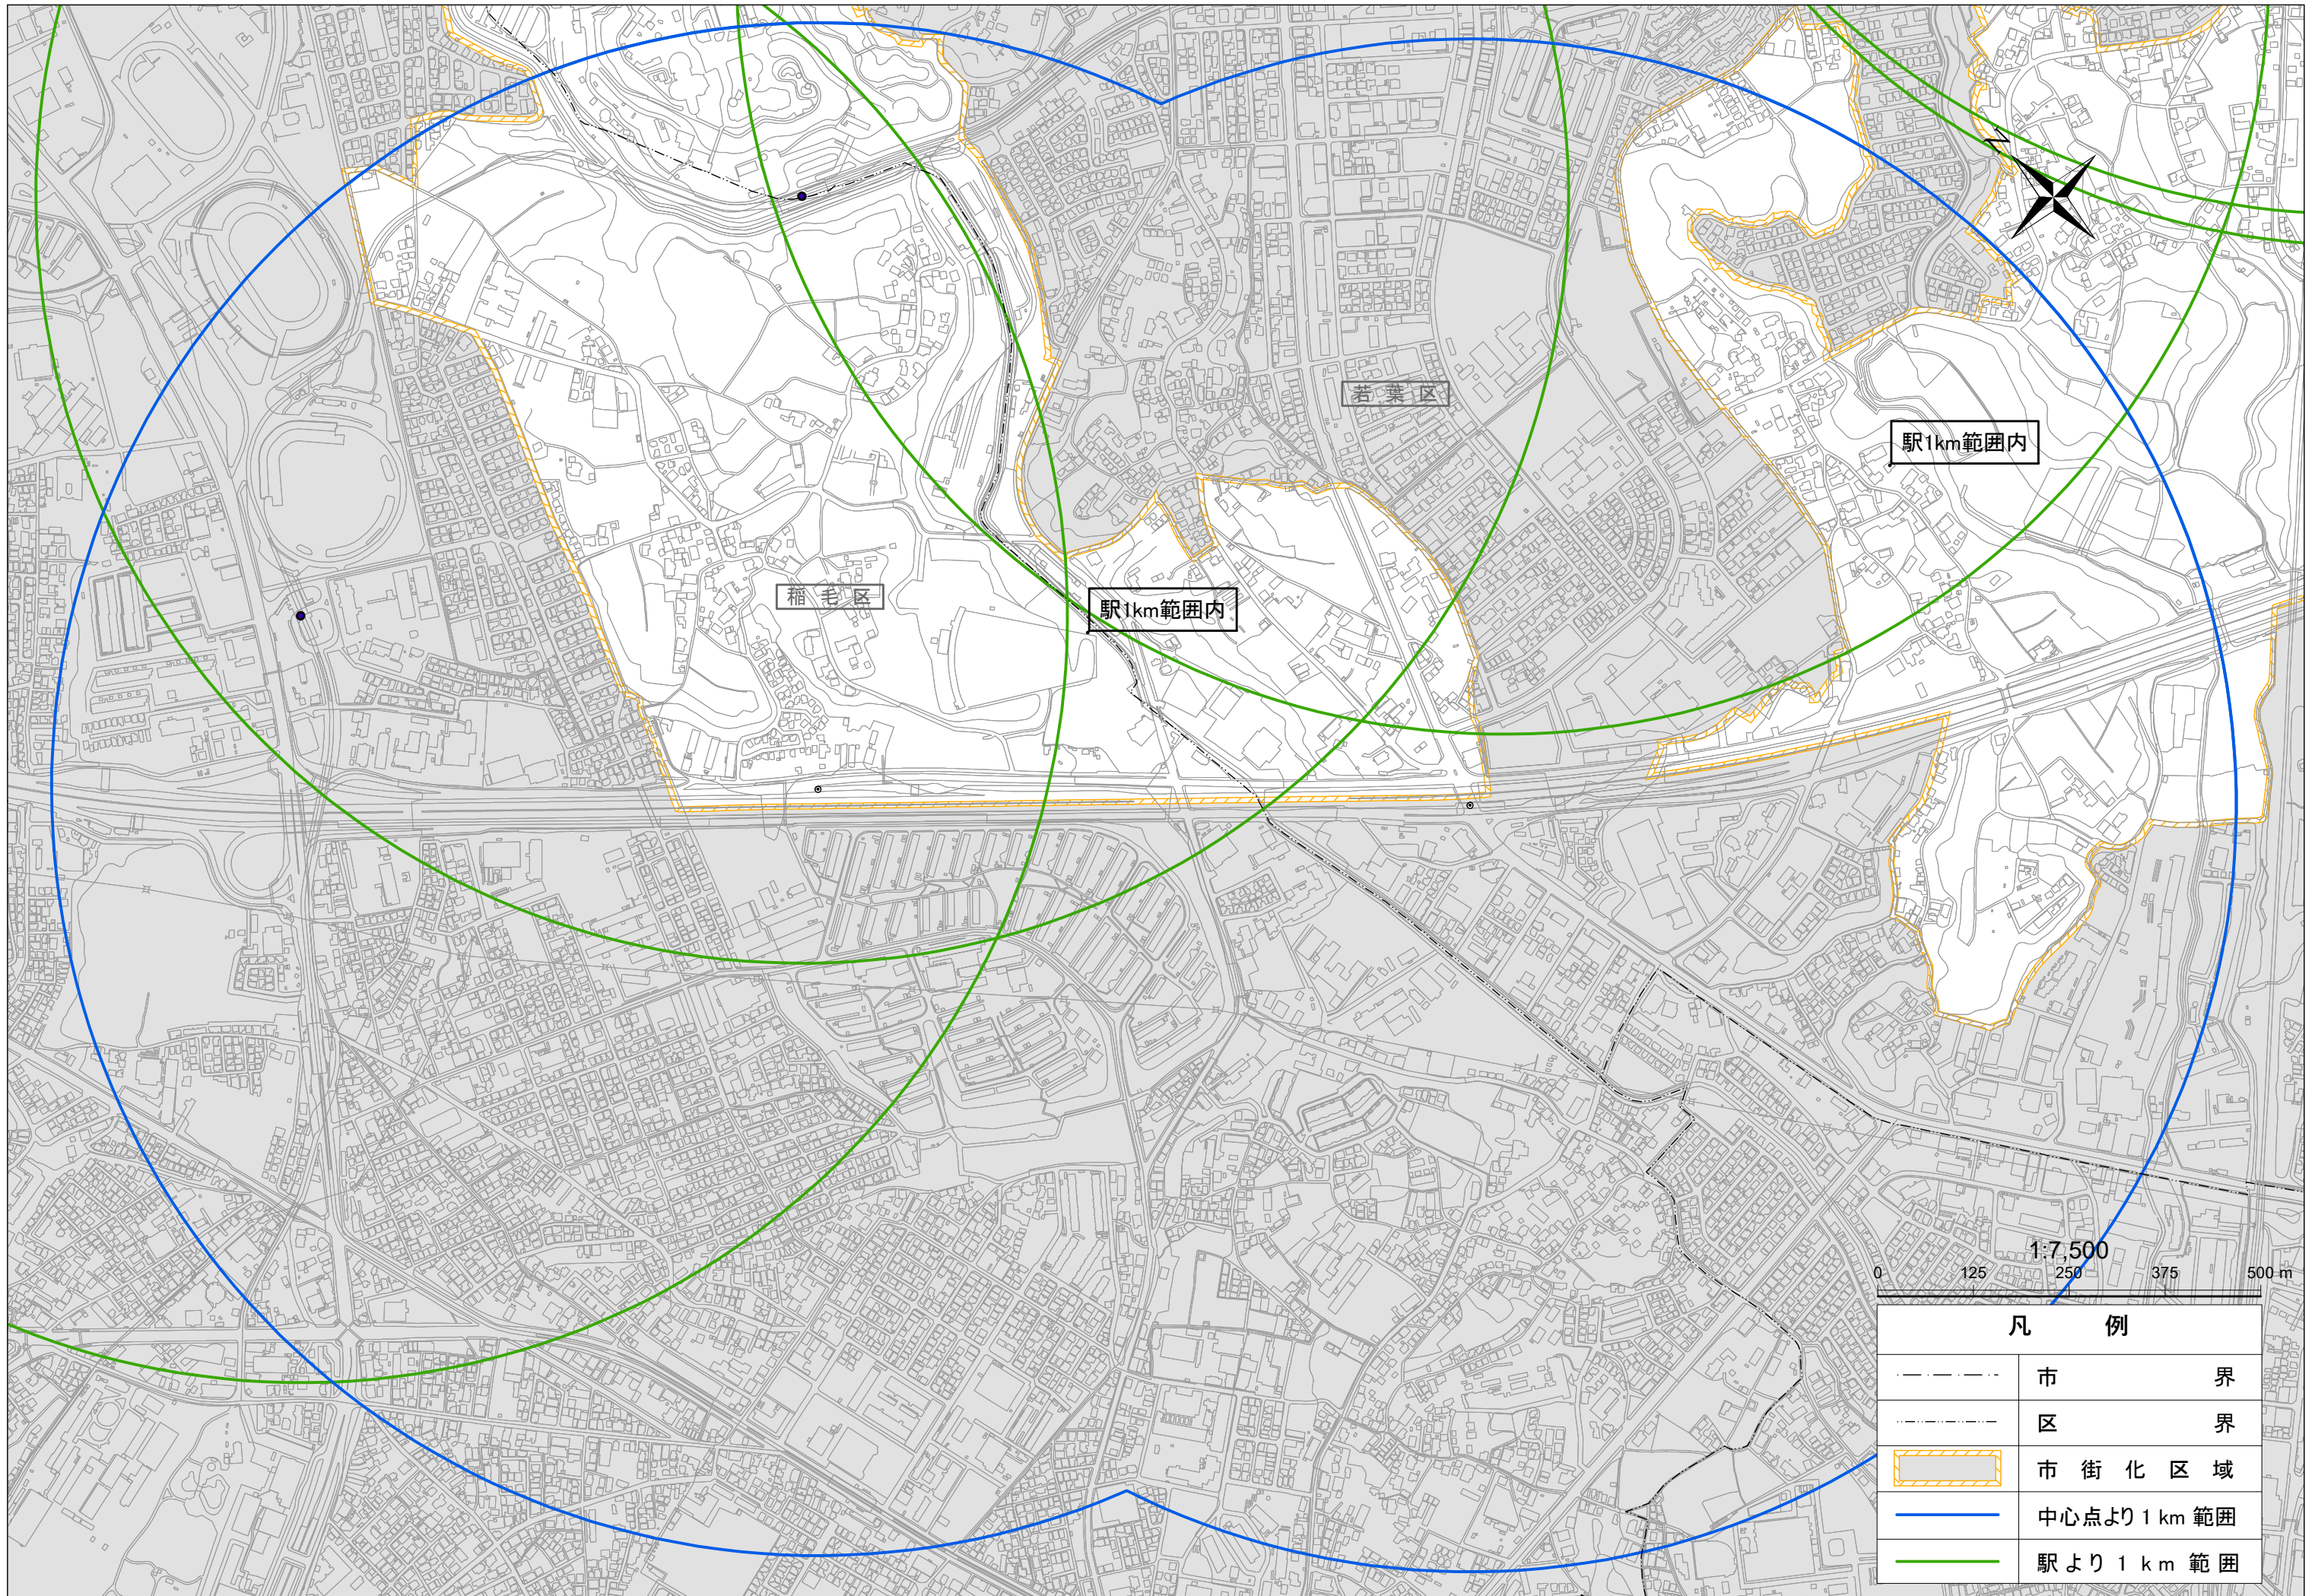

# 穴川インターチェンジ

駅1km範囲内

稲毛区

駅1km範囲内

若葉区

1:7,500  
0 125 250 375 500 m

凡 例	
-----	市 界
-----	区 界
▭ (yellow dashed)	市街化区域
— (blue)	中心点より1 km 範囲
— (green)	駅より1 km 範囲