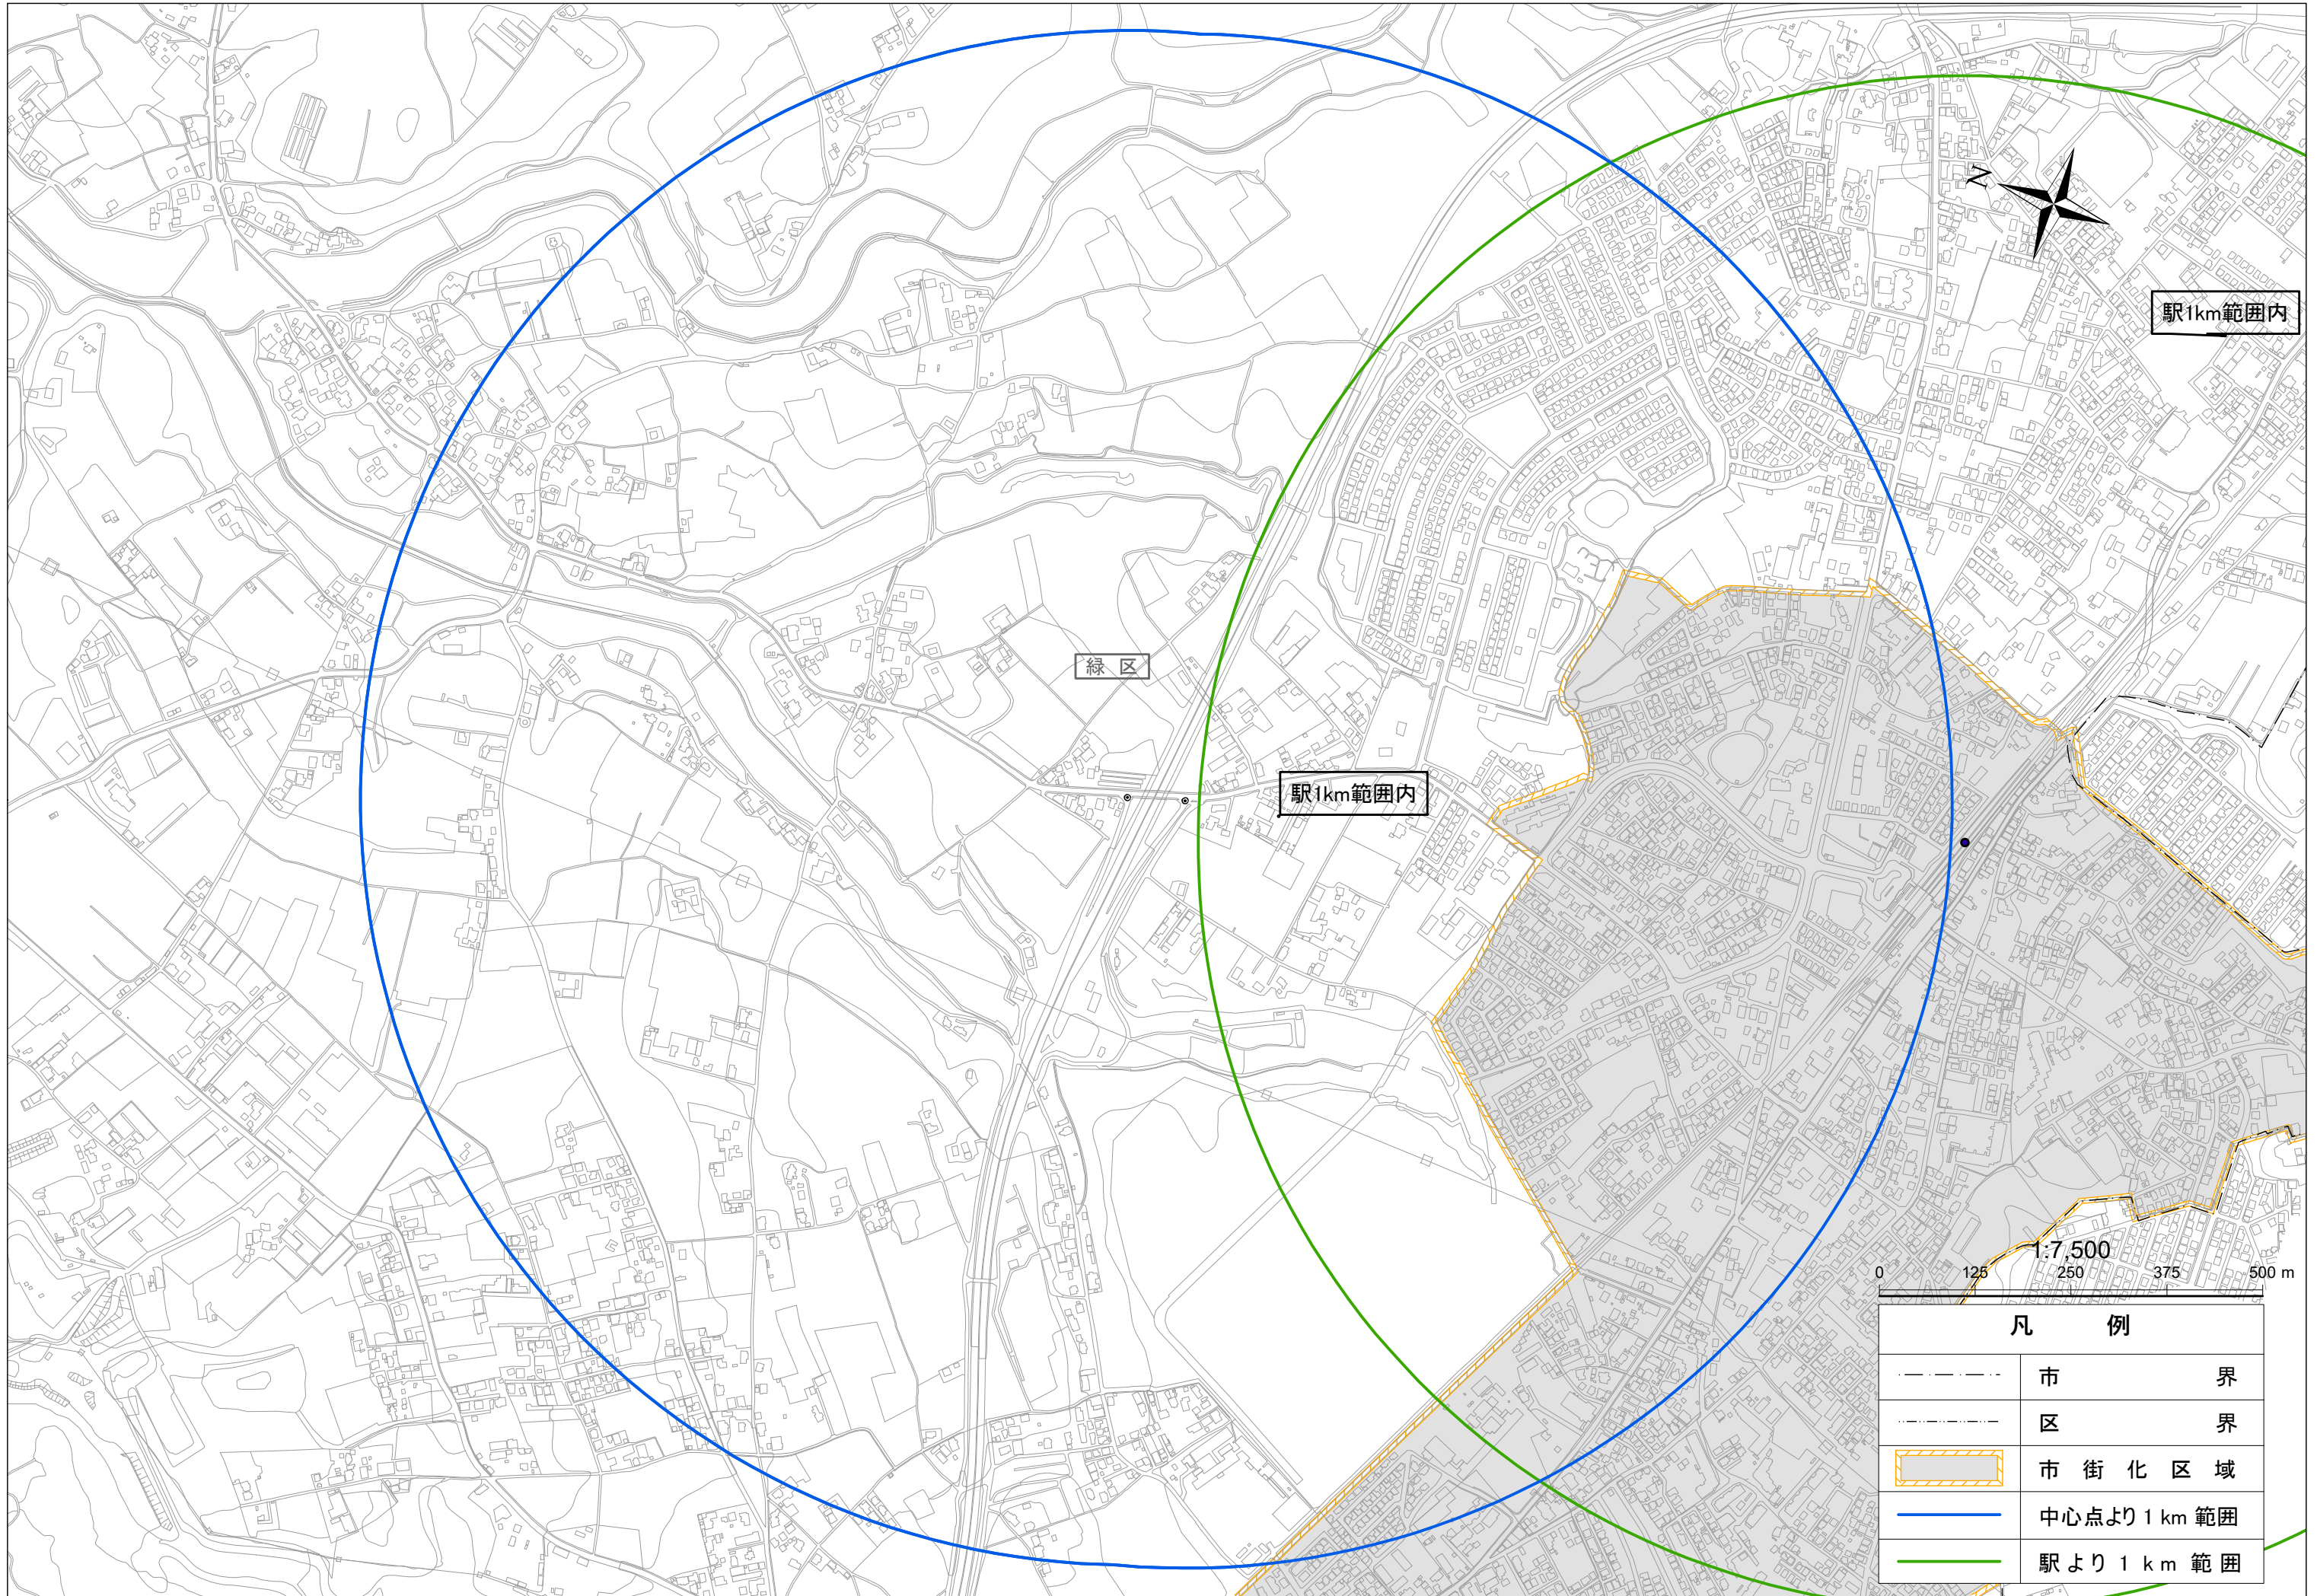

主要地方道生実本納線・高田インターチェンジ

駅1km範囲内

緑区

駅1km範囲内

1:7,500
0 125 250 375 500 m

凡 例	
-----	市 界
-----	区 界
▭ (orange dashed)	市街化区域
— (blue)	中心点より1 km 範囲
— (green)	駅より1 km 範囲