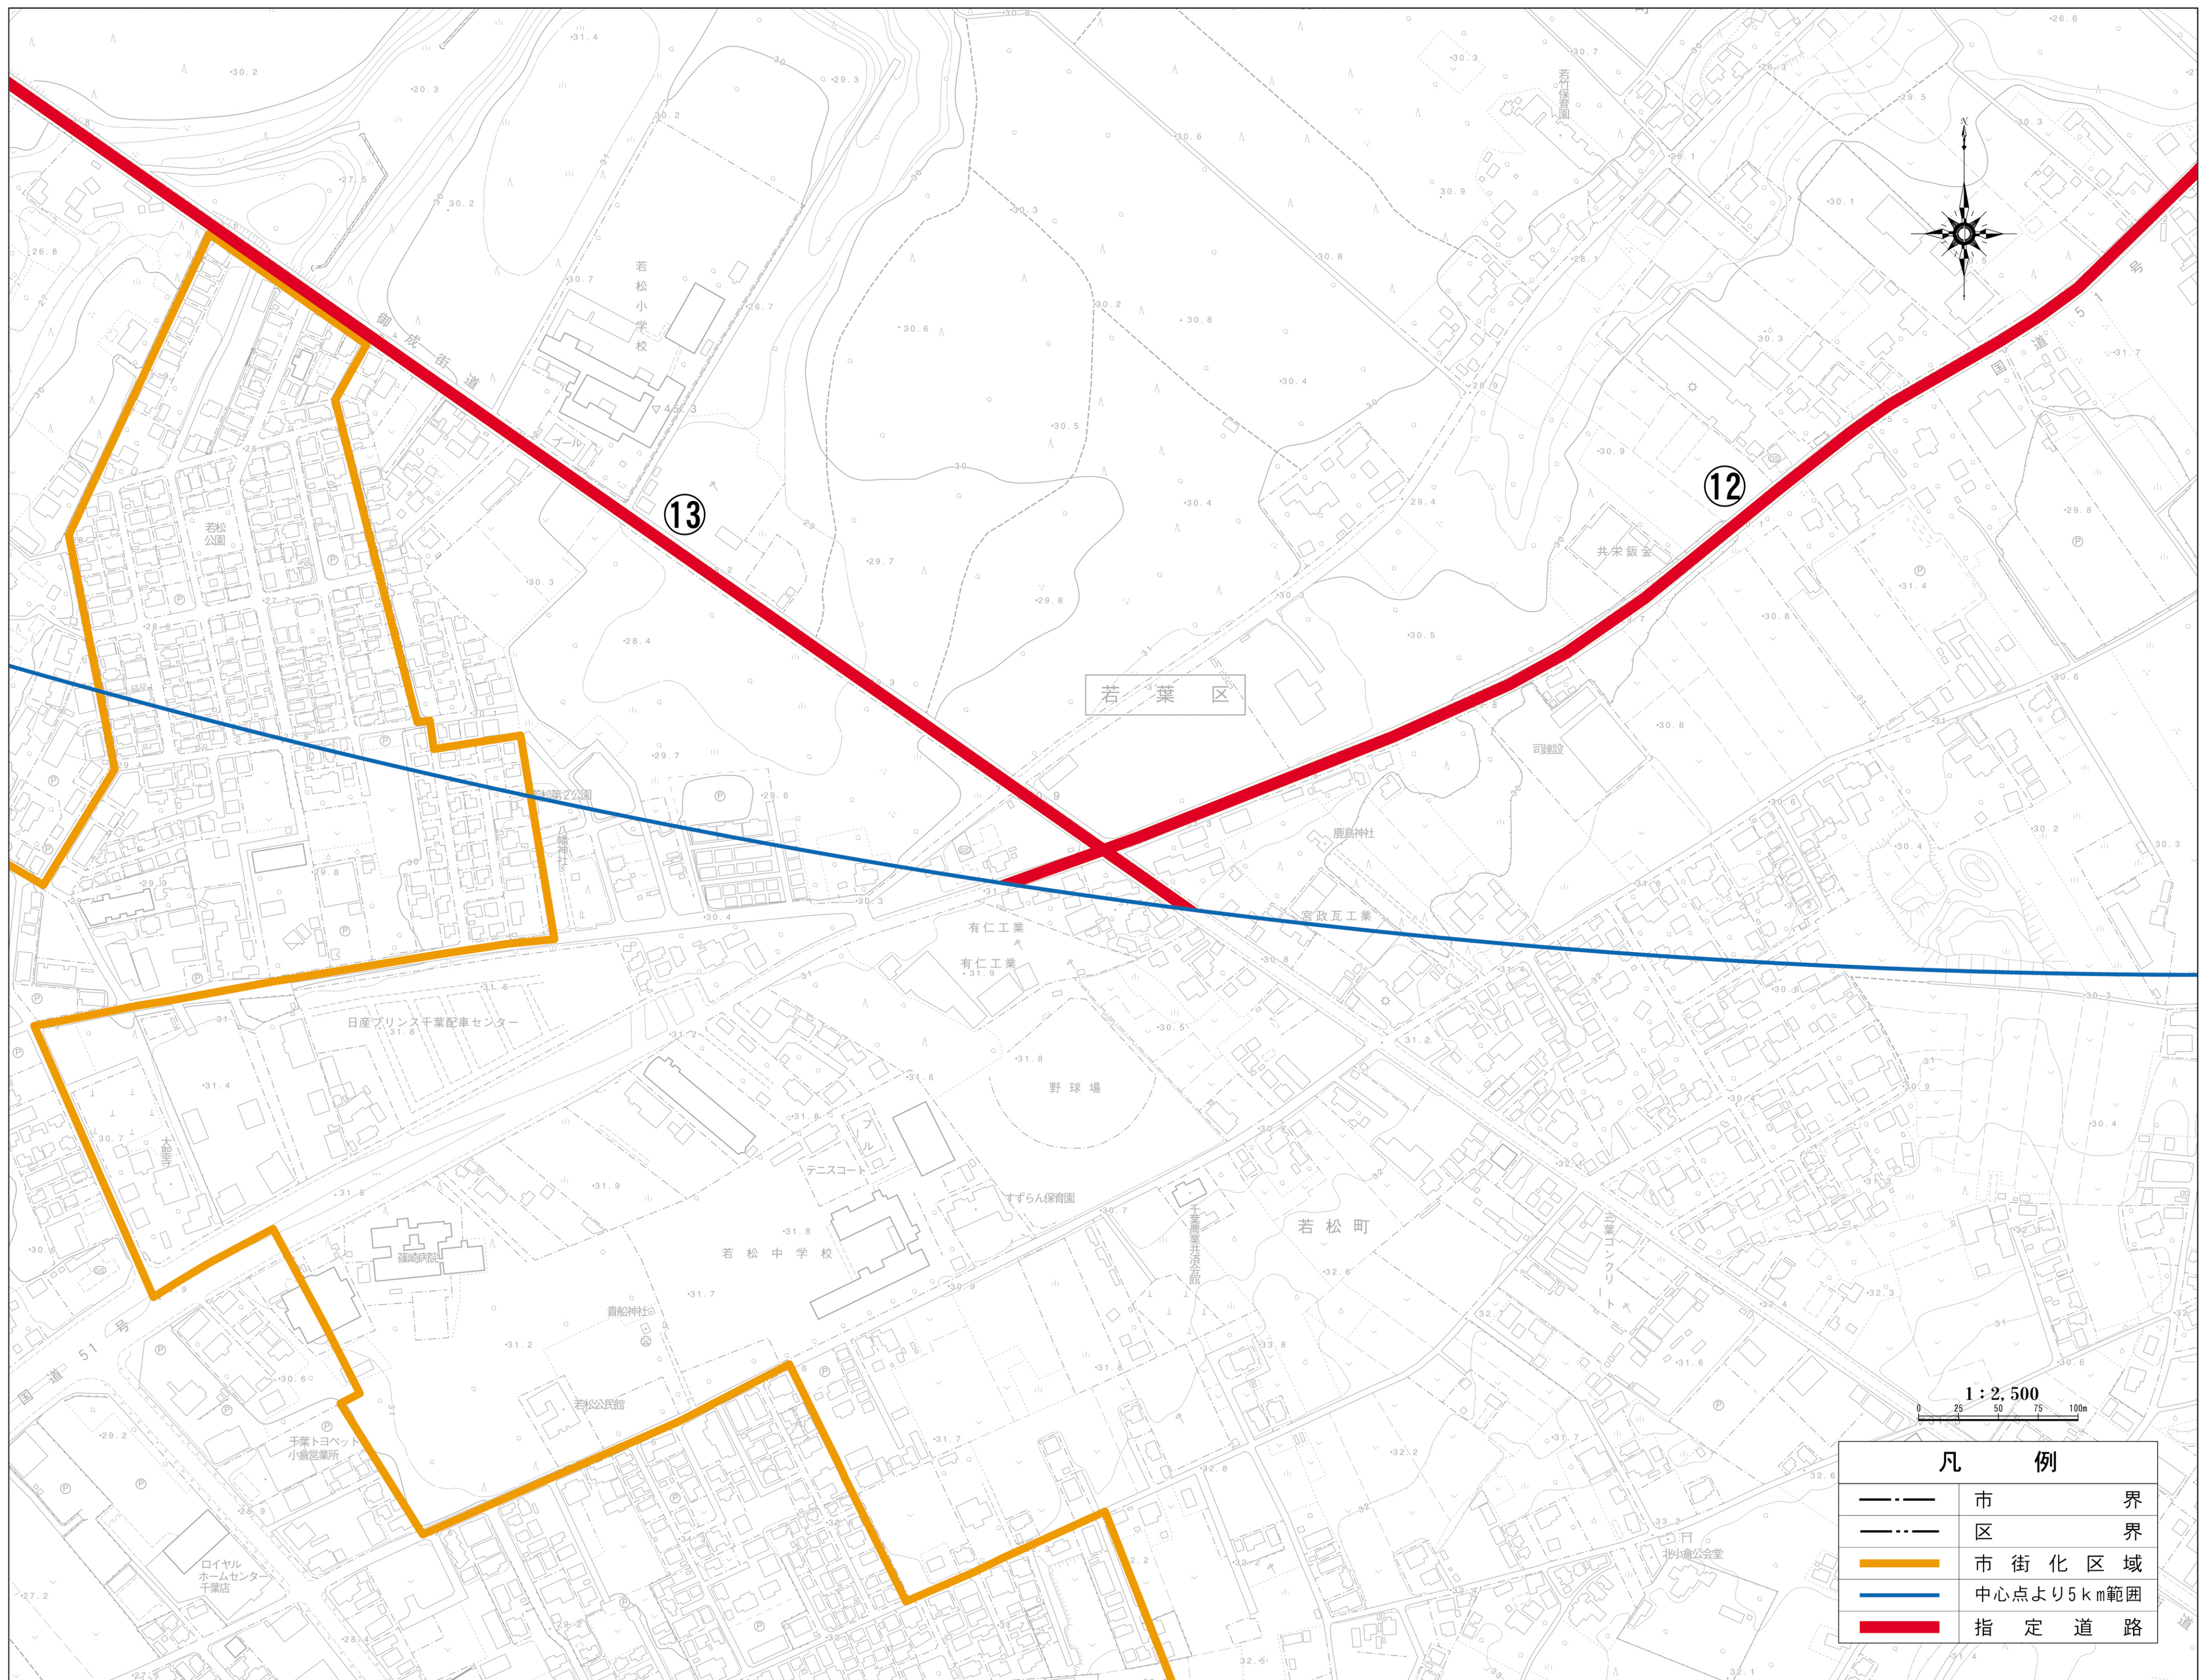

特定流通業務施設の指定道路別図 (国道51号・市道若松町金親町線)

1 : 2,500

凡 例	
	市 界
	区 界
	市 街 化 区 域
	中 心 点 よ り 5 k m 範 圍
	指 定 道 路