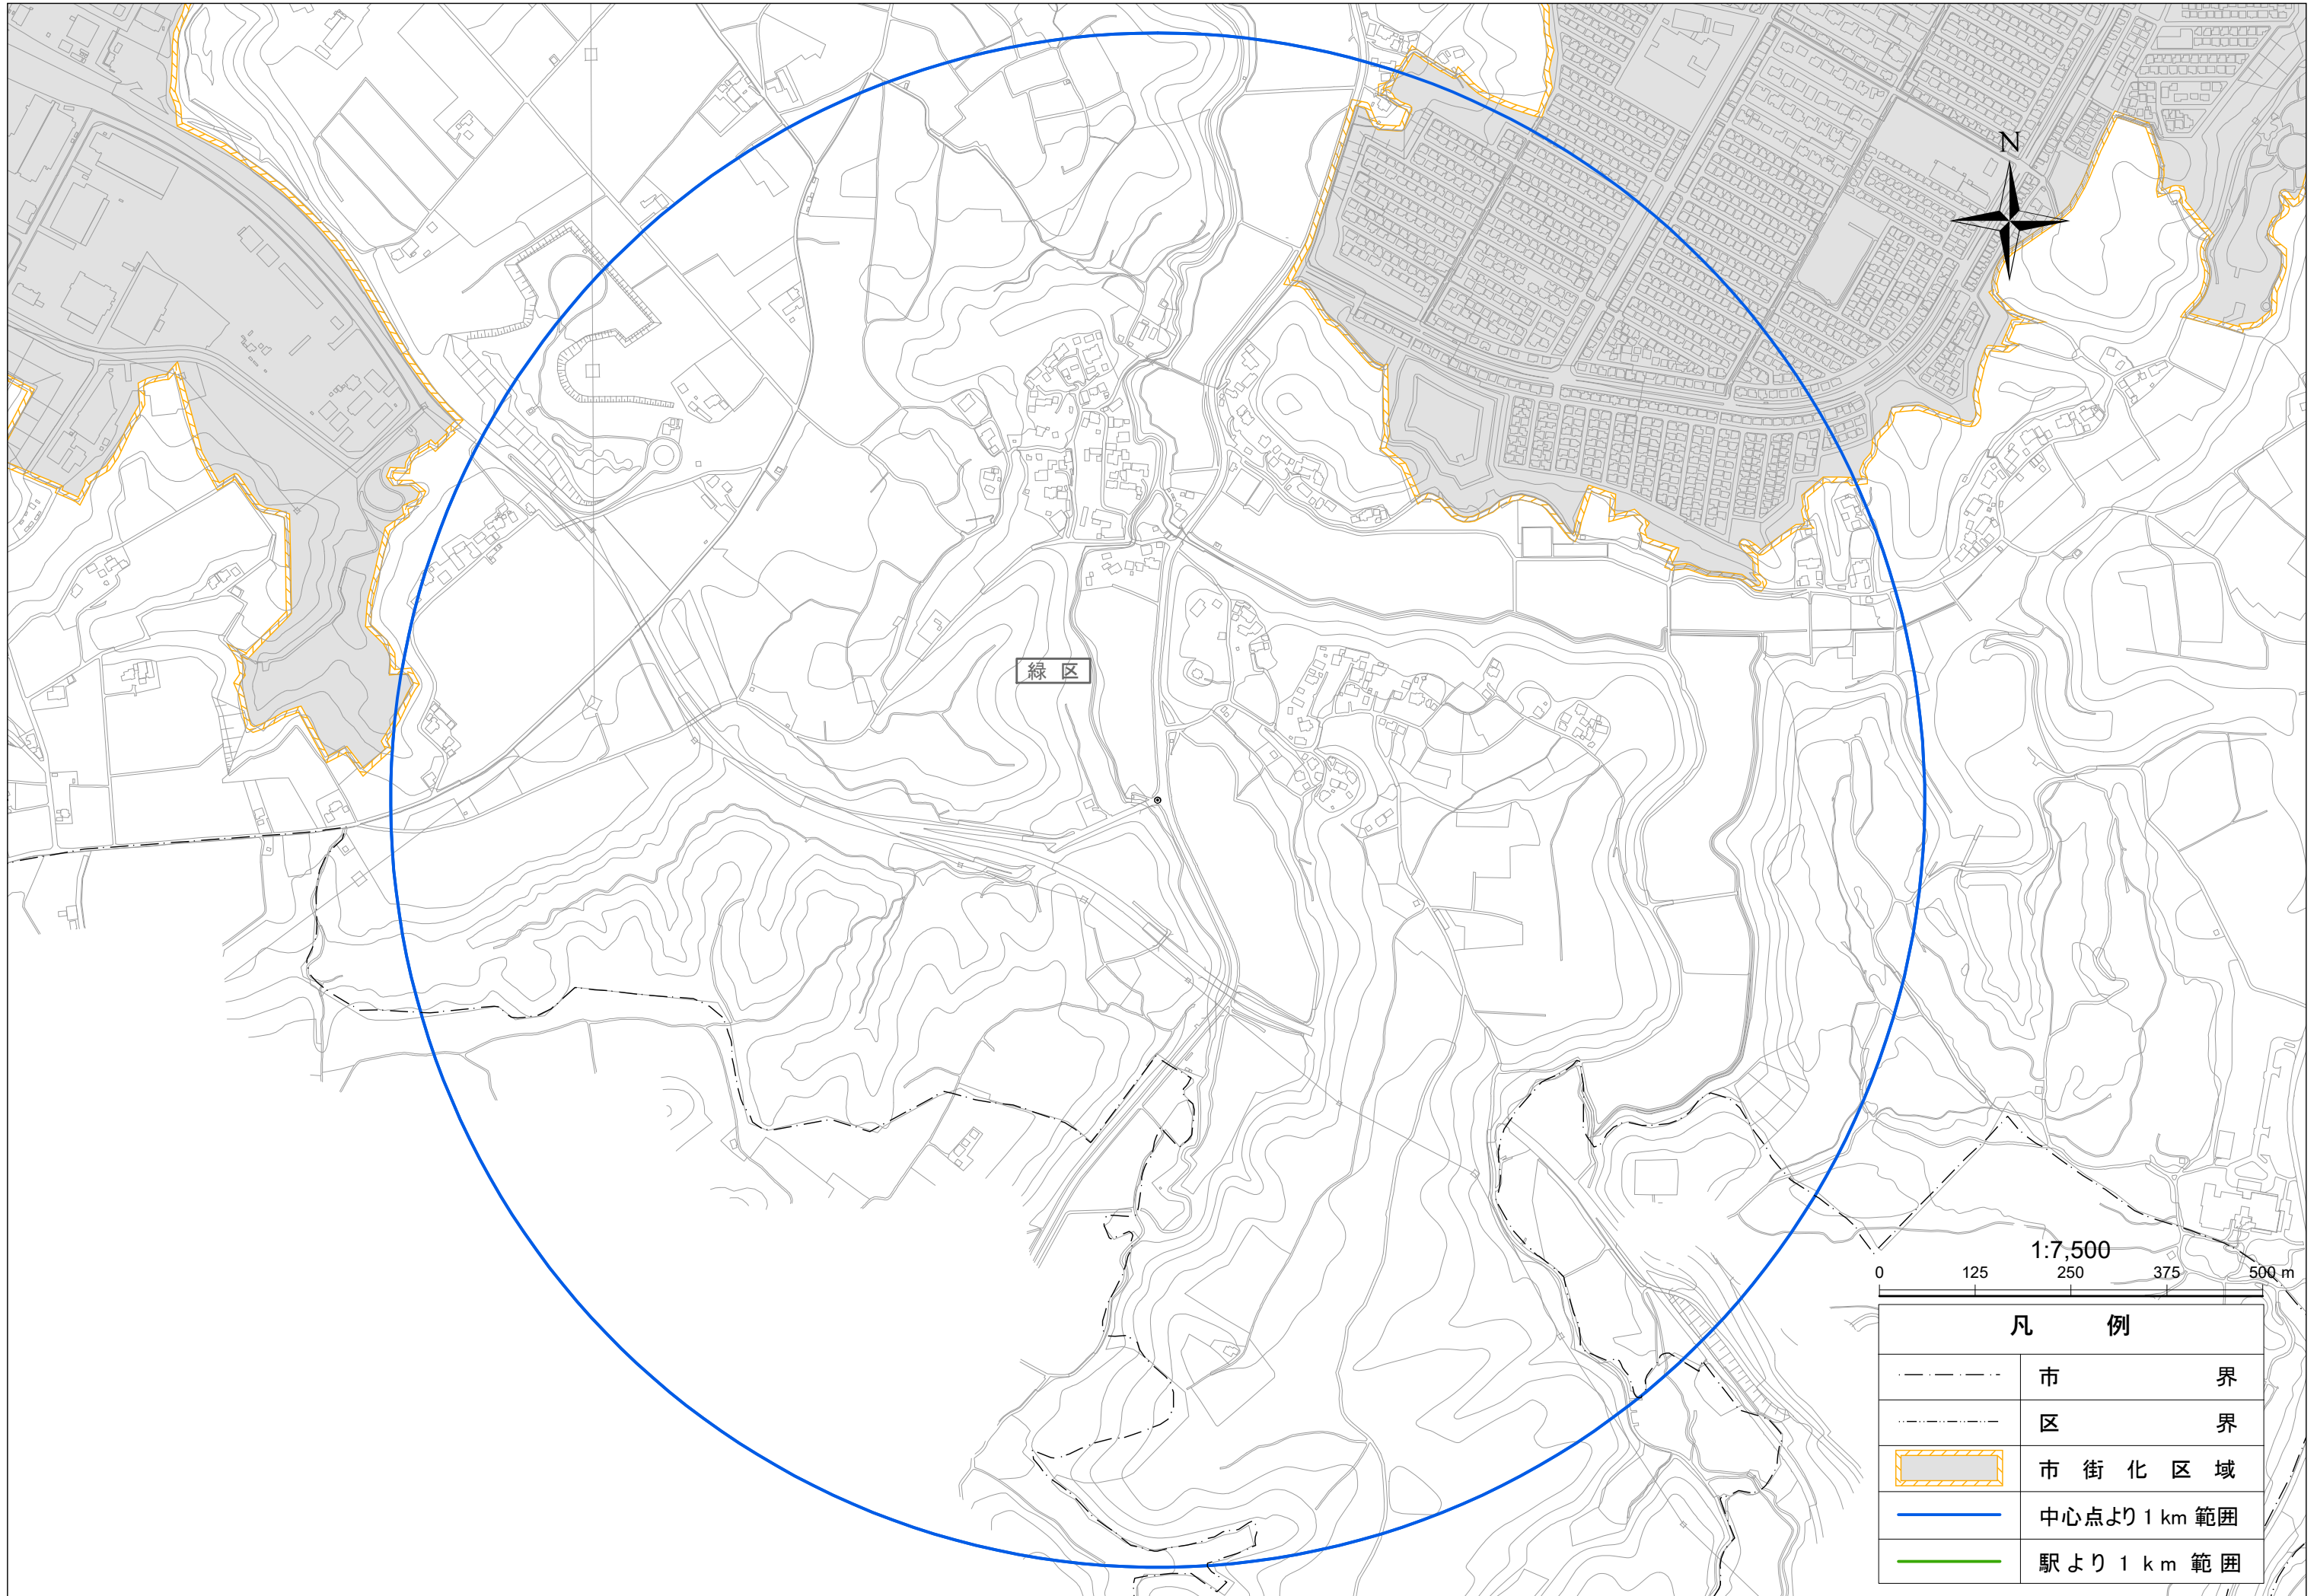

# 板倉インターチェンジ

緑区

1:7,500

0 125 250 375 500 m

## 凡 例

	市 界
	区 界
	市 街 化 区 域
	中心点より 1 km 範囲
	駅より 1 km 範囲