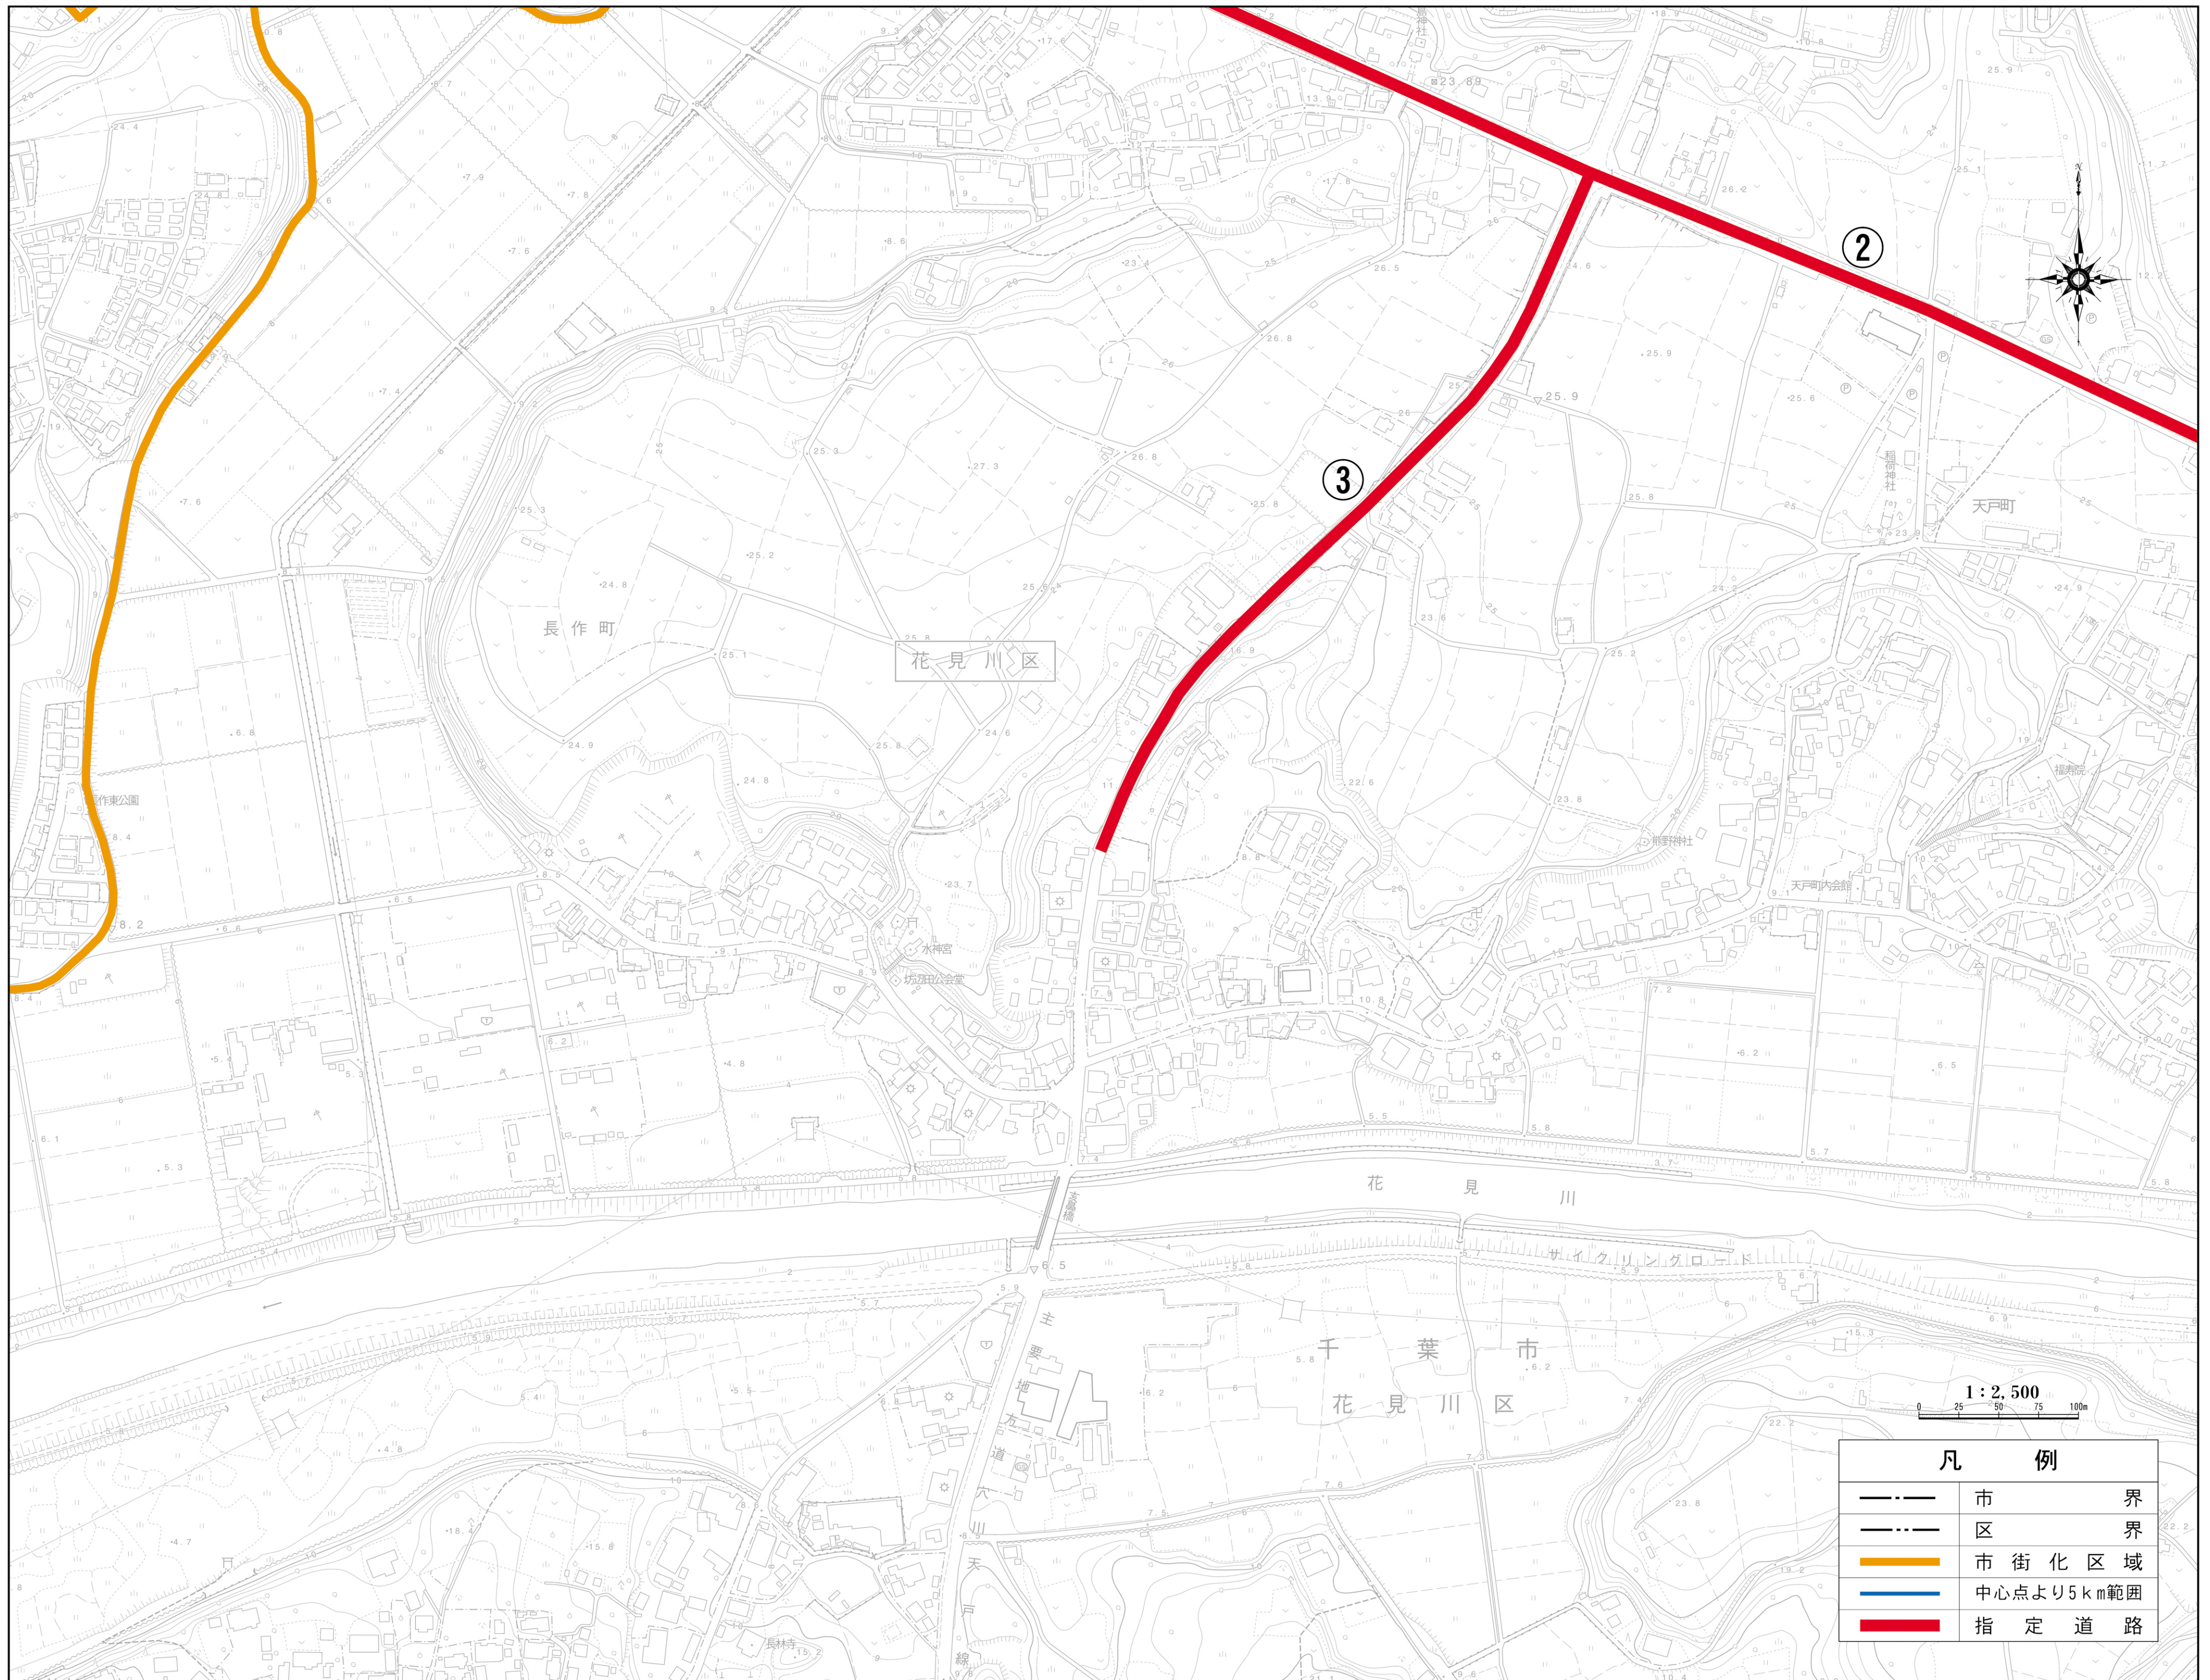

特定流通業務施設の指定道路別図（主要地方道穴川天戸線）

②

③

作東公園

長作町

花見川区

天戸町

花見川

千葉市
花見川区

1:2,500

凡 例	
	市 界
	区 界
	市街化区域
	中心点より5km範囲
	指定道路