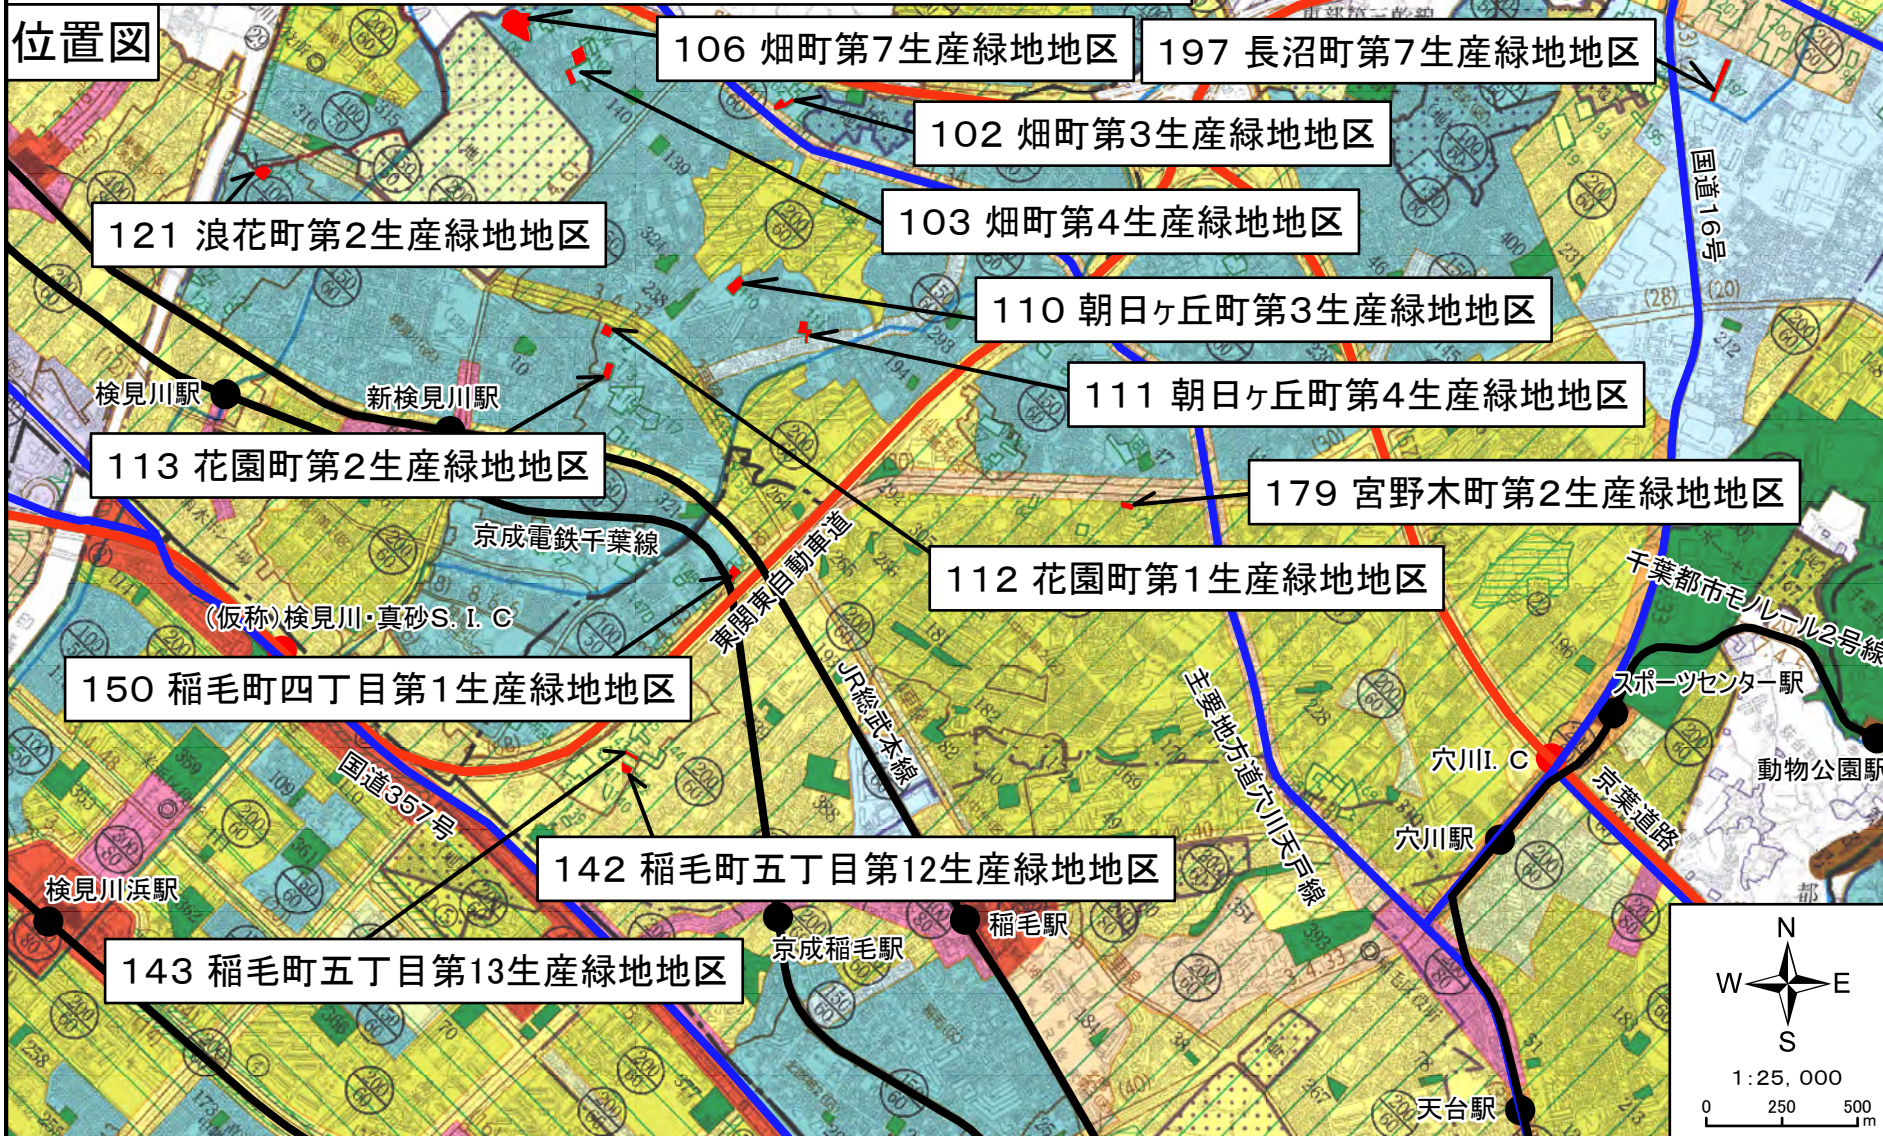

千葉都市計画生産緑地地区の変更について(千葉市決定)

位置図

千葉都市計画生産緑地地区の変更について(千葉市決定)

位置図

千葉都市計画生産緑地地区の変更について(千葉市決定)

位置図

千葉都市計画生産緑地地区の変更について(千葉市決定)

位置図