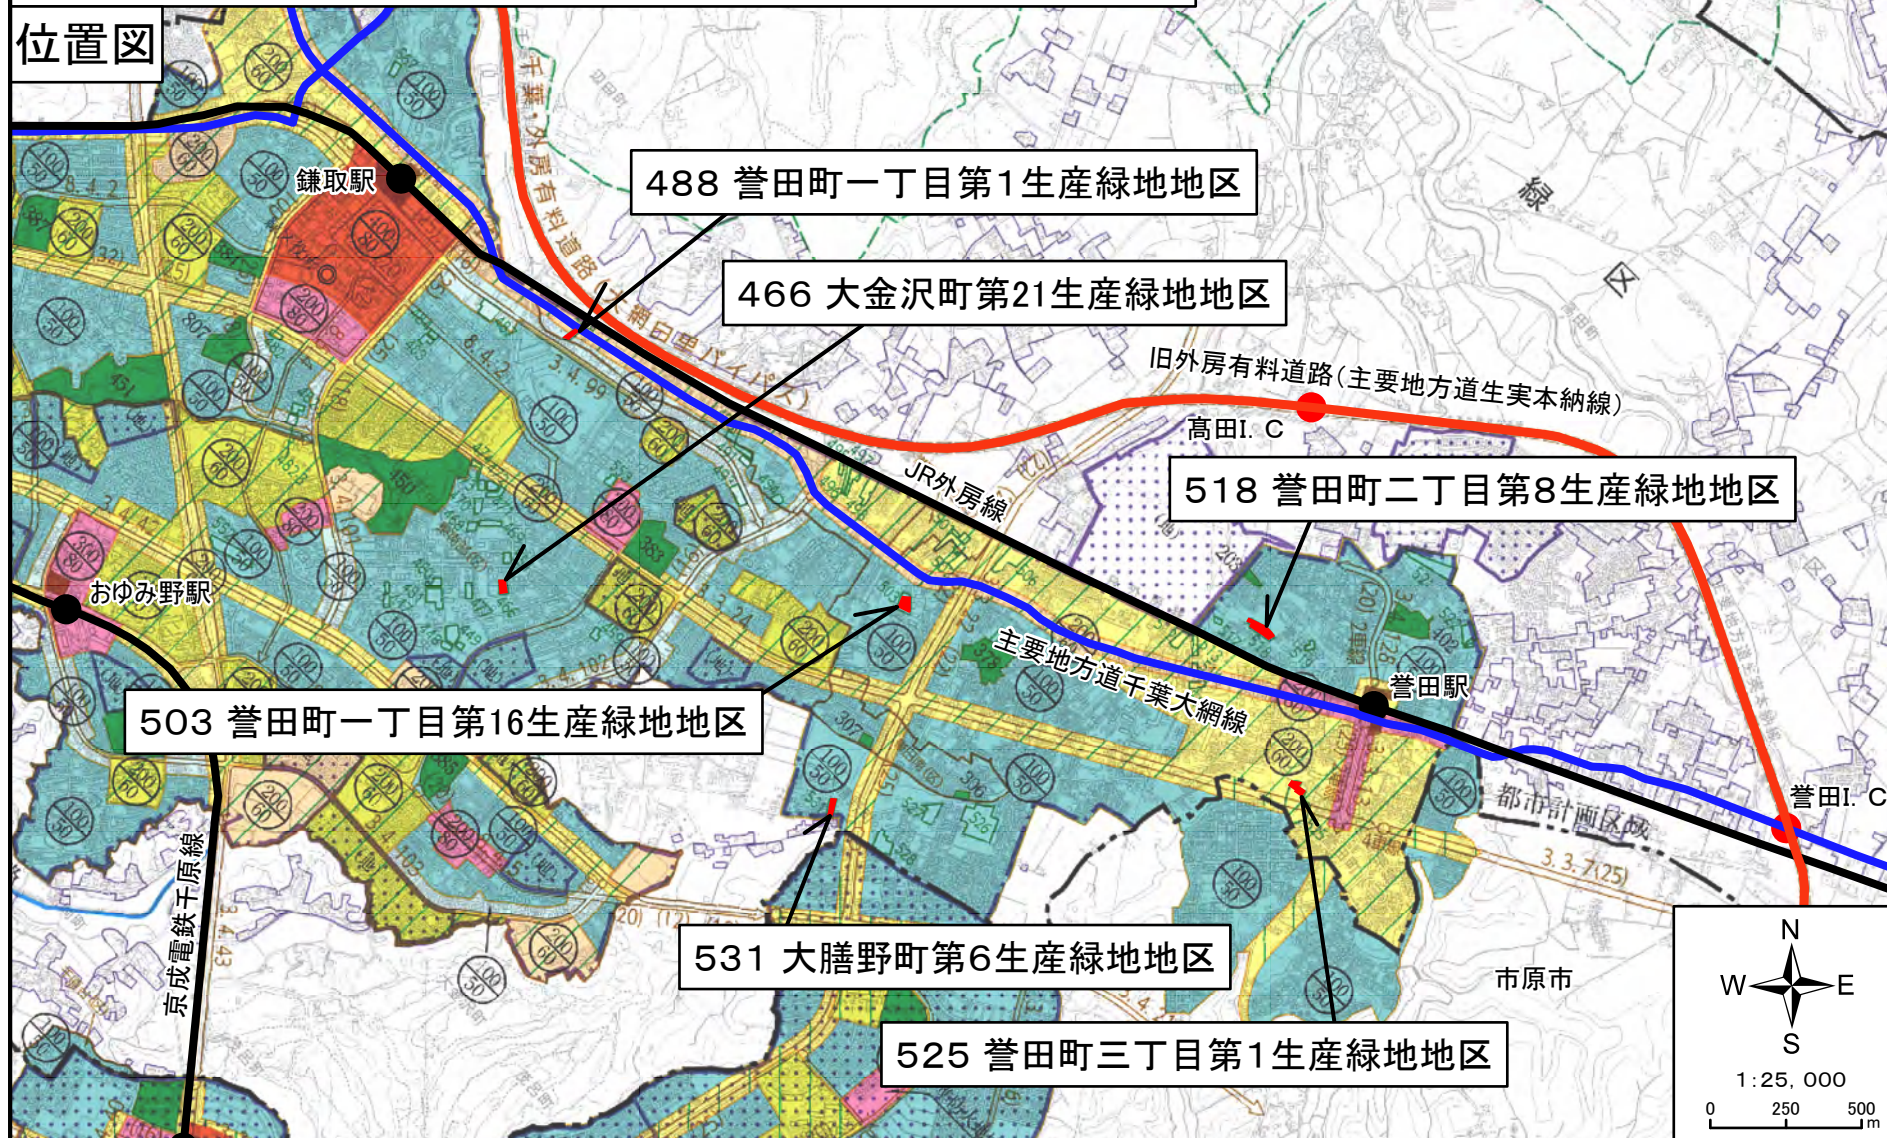

千葉都市計画生産緑地地区の変更について(千葉市決定)

位置図

千葉都市計画生産緑地地区の変更について(千葉市決定)

位置図

千葉都市計画生産緑地地区の変更について(千葉市決定)

位置図

千葉都市計画生産緑地地区の変更について(千葉市決定)

位置図