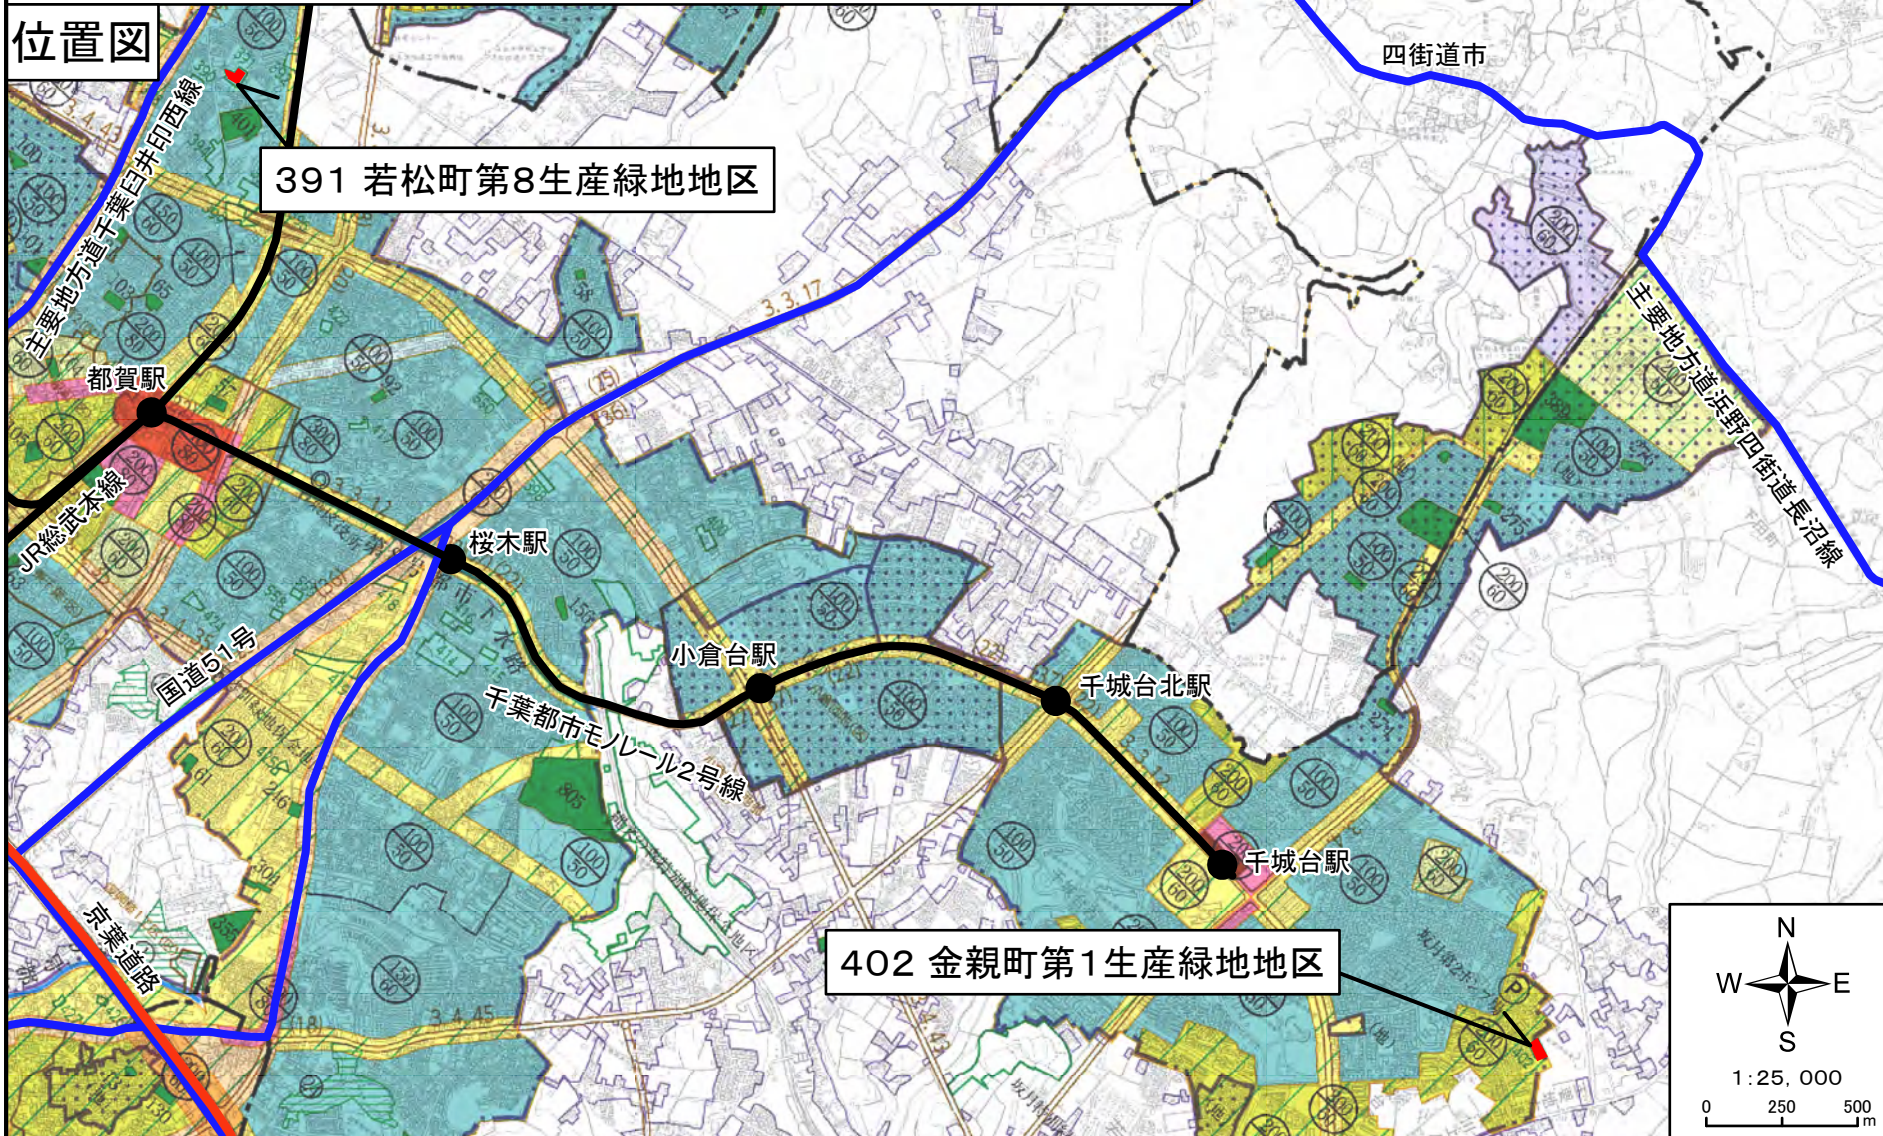

千葉都市計画生産緑地地区の変更について(千葉市決定)

位置図

千葉都市計画生産緑地地区の変更について(千葉市決定)

位置図

千葉都市計画生産緑地地区の変更について(千葉市決定)

位置図

千葉都市計画生産緑地地区の変更について(千葉市決定)

位置図