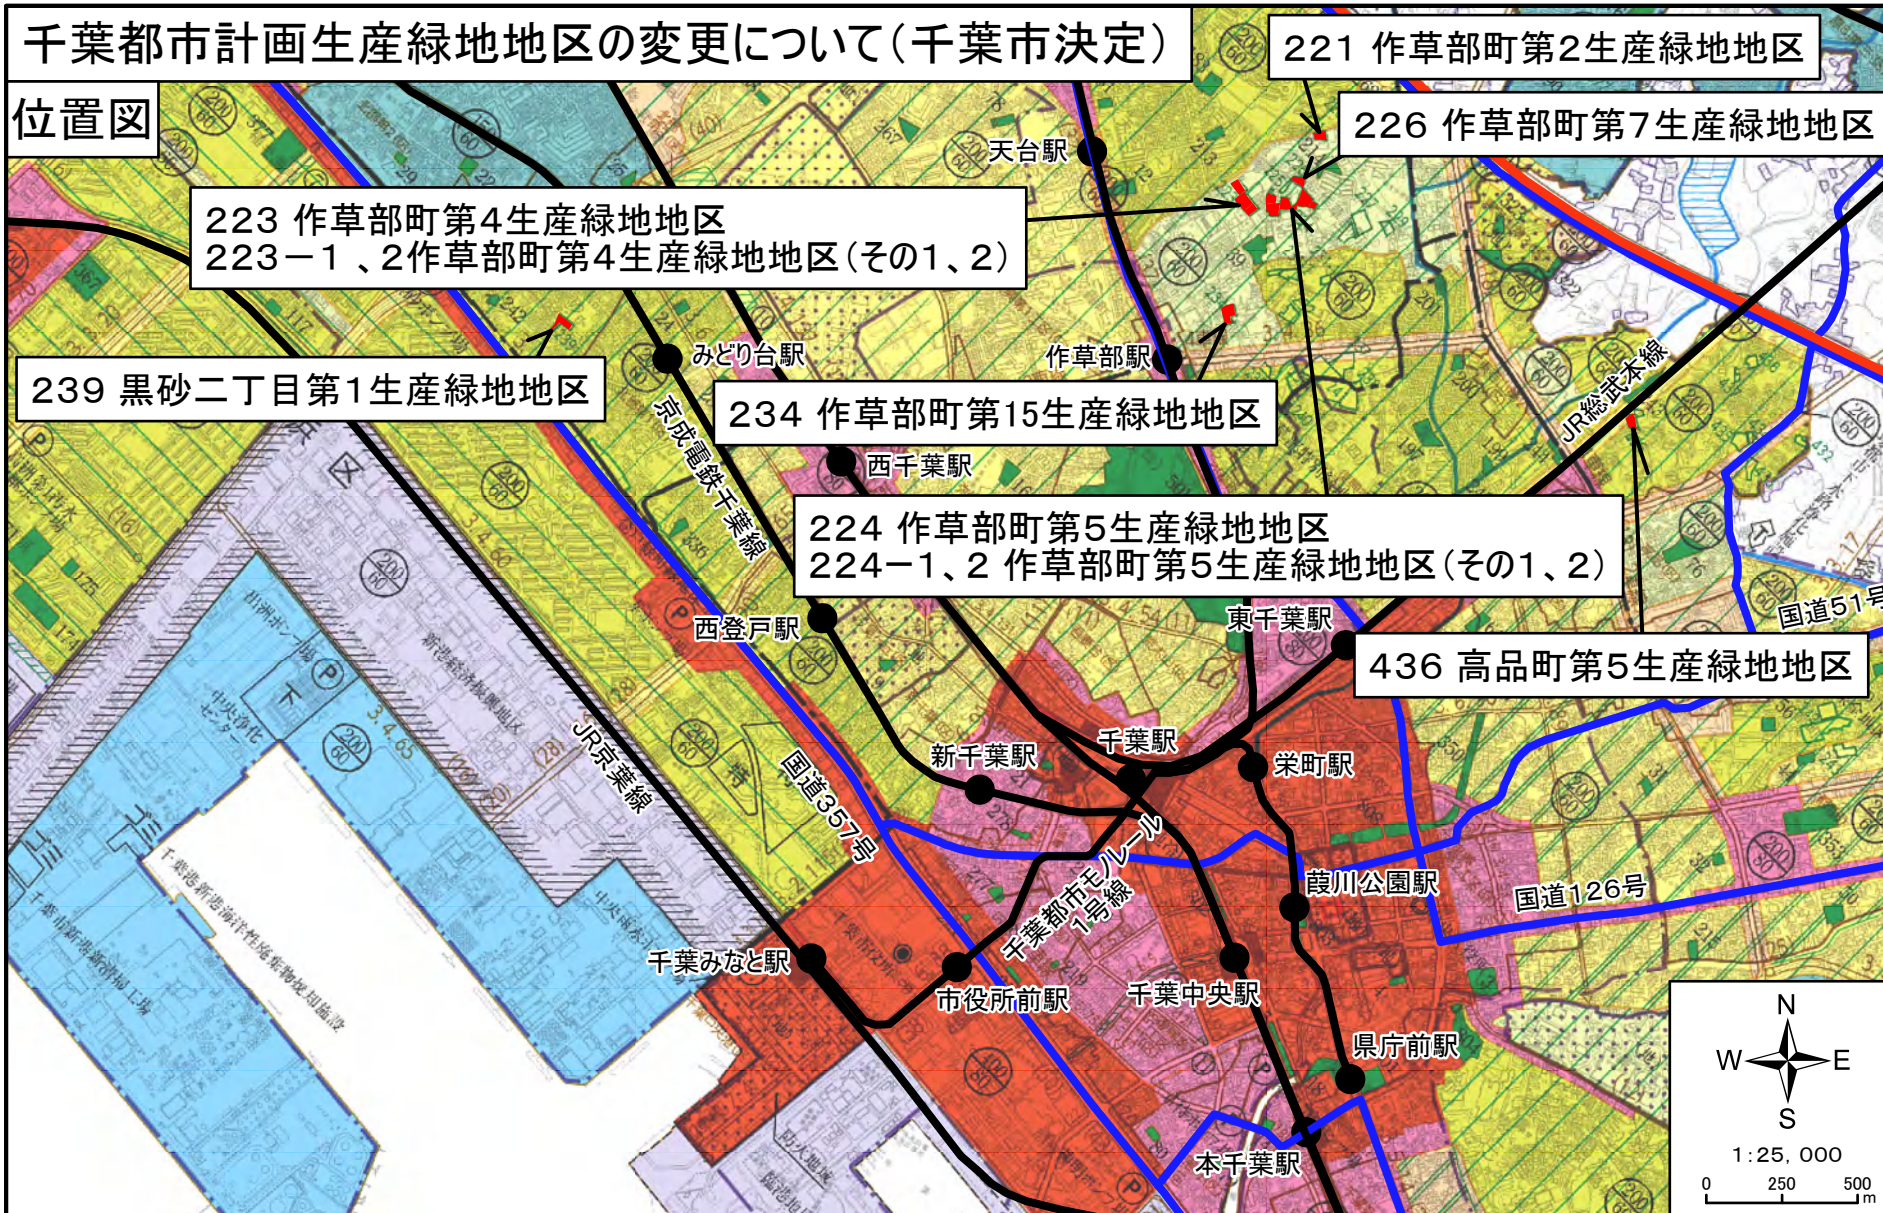

千葉都市計画生産緑地地区の変更について(千葉市決定)

位置図

千葉都市計画生産緑地地区の変更について(千葉市決定)

位置図

千葉都市計画生産緑地地区の変更について(千葉市決定)

位置図

千葉都市計画生産緑地地区の変更について(千葉市決定)

位置図