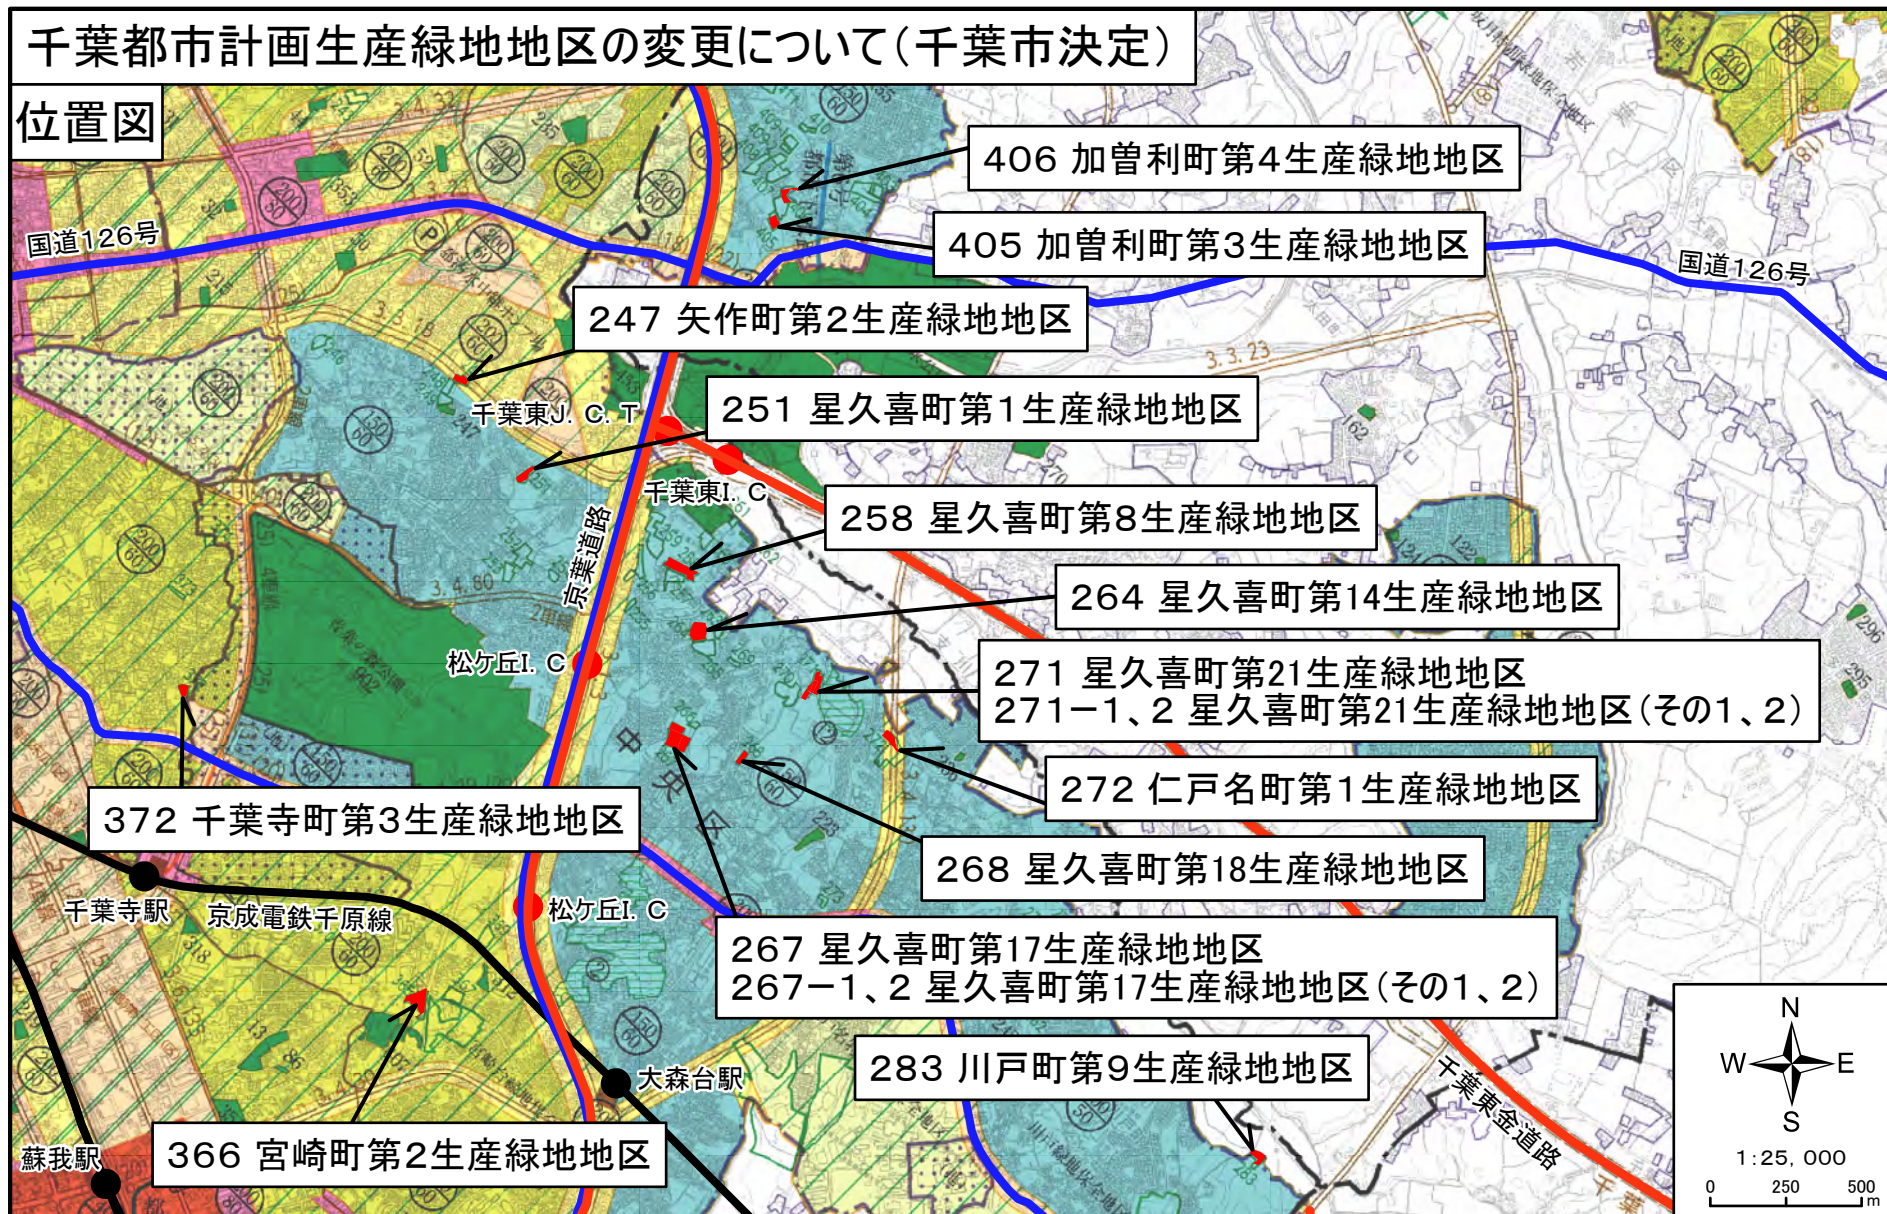

千葉都市計画生産緑地地区の変更について(千葉市決定)

位置図

千葉都市計画生産緑地地区の変更について(千葉市決定)

位置図

千葉都市計画生産緑地地区の変更について(千葉市決定)

位置図

千葉都市計画生産緑地地区の変更について(千葉市決定)

位置図