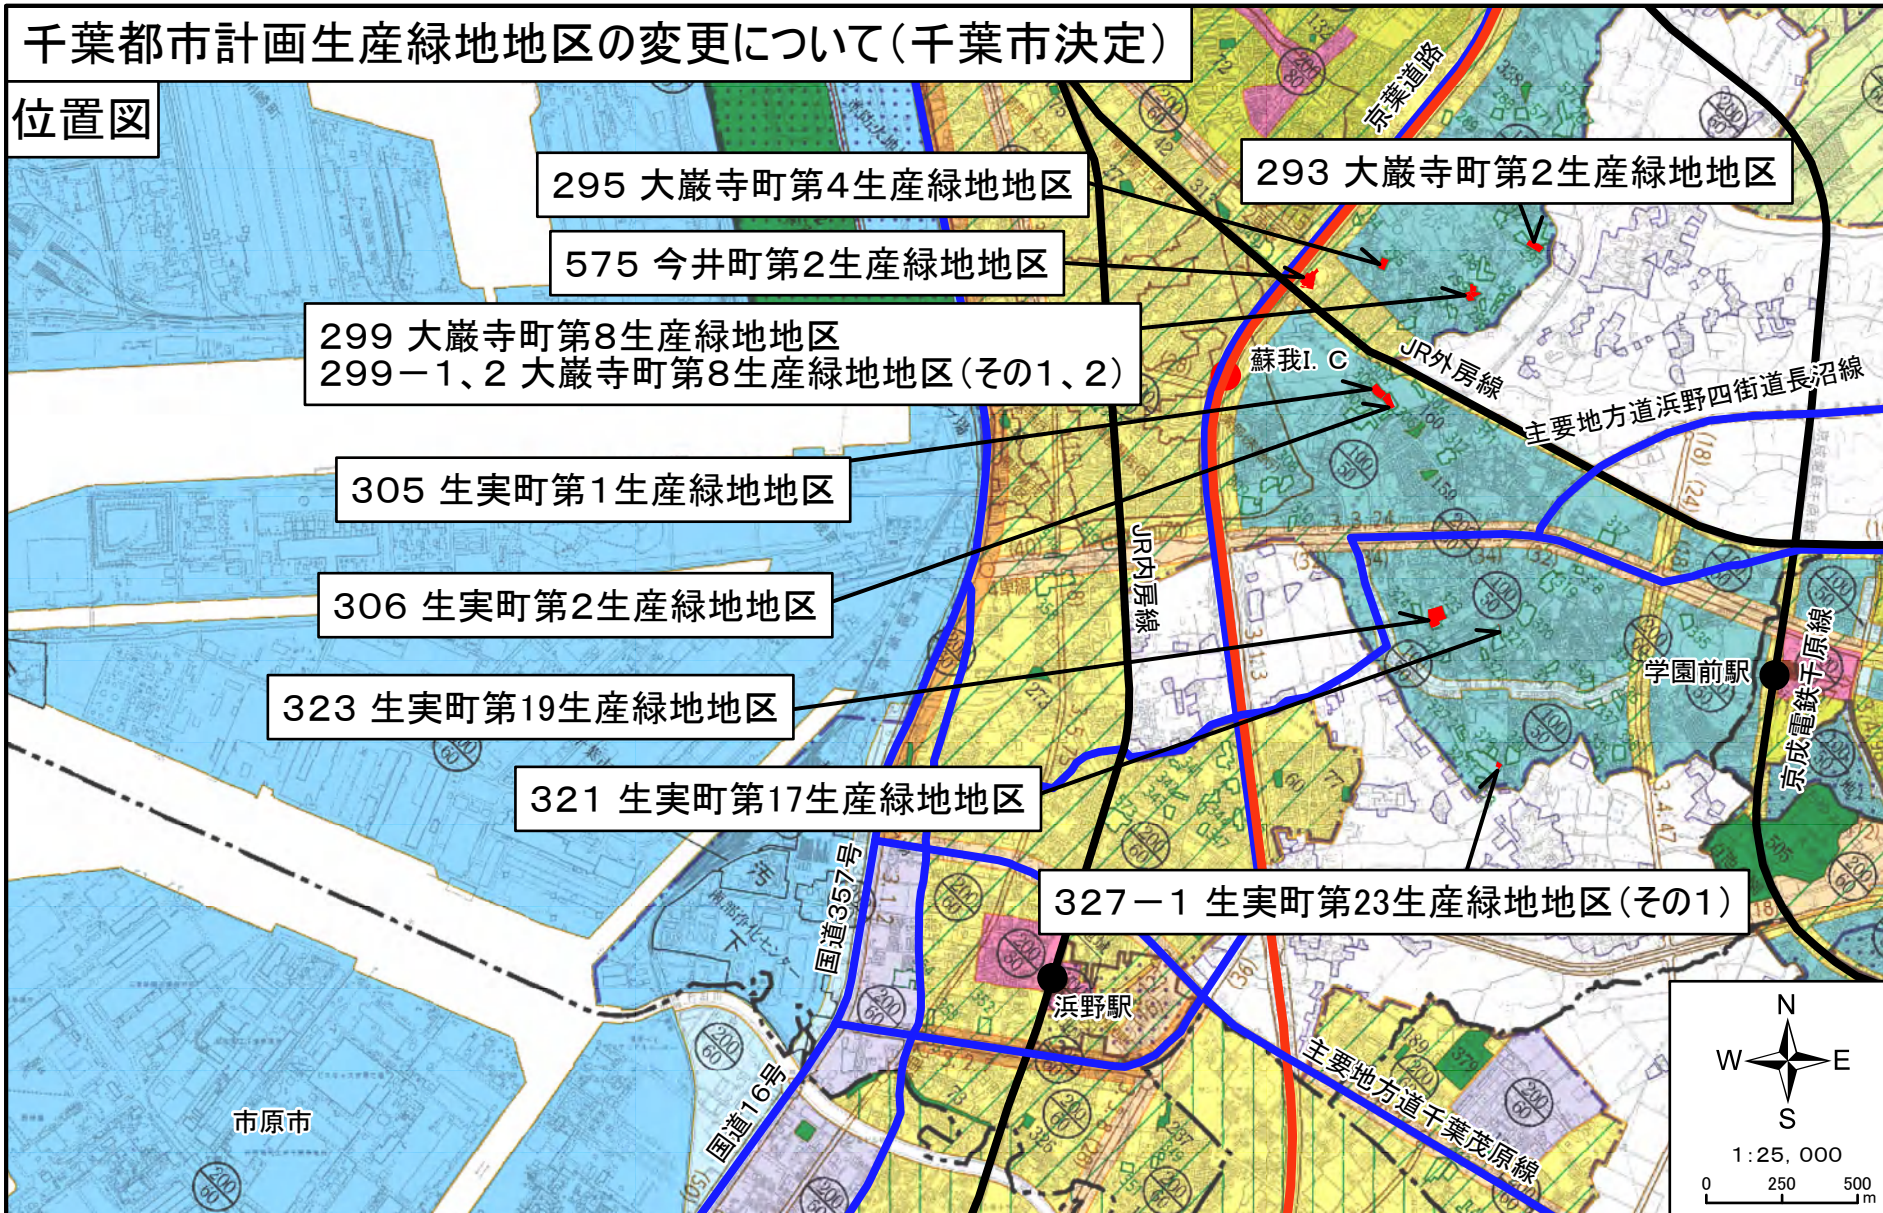

千葉都市計画生産緑地地区の変更について(千葉市決定)

位置図

千葉都市計画生産緑地地区の変更について(千葉市決定)

位置図

千葉都市計画生産緑地地区の変更について(千葉市決定)

位置図

千葉都市計画生産緑地地区の変更について(千葉市決定)

位置図