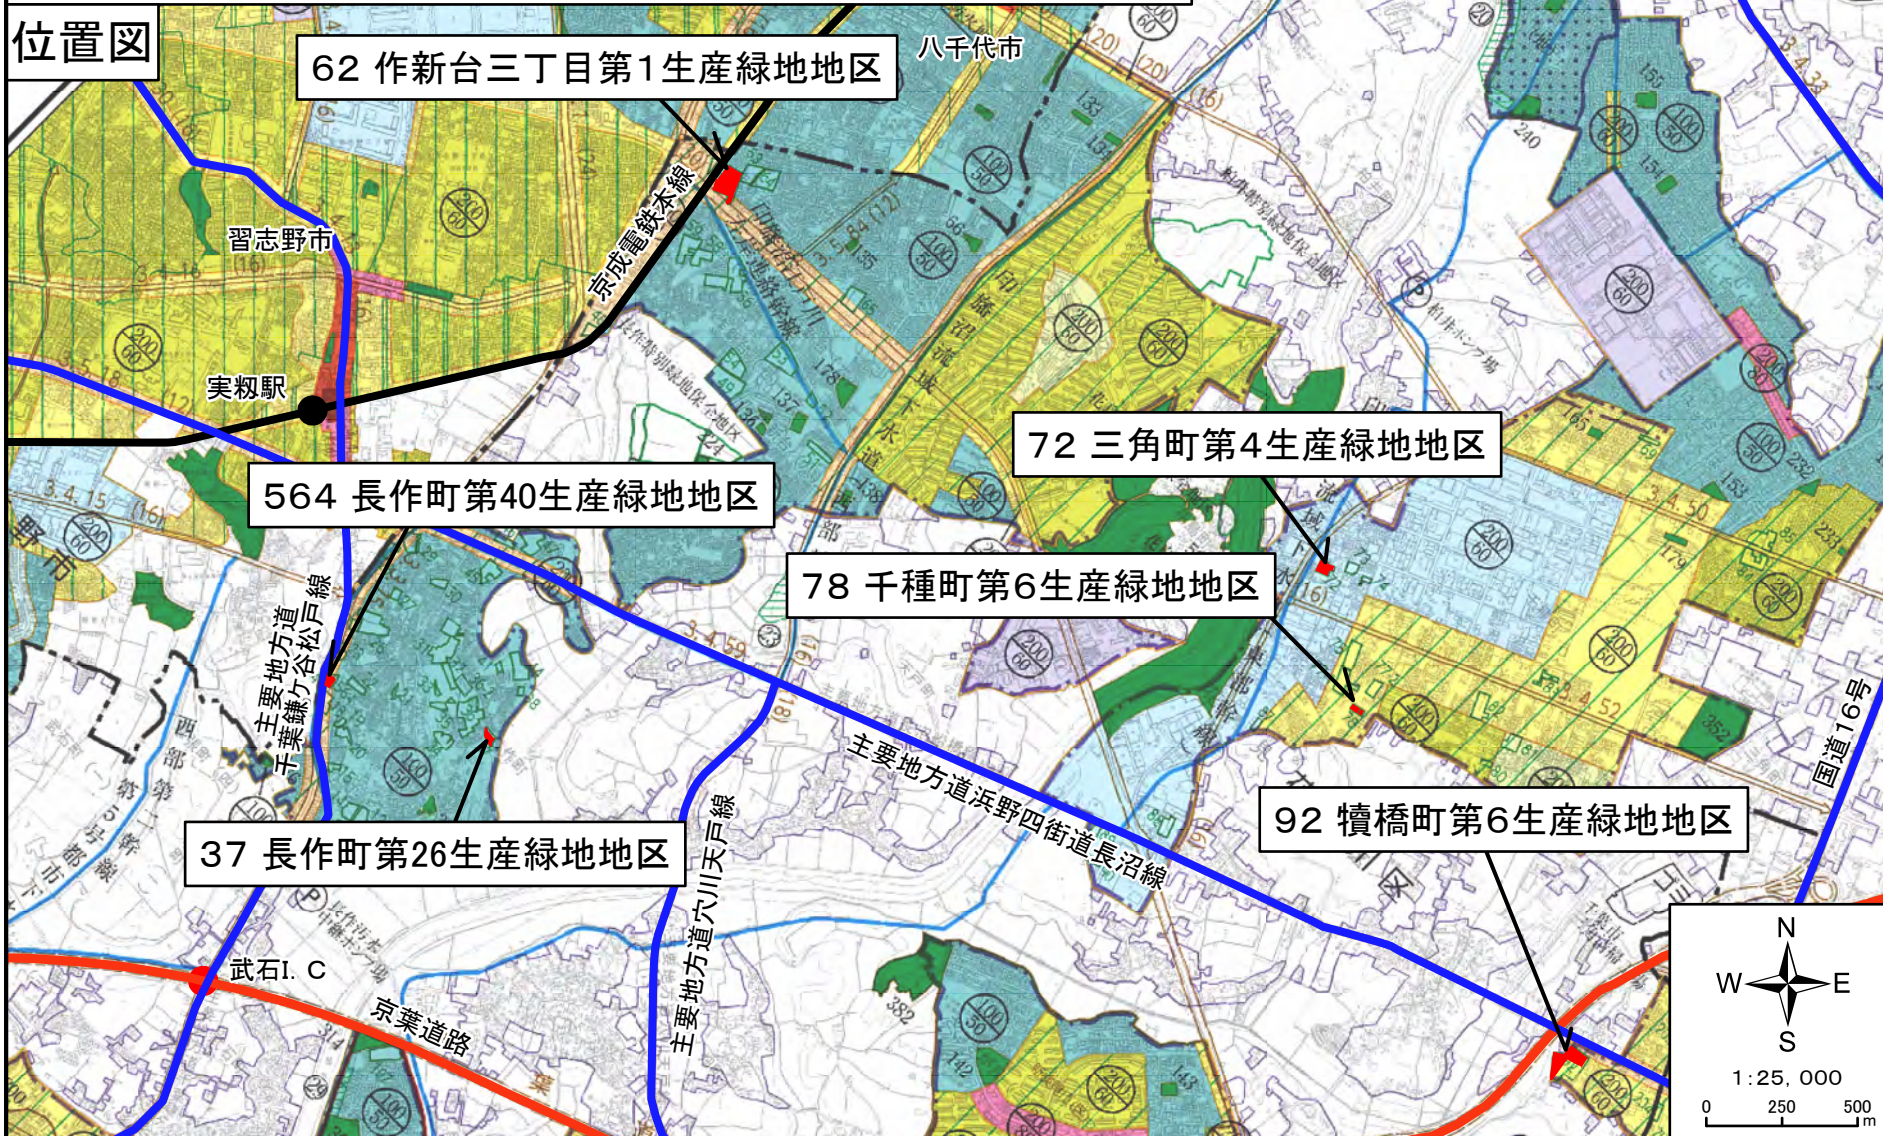

千葉都市計画生産緑地地区の変更について(千葉市決定)

位置図

千葉都市計画生産緑地地区の変更について(千葉市決定)

位置図

千葉都市計画生産緑地地区の変更について(千葉市決定)

位置図

千葉都市計画生産緑地地区の変更について(千葉市決定)

位置図