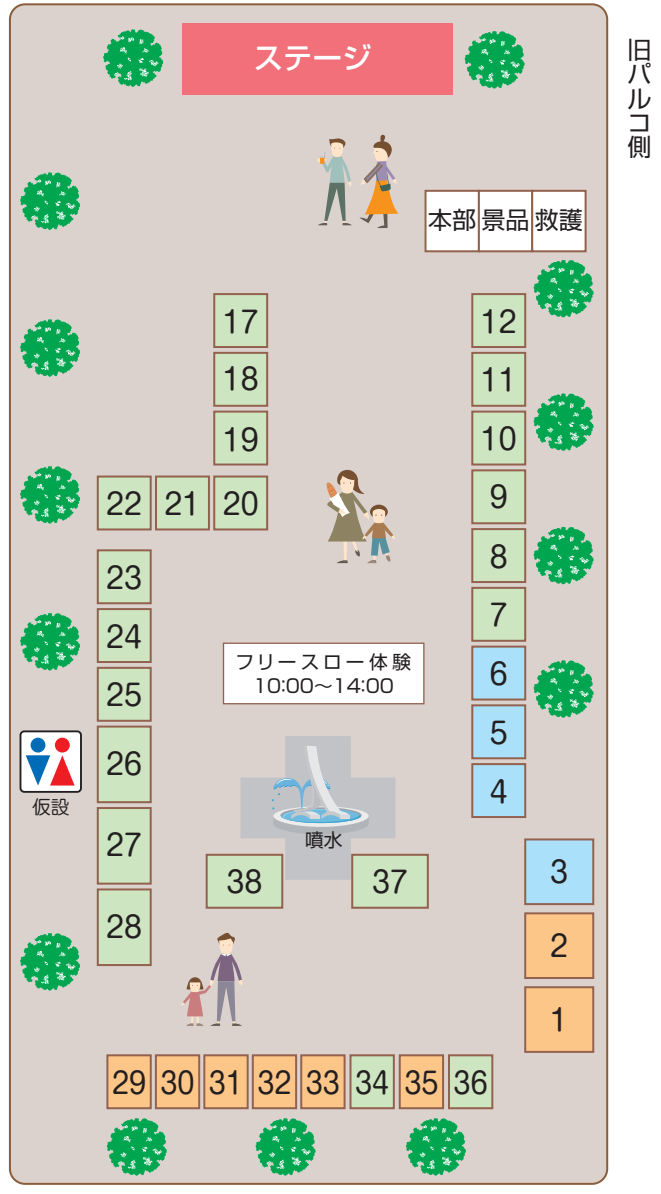

## 令和5年 10/15日

午前10時～午後4時 荒天中止

ポスター原画：渡部 智絵さん(川戸小3年)の作品です。

**会場** 中央公園・栄町ロードステージ・きぼーる

**同時開催** いい街ちばフリーマーケット  
楽市バザール&のみの市 2023  
通町門前市場  
オータムフェア・スタンプラリー(C・one)  
ちば和太鼓フェスタ 2023

**主催** 中央区ふるさとまつり実行委員会

# 中央公園会場図

三井ガーデンホテル千葉

16 14・15 13 起震車

栄町ロードステージ 千葉銀座通り会場