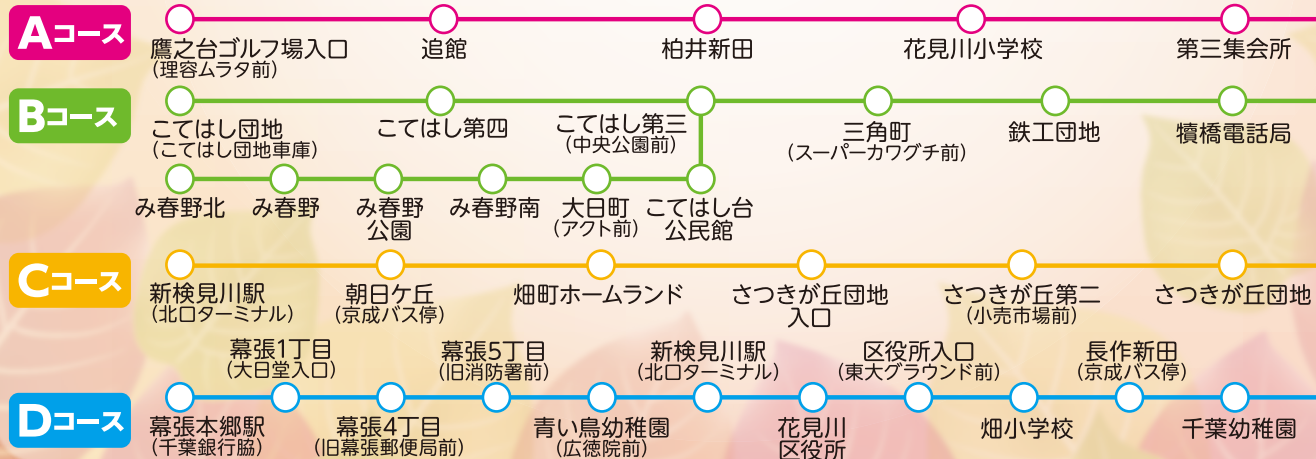

「花のあふれるまちづくり」  
シンボルキャラクター  
ちはなちゃん

『市民の日』関連行事

令和5年

**10月22日**

AM10:00~PM3:00 小雨決行

会場：**花島公園**

主なイベント

- ステージイベント** 太鼓・ダンス・消防音楽隊
- 子ども広場** 昔あそび・グランドゴルフ体験
- その他**
  - フリーマーケット・野点(のだて)・模擬店
  - 消防、警察車両展示
  - ポッチャ(パラスポーツ)体験

家族バレーボール大会

カヤック体験イベント  
同時開催!

会場  
朝日ヶ丘中学校  
花見川中学校  
花園中学校

花見川でカヤック乗船体験  
(有料)ができます。

詳しくは [花見川カヤック](#)

第31回  
**花見川区民まつり**

会場には**駐車場がありません。**  
無料バスまたは公共交通機関をご利用ください。

会場案内図

無料バスルート

花島公園

# 会場までの無料バス 時刻表