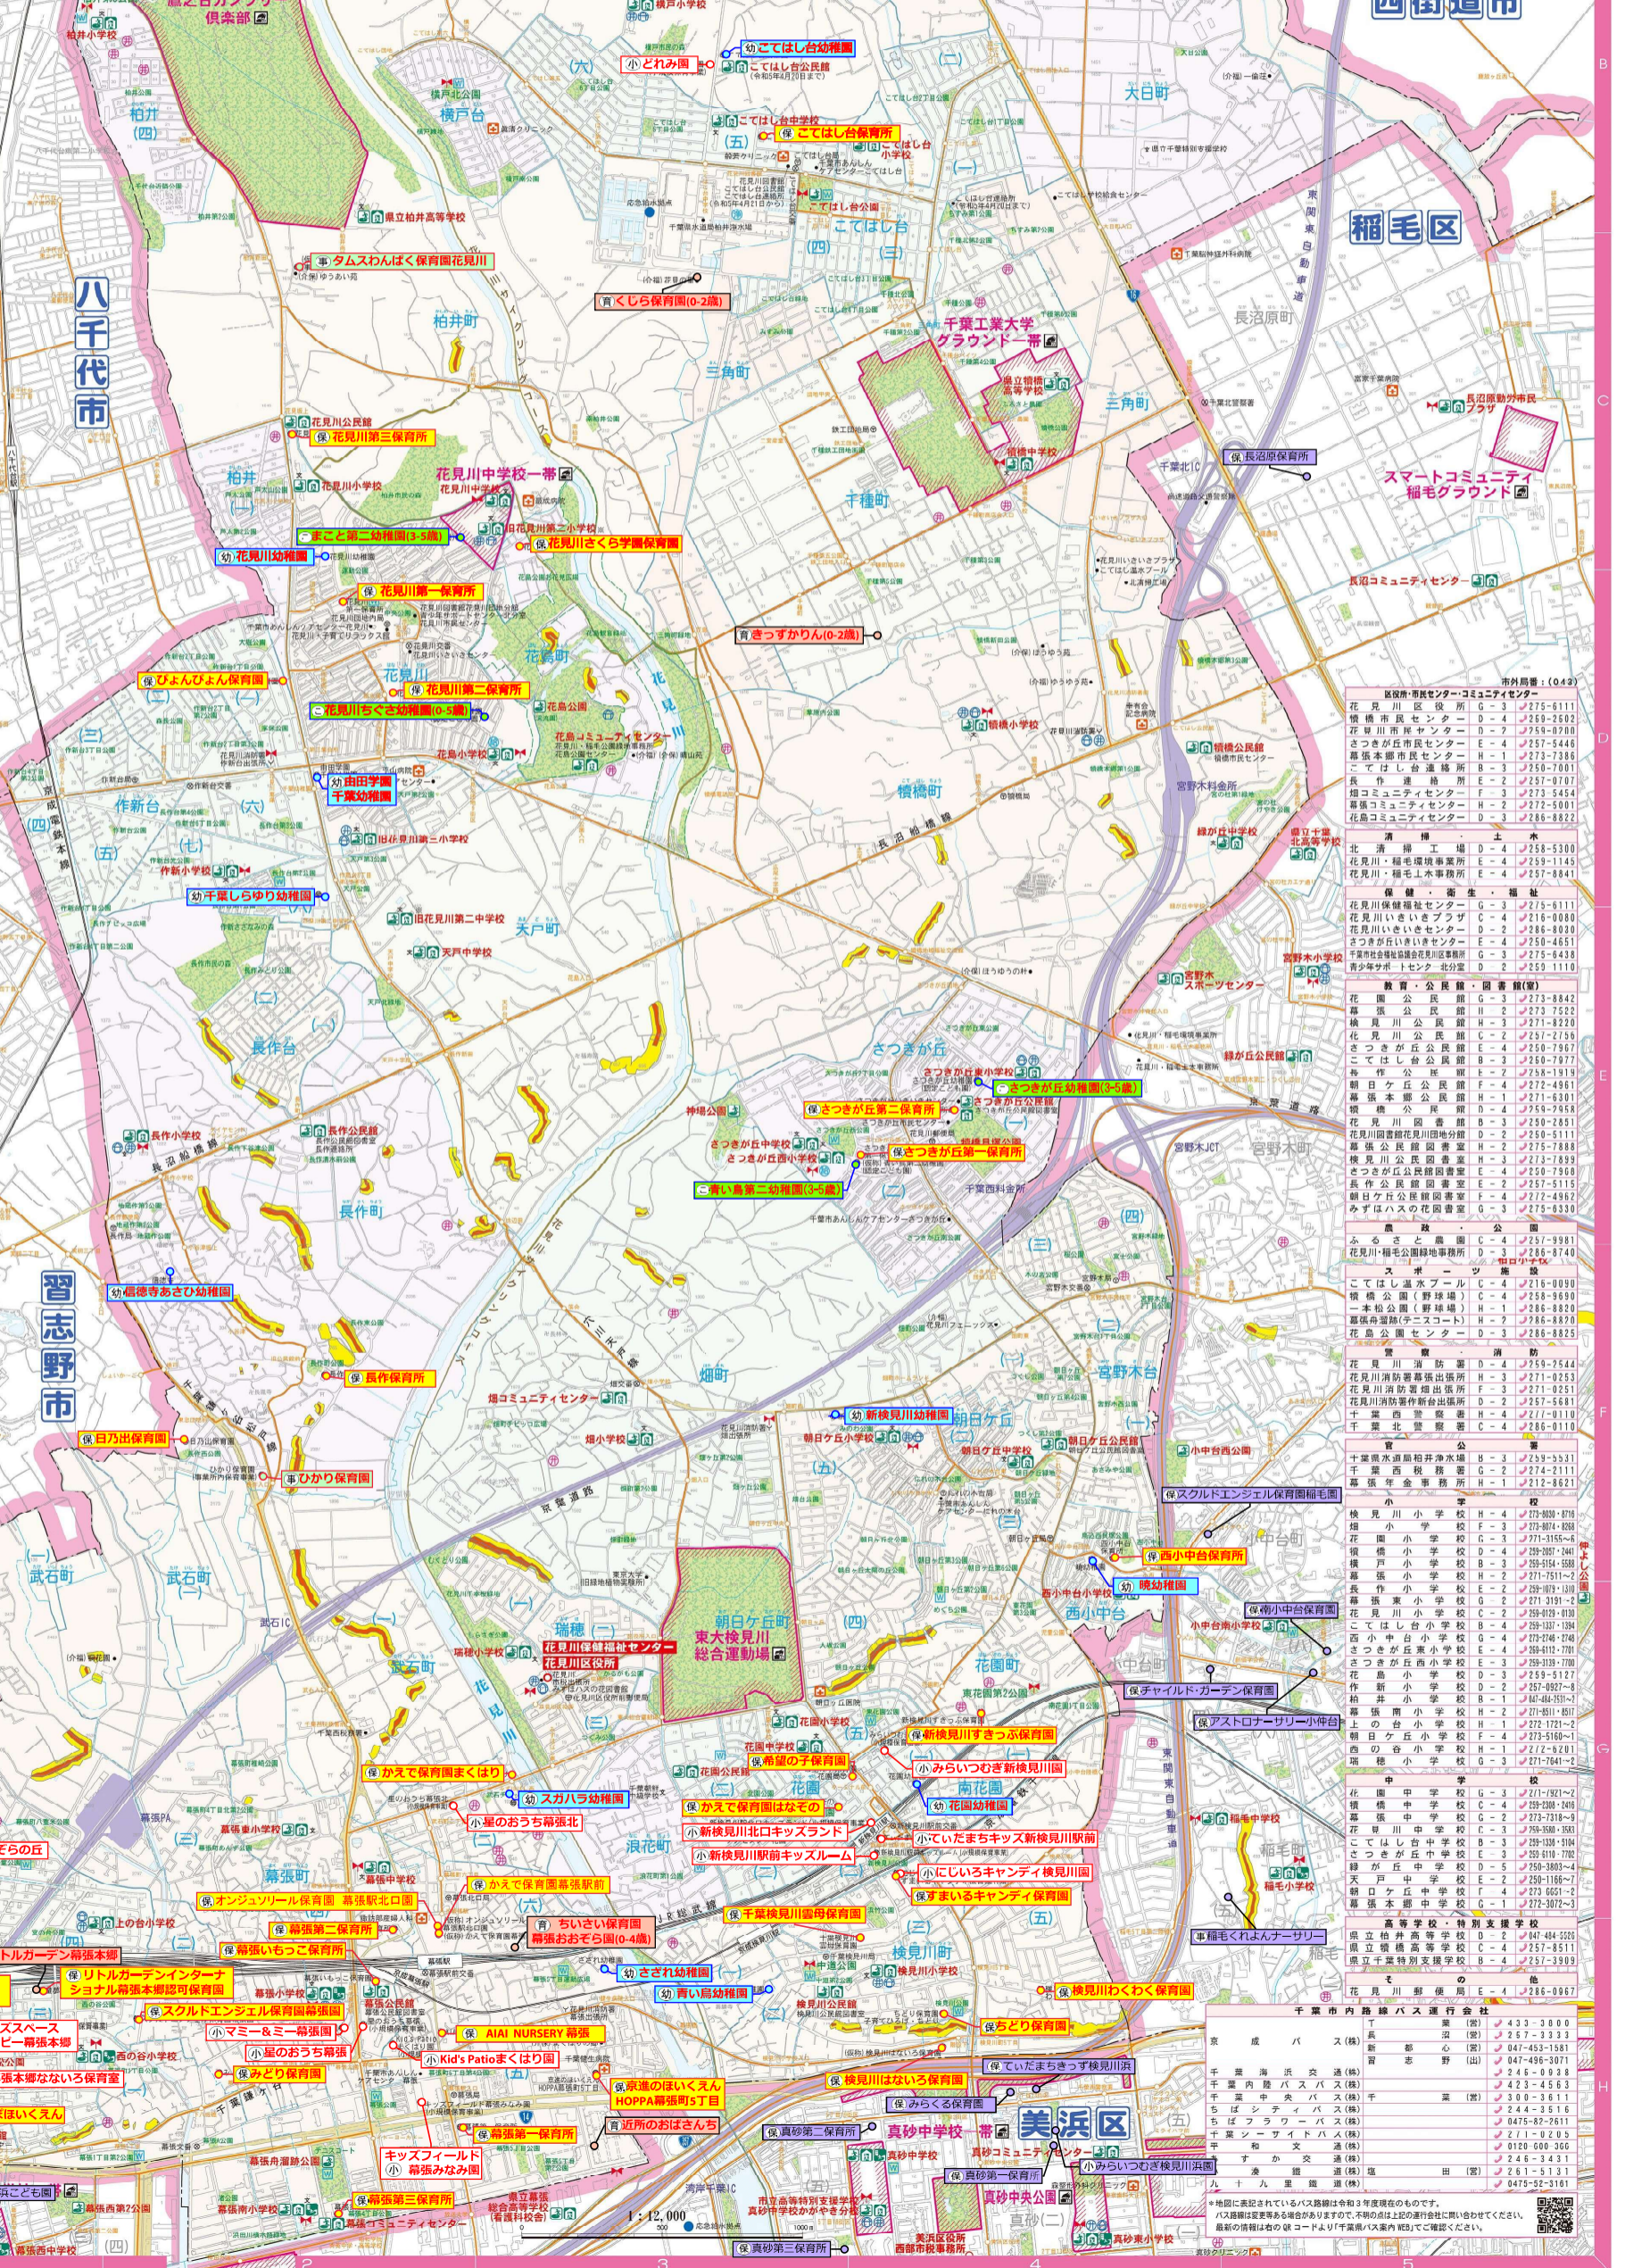

花見川区保育施設マップ

2024年4月1日時点

佐倉市

八千代市

四街道市

稲毛区

八千代市

習志野市

武石町

幕張町

千葉市

1. ### 保育所等の分類
2. **保** 認可保育所(園)
   - **小** 認可保育所(園) (小規模)
   - **事** 認可保育所(園) (事業所内)
   - **こ** 認定こども園
   - **幼** 私立幼稚園
   - **育** 認可外保育施設

1. ### 凡 例
2. 市 域・区 界
   - 町 界
   - 丁 目 界
   - バ ス 路 線
   - 公 共 施 設 等
   - 文 学 校
   - 警 署
   - 消 防 署 (出 発 所)
   - 病 院
   - 銀 行
   - 介護老人福祉施設 (特別養護老人ホーム)
   - 介護老人保健施設
3. ### 防災情報関連
4. 広域避難場所
   - 指定避難所
   - 津波避難ビル
   - 災害医療協力施設
   - 防災行政無線設置場所
   - 戸別無線受信機・非常用無線機
   - 防災無線の受取
   - 過剰水機等
   - 浄水場・給水場
   - 耐震性貯水槽
   - 緊急備蓄倉庫・分置備蓄倉庫
   - 応急給水拠点
   - 土砂災害特別警戒区域
   - 土砂災害警戒区域

1. ### 避難方法
2. #### 地震発生
1. 地震発生を確認したら、直ちに机の下やテーブルの下、壁際やドアの隅に身を隠す。
  2. 揺れが収まったら、安全を確認して、エレベーターは利用せず、階段を下りて避難する。
  3. 避難所まで避難したら、受付で名前を記入し、指示に従って避難する。
4. #### 火災発生
1. 火災発生を確認したら、直ちに火元を消す。
  2. 消火できない場合は、直ちに避難する。
  3. 避難する際は、エレベーターは利用せず、階段を下りて避難する。
  4. 避難所まで避難したら、受付で名前を記入し、指示に従って避難する。

市外局番：(042)

花見川区役所	G-3	275-6111
花見川市民センター	D-4	259-2502
花見川市民センター	D-7	259-0200
さつきが丘市民センター	E-4	257-5446
こてはし台市民センター	H-3	259-7001
長作市民センター	E-2	257-0707
宮野市民センター	F-3	273-5454
幕張市民センター	H-2	272-5001
花見川市民センター	D-3	286-8822

保健・衛生・福祉

花見川保健センター	G-3	275-6111
花見川いきいきプラザ	C-4	216-0080
花見川いきいきセンター	D-2	286-8020
さつきが丘いきいきセンター	E-4	259-4651
手塚市民センター	H-2	275-6438
青少年センター	D-3	272-4859

教育・公民館・図書館

花見川公民館	H-3	271-8842
幕張公民館	H-2	273-7522
花見川公民館	H-3	271-8220
こてはし台公民館	H-3	259-2159
さつきが丘公民館	E-4	259-7967
こてはし台公民館	H-3	259-7977
朝日ヶ丘公民館	F-4	272-4961
幕張本郷公民館	H-1	271-6301
旗本公民館	H-4	259-2954
花見川公民館	H-3	273-5851
花見川図書館	H-2	259-5151
幕張公民館図書室	H-2	275-7888
花見川公民館図書室	H-3	273-7889
さつきが丘公民館図書室	E-4	259-7969
長作公民館図書室	E-2	257-5115
幕張公民館図書室	H-2	275-8827
みずはハスの花図書館	G-3	275-6330

児童・公園

ふるさと公園	C-4	257-9981
花見川稲毛公園緑地事務所	D-3	286-8740

スポーツ

こてはし台プール	C-4	216-0090
旗本公園(野球場)	C-4	259-9690
一本松公園(野球場)	H-1	286-8820
幕張海浜公園(テニスコート)	H-2	275-8827
花見川市民センター	D-3	286-8825

警察・消防

花見川消防署	H-3	273-2544
花見川消防署出張所	H-3	271-0255
花見川消防署出張所	F-3	271-0251
花見川消防署出張所	D-2	257-5681
十文字警察署	H-4	277-0110
千葉北警察署	C-4	286-0110

小 学 校

花見川小学校	H-4	272-8009-8758
堀小学校	F-3	272-8074-8526
花見川小学校	G-3	271-3155-6
旗本小学校	D-4	259-1007-2461
堀小学校	G-3	259-1508-5700
幕張小学校	H-2	271-7511-2
長作小学校	E-2	259-0771-1010
幕張南小学校	G-2	271-3191-2
花見川小学校	C-2	259-1129-0120
こてはし台小学校	B-4	259-1337-1380
西小中台小学校	G-4	272-2740-7200
西小中台小学校	E-4	269-4110-7700
さつきが丘西小学校	E-3	259-1129-7700
花見川小学校	D-3	259-5127
柳井小学校	D-2	257-0627-2
幕張南小学校	H-2	271-8511-8515
上の台小学校	H-1	272-1721-2
朝日ヶ丘小学校	F-4	273-5160-1
西の谷小学校	H-1	272-9221
瑞穂小学校	G-3	271-7641-5

中 学 校

花見川中学校	C-3	271-1921-2
旗本中学校	G-4	259-2200-2400
幕張中学校	G-2	273-7318-9
花見川中学校	C-3	259-1008-1050
こてはし台中学校	B-3	259-1338-1100
西小中台中学校	G-3	259-1010-7700
さつきが丘西中学校	E-3	259-1129-7700
花見川中学校	D-3	259-5127
柳井中学校	D-2	257-0627-2
幕張南中学校	H-2	271-8511-8515
朝日ヶ丘中学校	F-4	273-5160-1
西の谷中学校	H-1	272-9221
瑞穂中学校	G-3	271-7641-5

千葉市内路線バス運行会社

東 葉 バ ス (株)	千 葉 市 区	433-3000
京 成 東 葉 バ ス (株)	京 成 東 葉 線	257-3123
京 成 東 葉 バ ス (株)	京 成 東 葉 線	047-452-1581
京 成 東 葉 バ ス (株)	京 成 東 葉 線	047-496-3071
千 葉 海 浜 交 通 (株)	千 葉 市 区	246-0938
千 葉 内 陸 交 通 (株)	千 葉 市 区	423-4563
千 葉 交 通 (株)	千 葉 市 区	310-3611
ち ば し ティ ャ ー バ ス (株)	千 葉 市 区	244-3616
千 葉 フ ラ ワ ー バ ス (株)	千 葉 市 区	0475-87-2611
千 葉 シ ャ ー ツ バ ス (株)	千 葉 市 区	0475-87-2611
千 葉 交 通 (株)	千 葉 市 区	211-0205
千 葉 交 通 (株)	千 葉 市 区	0120-600-366
千 葉 交 通 (株)	千 葉 市 区	246-3431
千 葉 交 通 (株)	千 葉 市 区	261-3131
千 葉 交 通 (株)	千 葉 市 区	0475-92-3101