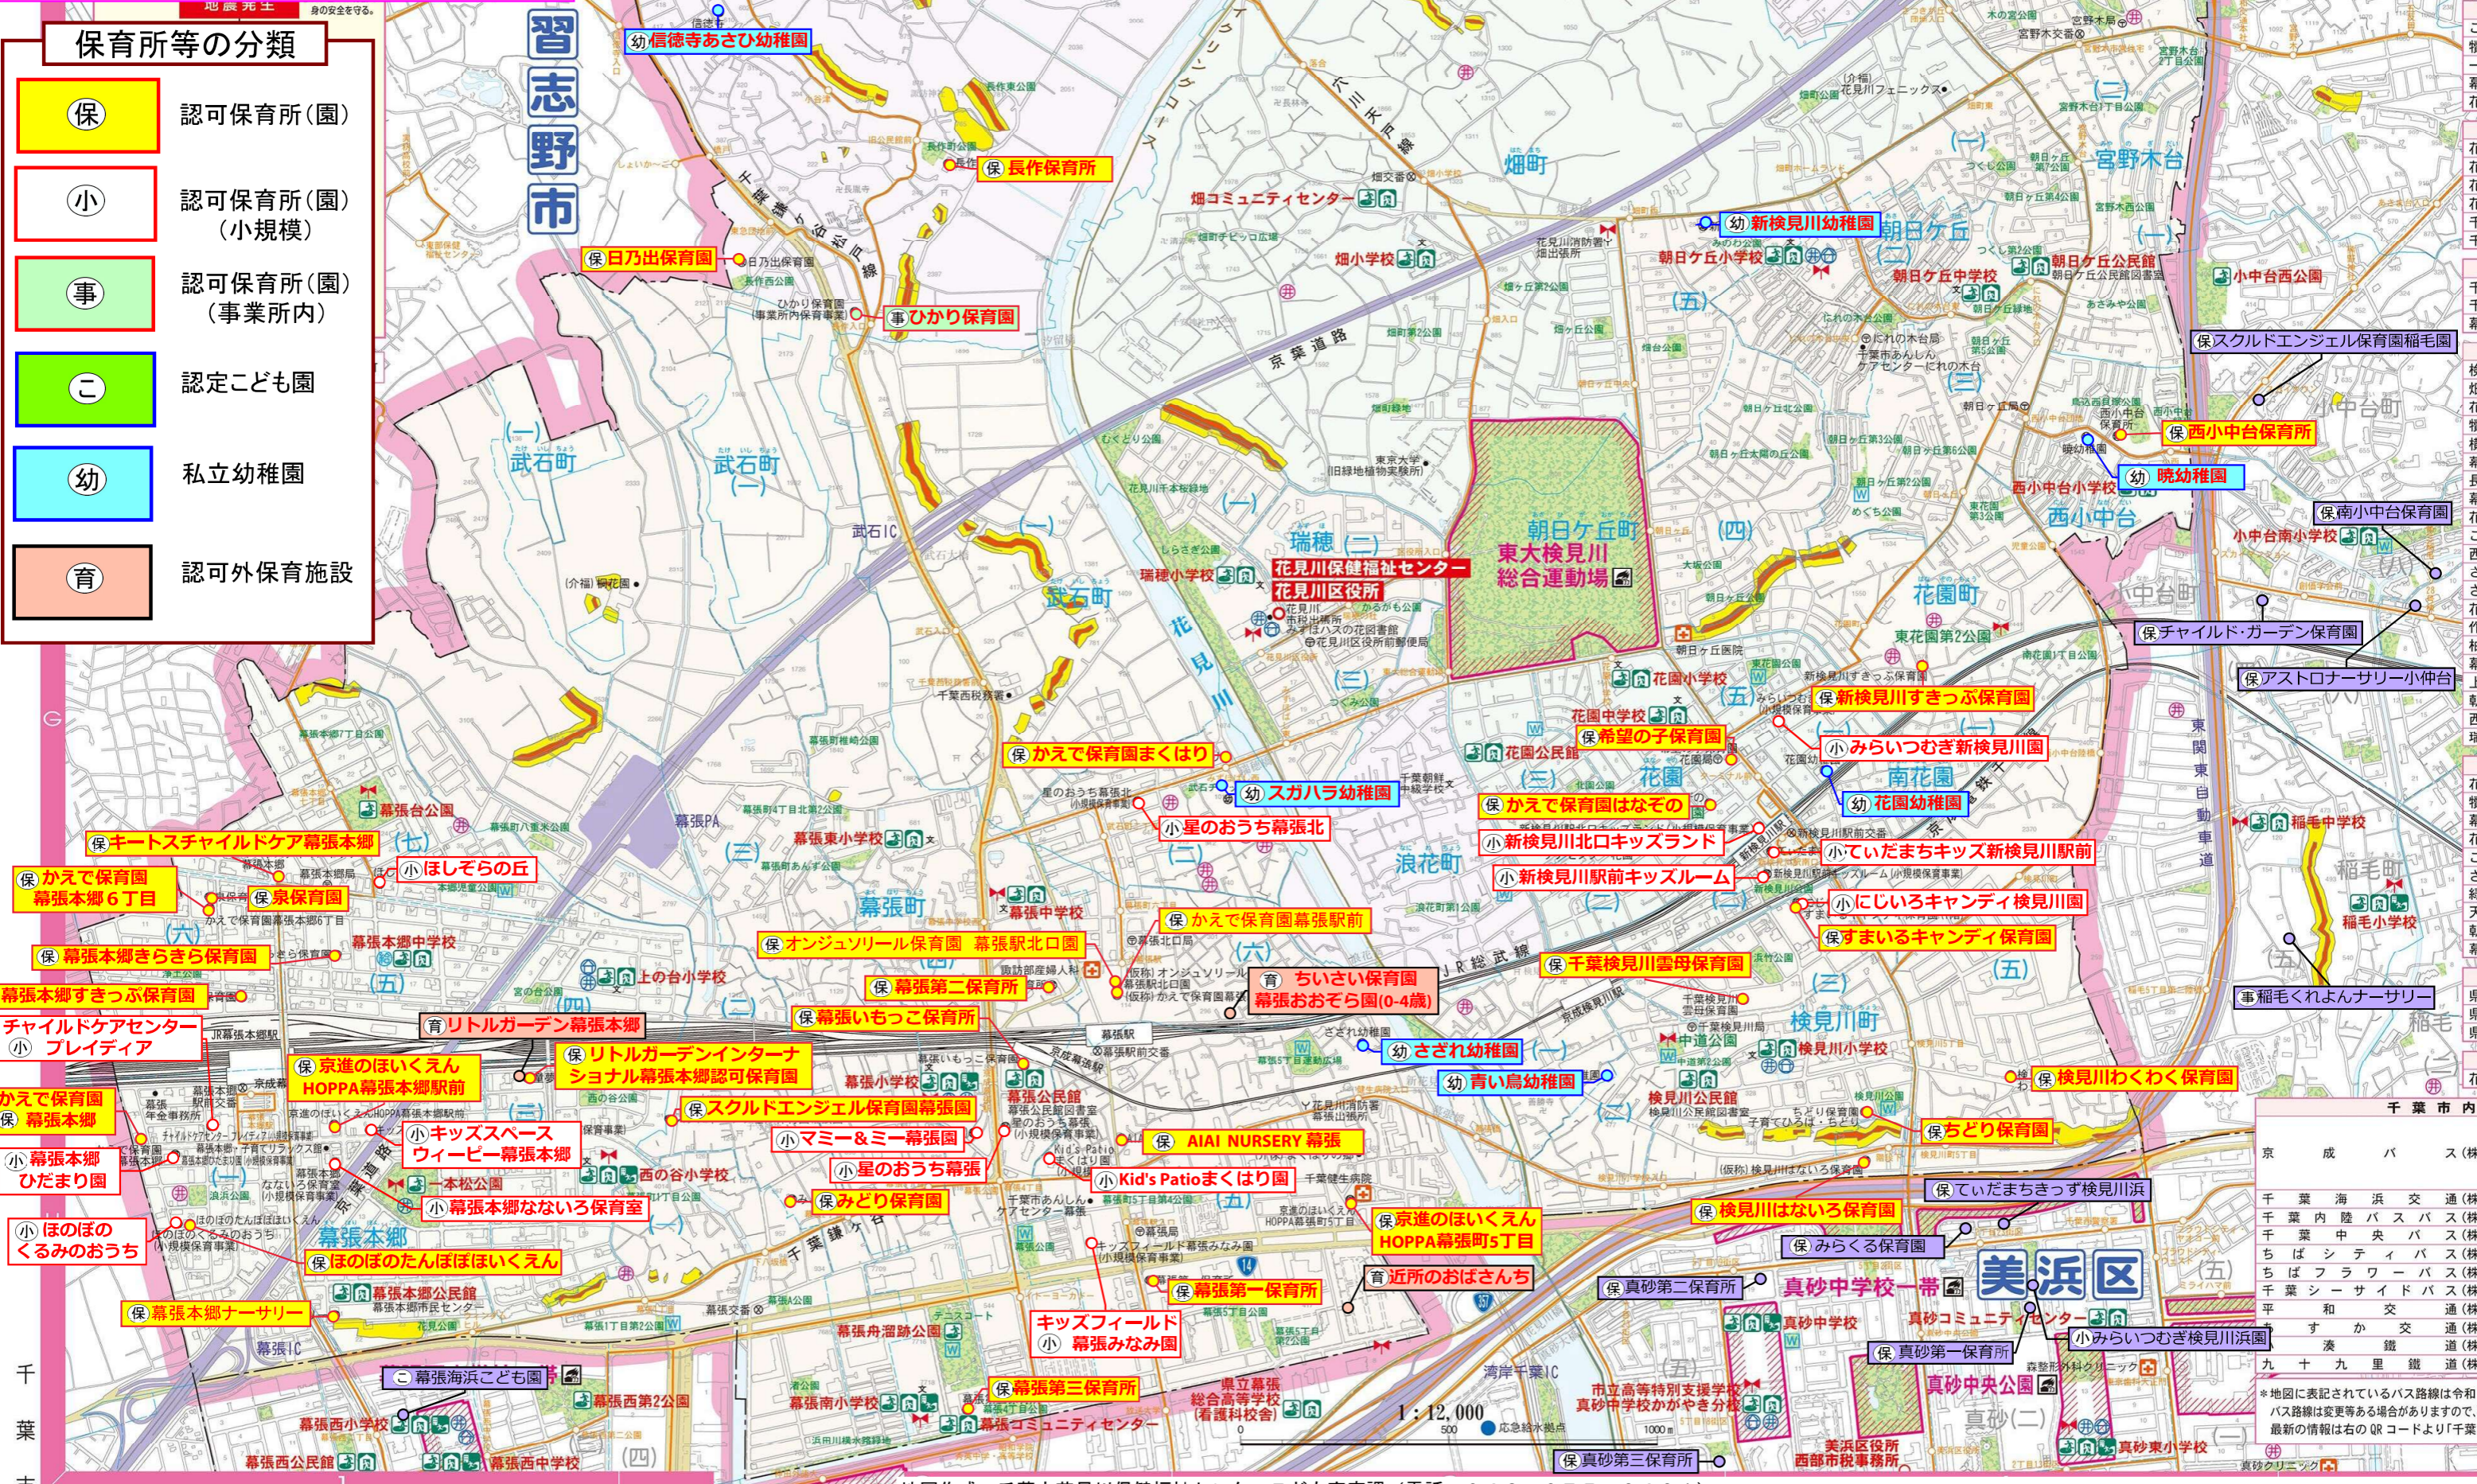

花見川区保育施設マップ①

2024年4月1日時点

地震発生 身の安全を守る。

保育所等の分類

- 保** 認可保育所(園)
- 小** 認可保育所(園) (小規模)
- 事** 認可保育所(園) (事業所内)
- こ** 認定こども園
- 幼** 私立幼稚園
- 育** 認可外保育施設

地図作成：千葉市花見川保健福祉センター子ども家庭課（電話 043-275-6421）
（この地図は、千葉市市民局市民自治推進部区政推進課が作成している区ガイドマップ（令和5年度発行分）に保育施設等の位置図を判別しやすいように編集・作成したものです。）