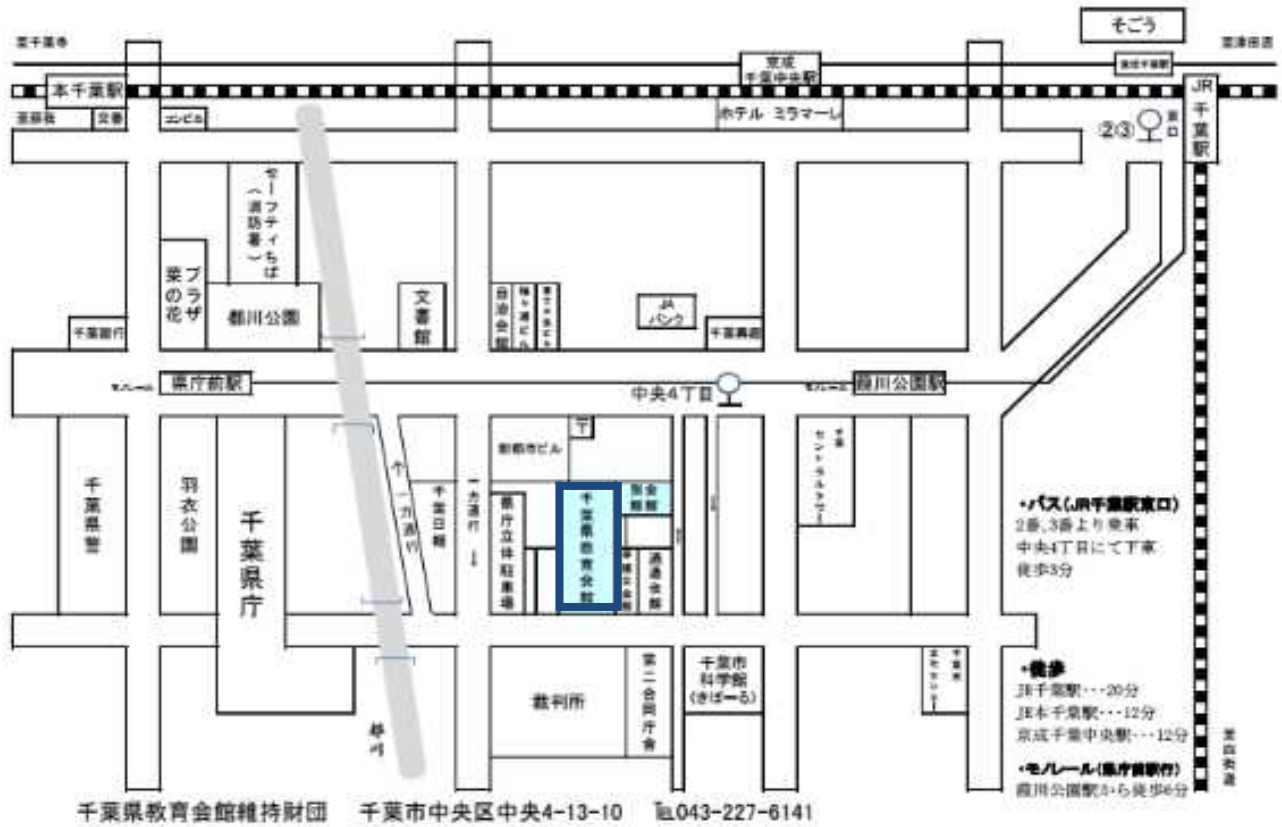

# 千葉県教育会館 案内図

## ◎徒歩

- JR 千葉駅・・・20分
- JR 本千葉駅・・・12分
- 京成千葉中央駅・・・12分

## ◎バス (JR千葉駅東口)

- 2番、3番より乗車
- 中央4丁目にて下車 徒歩3分