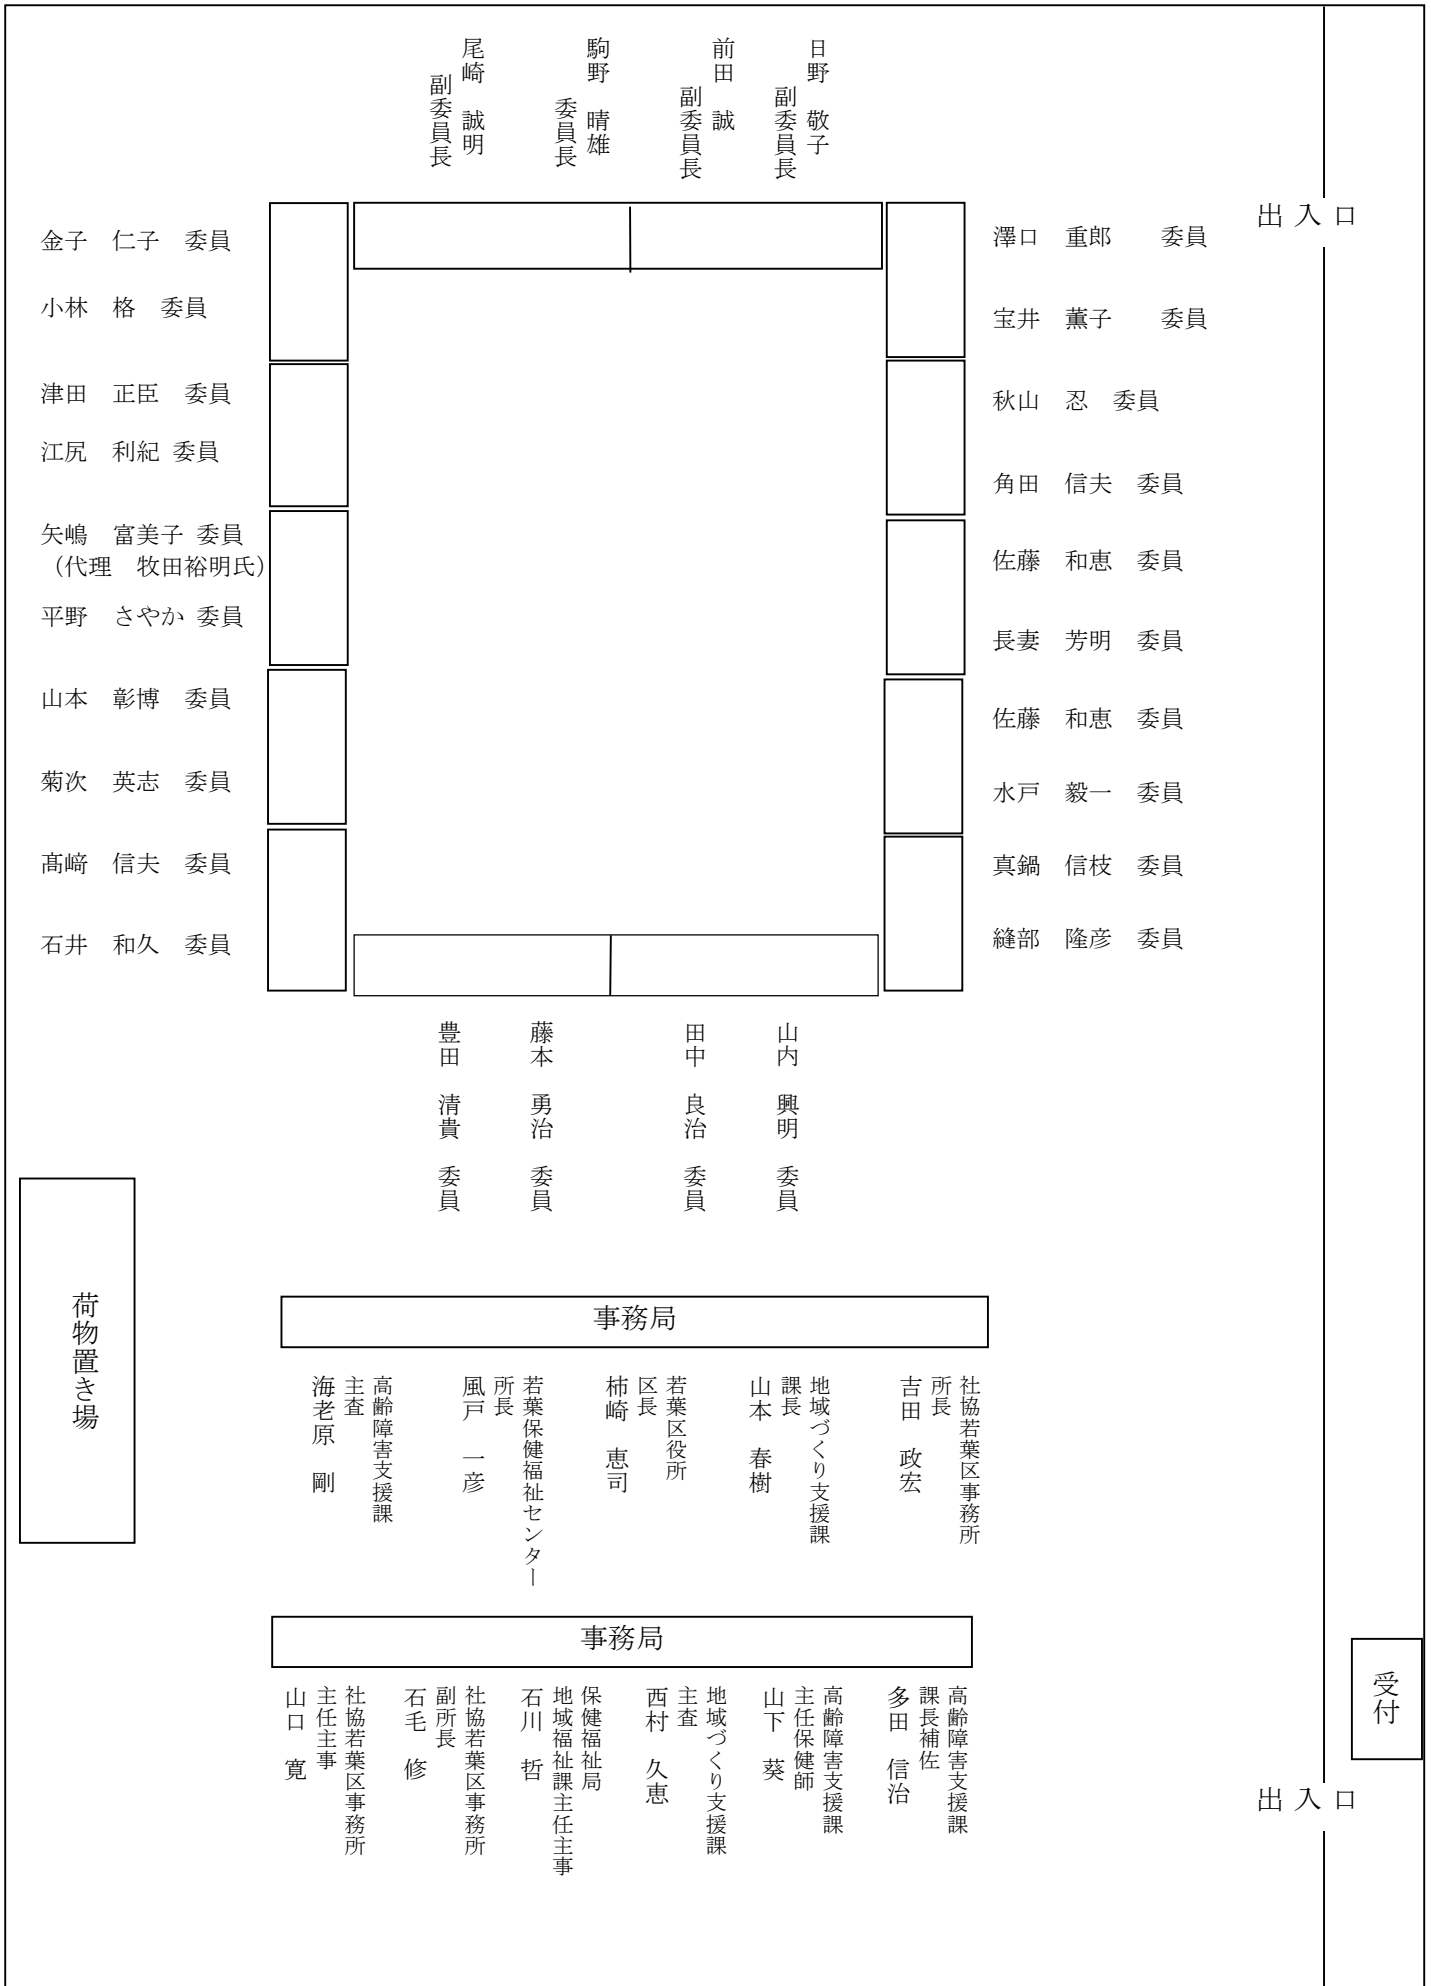

第2回 若葉区支え合いのまち推進協議会 席次表

出入口

出入口