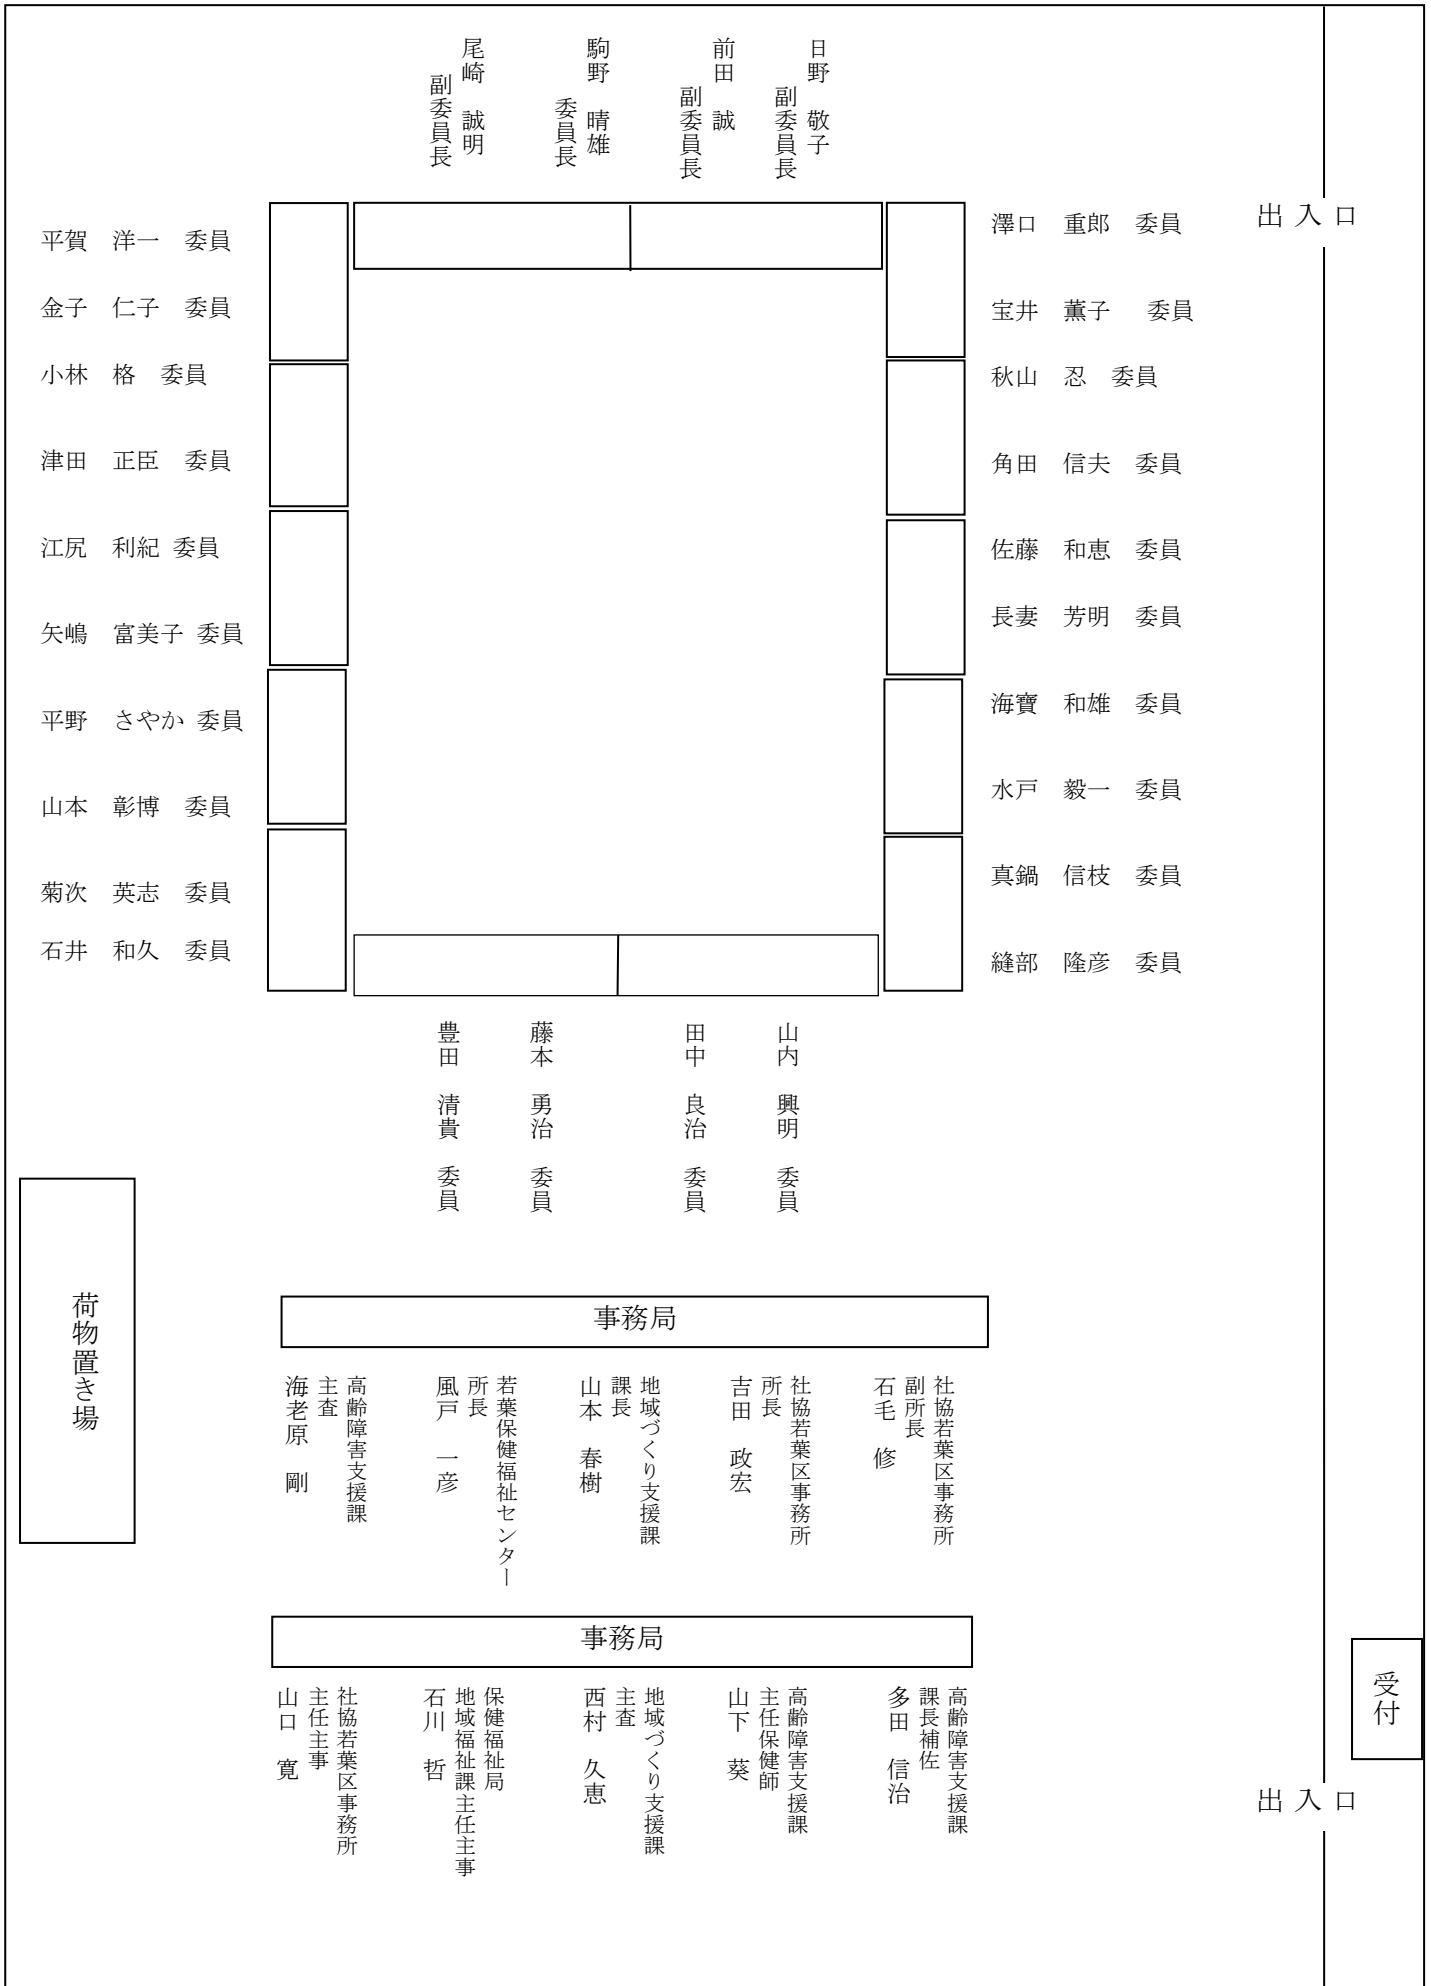

第3回 若葉区支え合いのまち推進協議会 席次表

出入口

出入口