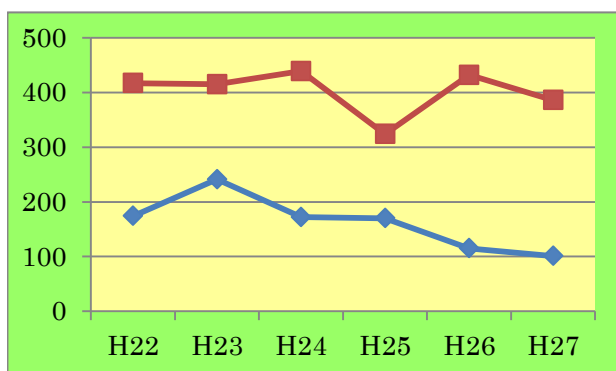

各種統計

(1) 犬の登録数と狂犬病予防注射数

	H22	H23	H24	H25	H26	H27
登録数	51,898	45,830	46,724	46,941	46,797	45,913
注射数	33,107	33,322	33,519	33,239	32,895	33,530

(単位：頭)

(2) 収容数 (引取含)

	H22	H23	H24	H25	H26	H27
犬	292	354	271	250	180	187
猫	982	714	812	540	493	473

(単位：頭)

(3) 引取り数

	H22	H23	H24	H25	H26	H27
犬	75	98	72	51	107	144
猫	700	375	285	214	285	310

(単位：頭)

(4) 譲渡数

	H22	H23	H24	H25	H26	H27
犬	174	241	172	170	115	101
猫	417	415	439	324	432	386

(単位：頭)

(5) 致死処分数 (病死を含む)

	H22	H23	H24	H25	H26	H27
犬	38	24	20	4	3	1
猫	560	304	349	236	57	68

(単位：頭)