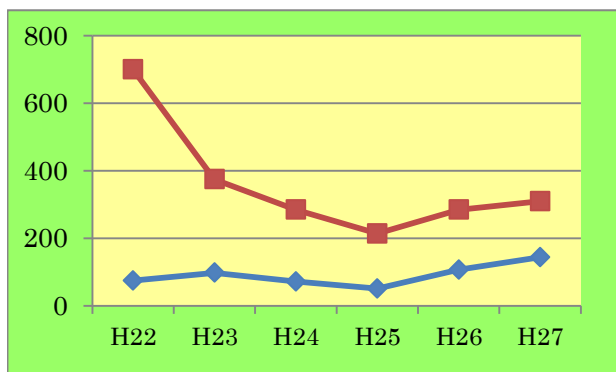

各種統計

(1) 犬の登録数と狂犬病予防注射数

	H22	H23	H24	H25	H26	H27
登録数	51,898	45,830	46,724	46,941	46,797	45,913
注射数	33,107	33,322	33,519	33,239	32,895	33,530

(単位：頭)

(2) 収容数 (引取含)

	H22	H23	H24	H25	H26	H27
犬	292	354	271	250	180	187
猫	982	714	812	540	493	473

(単位：頭)

(3) 引取り数

	H22	H23	H24	H25	H26	H27
犬	75	98	72	51	107	144
猫	700	375	285	214	285	310

(単位：頭)

(4) 譲渡数

	H22	H23	H24	H25	H26	H27
犬	174	241	172	170	115	101
猫	417	415	439	324	432	386

(単位：頭)

(5) 致死処分数 (病死を含む)