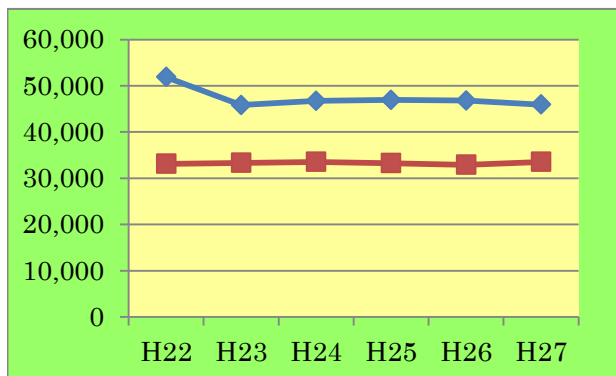

各種統計

(1) 犬の登録数と狂犬病予防注射数

	H22	H23	H24	H25	H26	H27
登録数	51,898	45,830	46,724	46,941	46,797	45,913
注射数	33,107	33,322	33,519	33,239	32,895	33,530

(単位：頭)

(2) 収容数 (引取含)

	H22	H23	H24	H25	H26	H27
犬	292	354	271	250	180	187
猫	982	714	812	540	493	473

(単位：頭)

(3) 引取り数

	H22	H23	H24	H25	H26	H27
犬	75	98	72	51	107	144
猫	700	375	285	214	285	310

(単位：頭)

(4) 譲渡数

	H22	H23	H24	H25	H26	H27
犬	174	241	172	170	115	101
猫	417	415	439	324	432	386

(単位：頭)

(5) 致死処分数 (病死を含む)