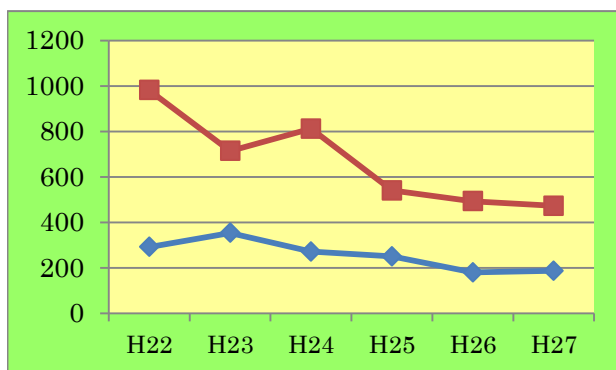

各種統計

(1) 犬の登録数と狂犬病予防注射数

	H22	H23	H24	H25	H26	H27
登録数	51,898	45,830	46,724	46,941	46,797	45,913
注射数	33,107	33,322	33,519	33,239	32,895	33,530

(単位：頭)

(2) 収容数 (引取含)

	H22	H23	H24	H25	H26	H27
犬	292	354	271	250	180	187
猫	982	714	812	540	493	473

(単位：頭)

(3) 引取り数

	H22	H23	H24	H25	H26	H27
犬	75	98	72	51	107	144
猫	700	375	285	214	285	310

(単位：頭)

(4) 譲渡数

	H22	H23	H24	H25	H26	H27
犬	174	241	172	170	115	101
猫	417	415	439	324	432	386

(単位：頭)

(5) 致死処分数 (病死を含む)