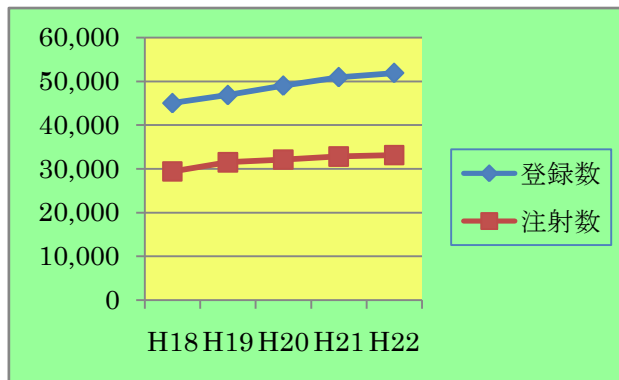

各種統計

(1) 犬の登録数と狂犬病予防注射数

	H18	H19	H20	H21	H22
登録数	45,029	46,867	49,001	50,942	51,898
注射数	29,420	31,486	32,096	32,791	33,107

(単位：頭)

(2) 収容数 (引取含)

	H18	H19	H20	H21	H22
犬	515	506	397	376	292
猫	1,269	1,167	1,131	1,168	982

(単位：頭)

(3) 引取り数

	H18	H19	H20	H21	H22
犬	175	185	142	128	75
猫	929	742	767	875	700

(単位：頭)

(4) 譲渡数

	H18	H19	H20	H21	H22
犬	167	153	159	221	174
猫	24	39	108	393	417

(単位：頭)

(5) 致死処分数 (センター内での病死も含む)