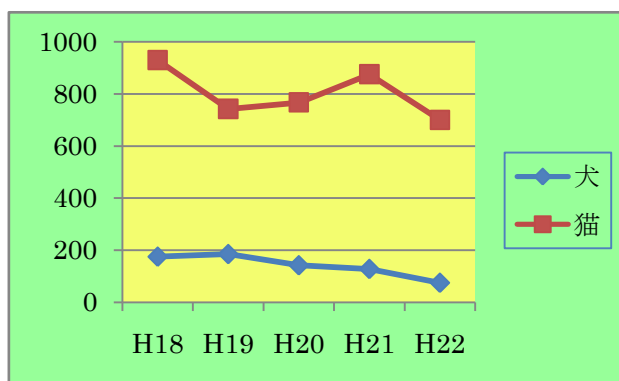

各種統計

(1) 犬の登録数と狂犬病予防注射数

	H18	H19	H20	H21	H22
登録数	45,029	46,867	49,001	50,942	51,898
注射数	29,420	31,486	32,096	32,791	33,107

(単位：頭)

(2) 収容数 (引取含)

	H18	H19	H20	H21	H22
犬	515	506	397	376	292
猫	1,269	1,167	1,131	1,168	982

(単位：頭)

(3) 引取り数

	H18	H19	H20	H21	H22
犬	175	185	142	128	75
猫	929	742	767	875	700

(単位：頭)

(4) 譲渡数

	H18	H19	H20	H21	H22
犬	167	153	159	221	174
猫	24	39	108	393	417

(単位：頭)

(5) 致死処分数 (センター内での病死も含む)