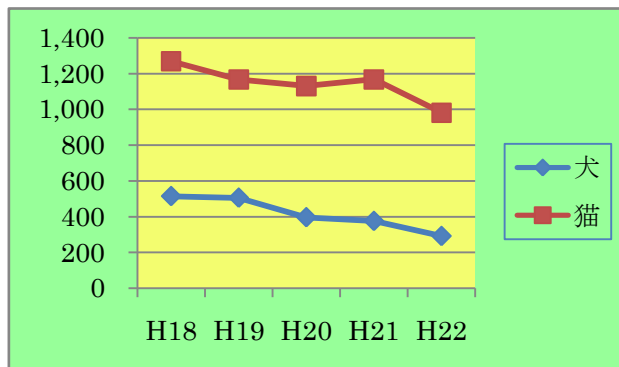

各種統計

(1) 犬の登録数と狂犬病予防注射数

	H18	H19	H20	H21	H22
登録数	45,029	46,867	49,001	50,942	51,898
注射数	29,420	31,486	32,096	32,791	33,107

(単位：頭)

(2) 収容数 (引取含)

	H18	H19	H20	H21	H22
犬	515	506	397	376	292
猫	1,269	1,167	1,131	1,168	982

(単位：頭)

(3) 引取り数

	H18	H19	H20	H21	H22
犬	175	185	142	128	75
猫	929	742	767	875	700

(単位：頭)

(4) 譲渡数

	H18	H19	H20	H21	H22
犬	167	153	159	221	174
猫	24	39	108	393	417

(単位：頭)

(5) 致死処分数 (センター内での病死も含む)