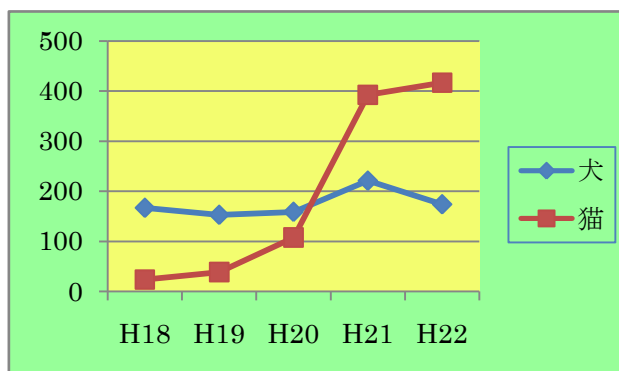

各種統計

(1) 犬の登録数と狂犬病予防注射数

	H18	H19	H20	H21	H22
登録数	45,029	46,867	49,001	50,942	51,898
注射数	29,420	31,486	32,096	32,791	33,107

(単位：頭)

(2) 収容数 (引取含)

	H18	H19	H20	H21	H22
犬	515	506	397	376	292
猫	1,269	1,167	1,131	1,168	982

(単位：頭)

(3) 引取り数

	H18	H19	H20	H21	H22
犬	175	185	142	128	75
猫	929	742	767	875	700

(単位：頭)

(4) 譲渡数

	H18	H19	H20	H21	H22
犬	167	153	159	221	174
猫	24	39	108	393	417

(単位：頭)

(5) 致死処分数 (センター内での病死も含む)

	H18	H19	H20	H21	H22
犬	266	272	161	62	38
猫	1,249	1,111	1,027	757	560

(単位：頭)