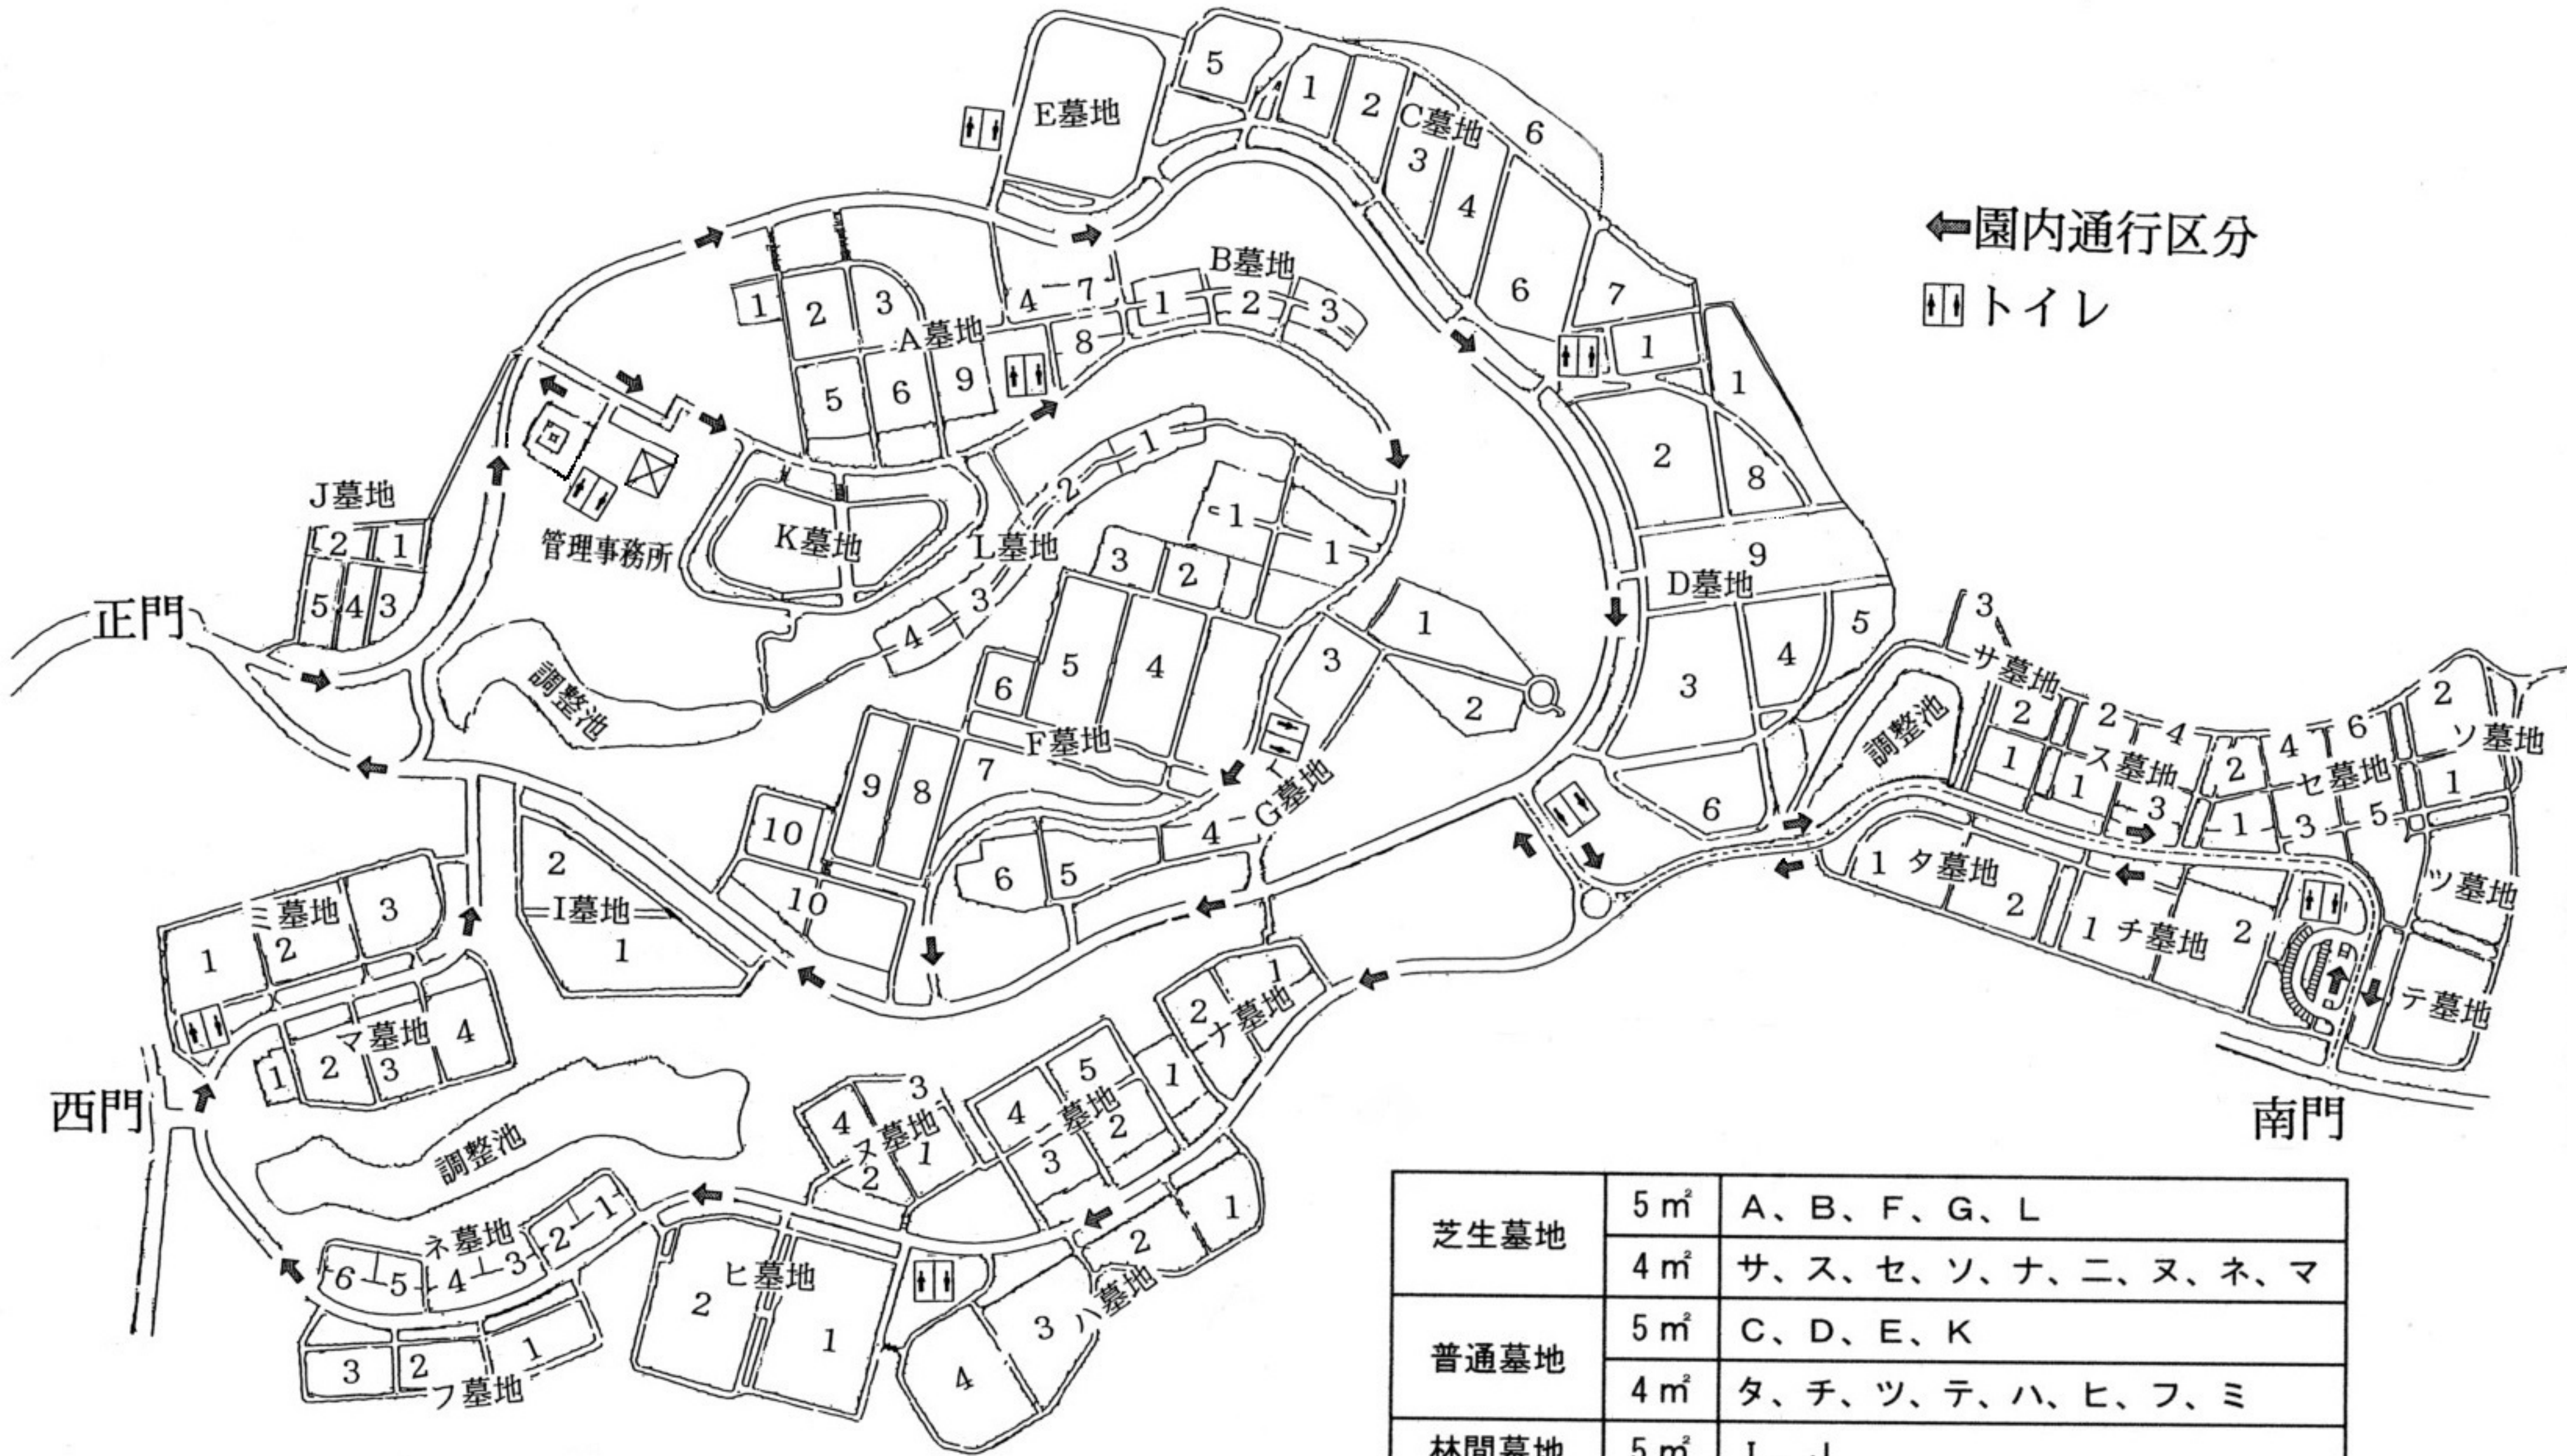

平和公園墓地案内図

←園内通行区分

♂ ♀ トイレ

芝生墓地	5 m ²	A、B、F、G、L
	4 m ²	サ、ス、セ、ソ、ナ、ニ、ヌ、ネ、マ
普通墓地	5 m ²	C、D、E、K
	4 m ²	タ、チ、ツ、テ、ハ、ヒ、フ、ミ
林間墓地	5 m ²	I、J