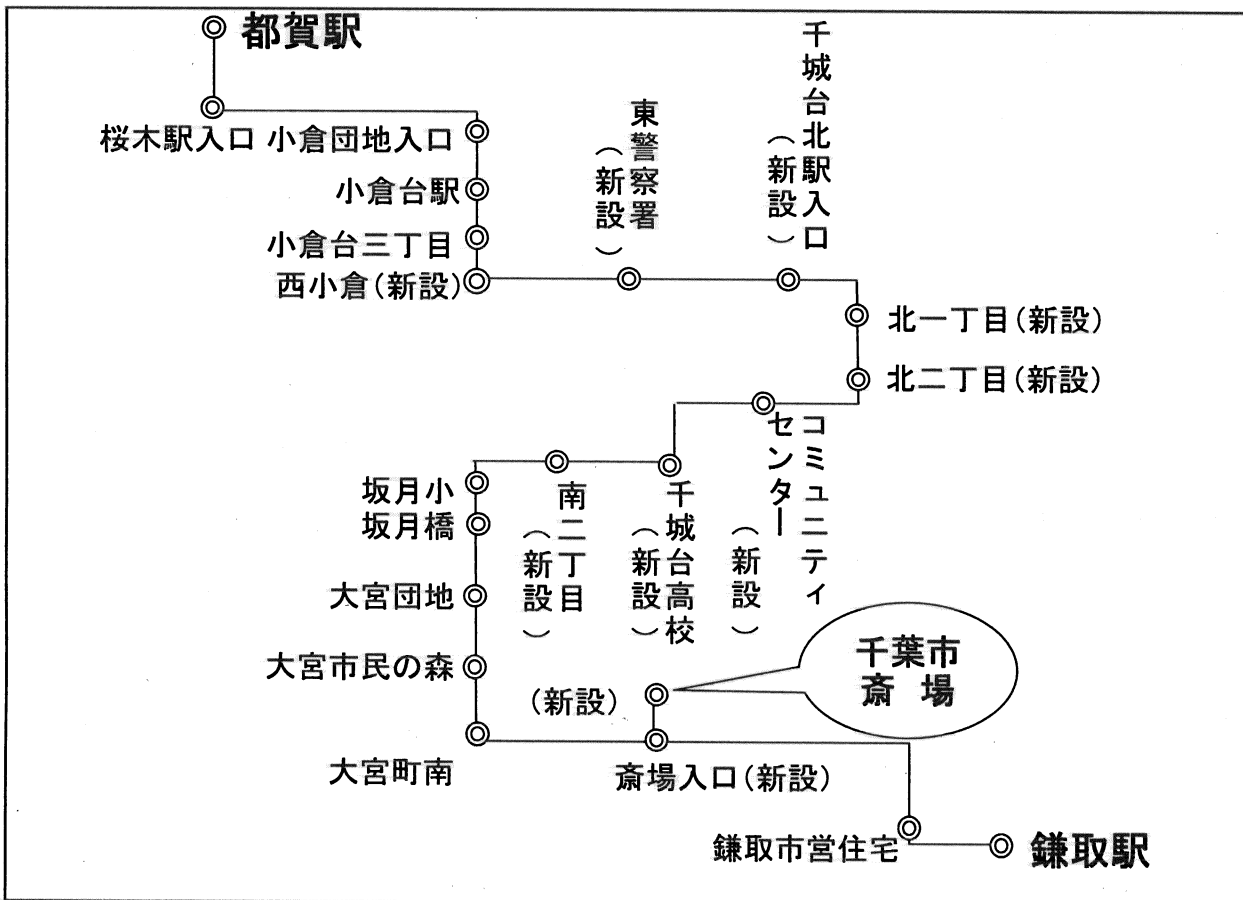

発車オーライ!!  
**千葉市斎場** 新設に伴い、  
**鎌取駅**と**都賀駅**から  
 バスが乗り入れます。

平成17年6月1日(水)より、バス運行を開始します。

「鎌取駅～千葉市斎場～大宮団地～千城台コミュニティセンター～小倉台駅～都賀駅」

普通運賃表

都賀駅から(円)	小倉団地入口	東警察署	北二丁目	坂月小学校	坂月橋	大宮団地	大宮町南	千葉市斎場	鎌取市営住宅	鎌取駅
	160	210	220	260	270	340	370	400	440	460