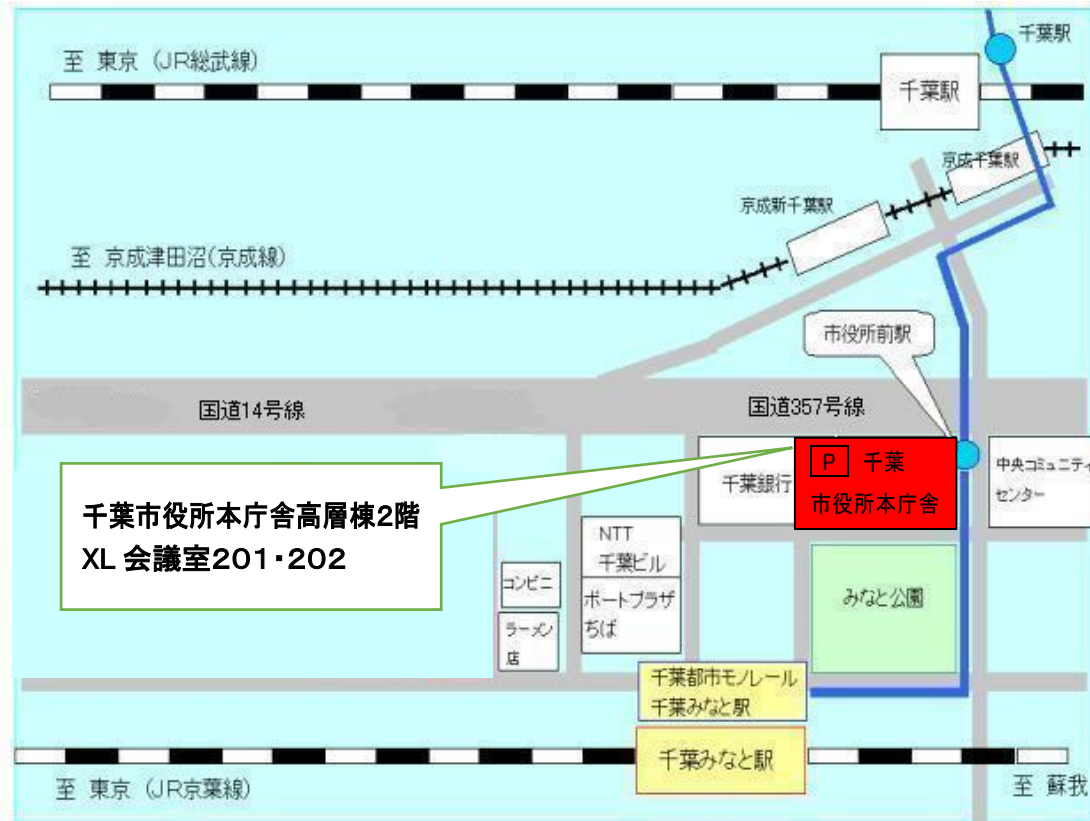

## ○交通案内図

### 住宅改修費受領委任払取扱事業所登録更新説明会兼研修会

①令和6年2月8日(木)午後2時開始

のうち、

②令和6年2月9日(金)午前10時開始

お知らせに記載の日時

最寄駅	千葉都市モノレール	市役所前駅	徒歩1分
	JR京葉線	千葉みなと駅	徒歩10分
	JR総武線	千葉駅	徒歩10～15分
	京成線	京成千葉駅	徒歩10～15分

**※お車でお越しの方は、千葉市役所本庁舎 市民駐車場をご利用ください。**

モノレール連絡通路  
R.6.6月開通予定