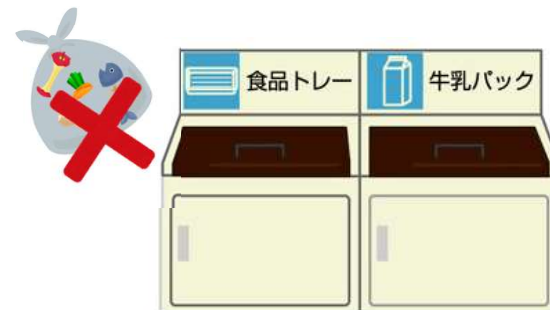

ごみ減量のためのちばルール

資源物の店頭回収実施店舗一覧

令和5年7月現在

分ければ資源！

店頭回収に出す時の3つのお願い

1 回収箱の中に、ごみを捨てない

2 指定された資源物以外のものは取り除く

3 汚れはきちんと落とす

資源物に異物が混ざると、リサイクルに活用できなくなります。
ご協力お願いいたします。

中央区①

店舗の名称(50音順)	白トレイ	色柄トレイ	透明トレイ	卵パック	びん	アルミ缶	スチール缶	ペットボトル	新聞	雑誌	雑がみ	段ボール	紙パック	ペットボトルキャップ	コンタクトレンズケース	小型家電
イオンスタイル千葉みなと店	○	○				○		○					○			
イトーヨーカドー アリオ蘇我店	○	○				○	○	○	○	○		○		○		
オリンピック 千葉東店	○	○						○					○			
ケースデンキ ハーバーシティ蘇我店																○
コンタクトのアイシティ 千葉駅前店															○	
コンタクトのアイシティ ペリエ千葉店															○	
コンタクトのアイシティ アリオ蘇我店															○	
しげのや 星久喜店	○	○											○			
西友 西千葉店	○	○											○			
せんだう 千葉みなと店									○	○						
ダイエーグルメシティ 千葉中央店	○		○			○							○	○		
東武ストア 蘇我店	○	○						○					○			

○のついているものが、その店舗で回収されている品目です。(今後変更となることもあります。) 出し方のルール等それぞれの店舗により異なりますので、詳細は直接店舗へお問い合わせください。

中央区②

店舗の名称（50音順）	白トレイ	色柄トレイ	透明トレイ	卵パック	びん	アルミ缶	スチール缶	ペットボトル	新聞	雑誌	雑がみ	段ボール	紙パック	ペットボトル キャップ	コンタクトレンズ 空ケース	小型家電
トップマート 末広店	○	○						○					○			
トップマート 蘇我店	○	○						○					○			
トップマート 松ヶ丘店	○	○						○					○			
トップマート 都町店	○	○						○					○			
ベルク 千葉浜野店	○	○			○	○	○	○	○	○	○	○	○	○		
ベルク フォルテ蘇我店	○	○			○	○	○	○	○	○	○	○	○	○		
マミーマート 仁戸名店	○	○	○					○					○			
マルエツ 蘇我南店	○	○											○	○		
マルエツプチ千葉みなと店	○	○											○	○		
ミニコープ 登戸店	○	○	○	○									○	○		
ヨークフーズ 都町店	○	○						○					○	○		
ランドロームフードマーケット 矢作店	○	○						○					○			
リブレ京成 千葉寺店	○		○										○			
リブレ京成 ミナーレ本千葉店	○		○										○			
リブレ京成 千葉中央店	○		○										○			
ワイズマート ペリエ西千葉店	○	○	○										○			