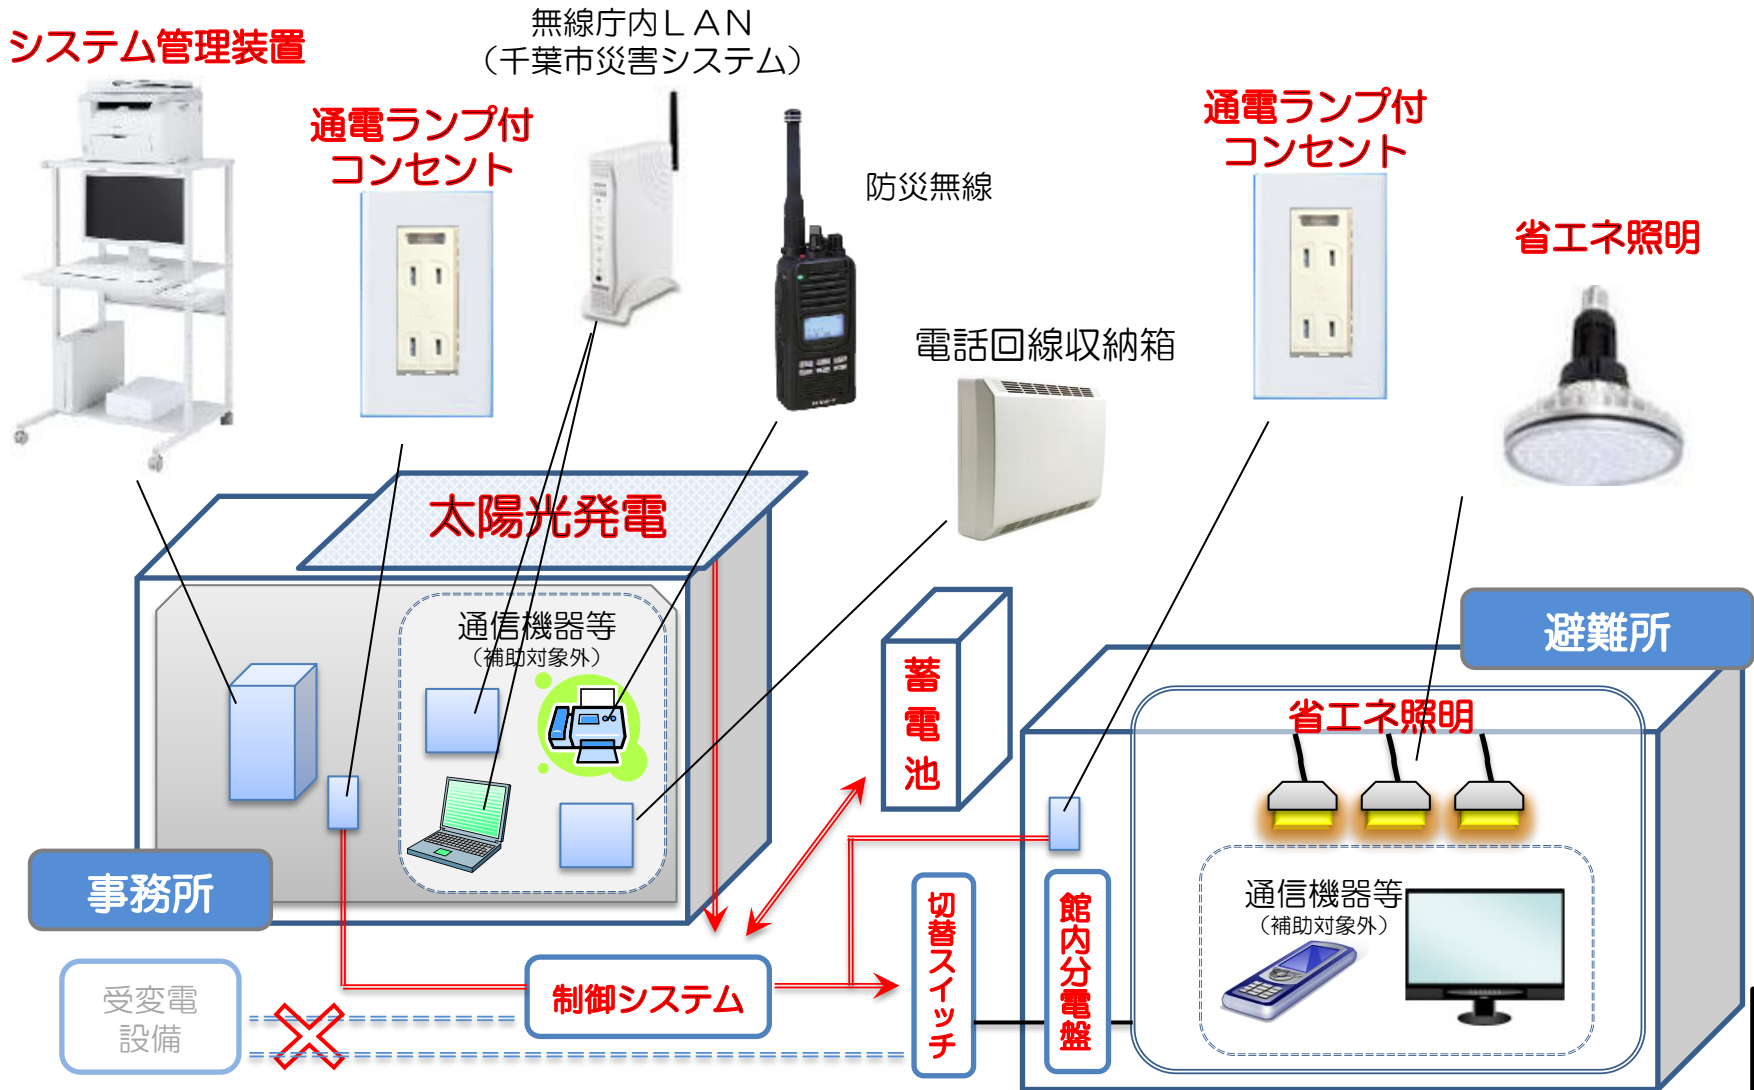

# 導入設備の構成及び活用

## 導入設備の構成と災害時の活用イメージ

## 導入設備の通常・停電時の稼働イメージ

【通常時：昼間】

【通常時：夜間】

【停電時：昼間】

【停電時：夜間】