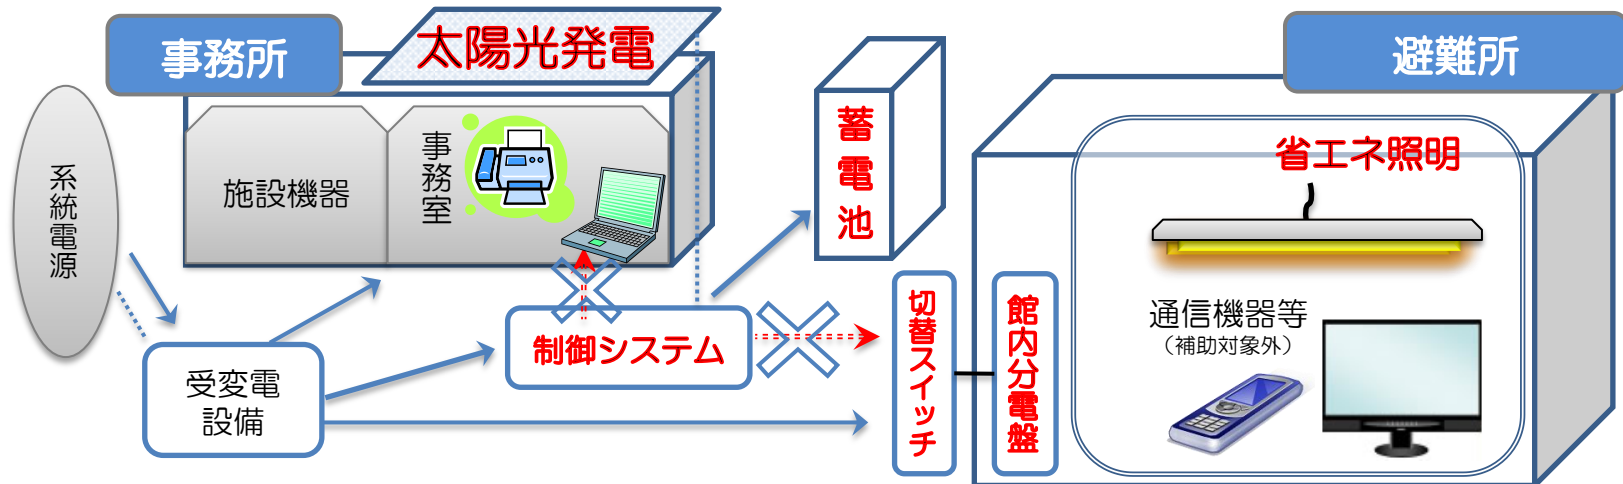

## 導入設備の構成と災害時の活用イメージ

## 導入設備の通常・停電時の稼働イメージ

【通常時：昼間】

【通常時：夜間】

【停電時：昼間】

【停電時：夜間】