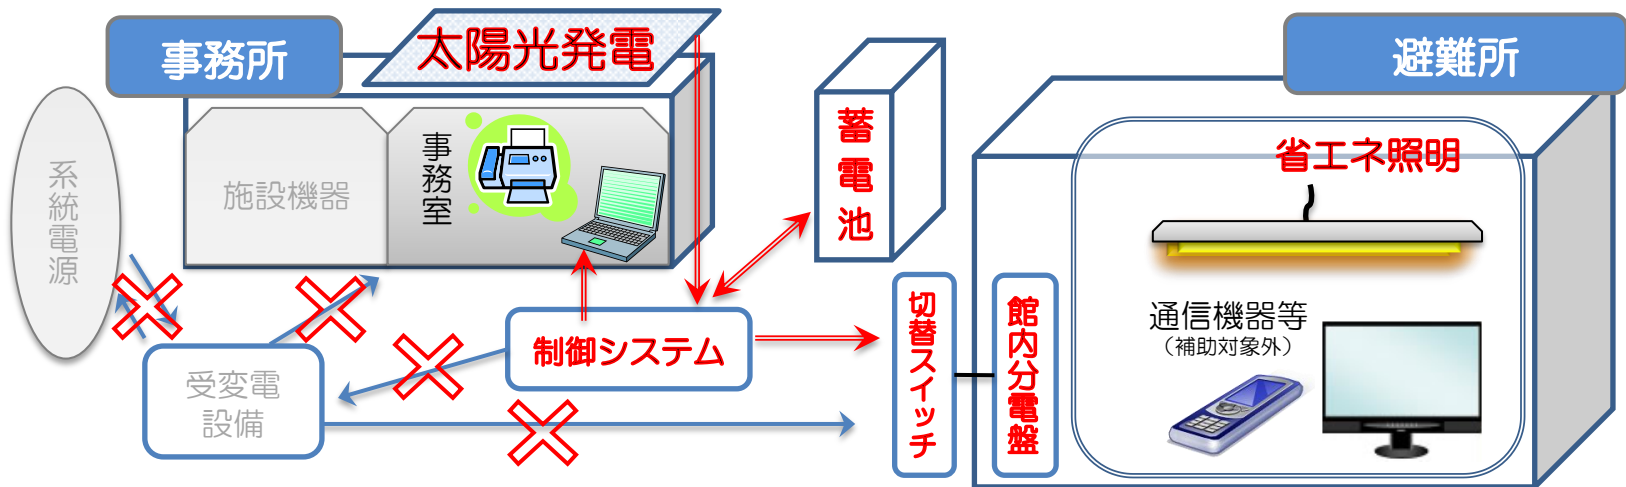

## 導入設備の構成と災害時の活用イメージ

## 導入設備の通常・停電時の稼働イメージ

【通常時：昼間】

【通常時：夜間】

【停電時：昼間】

【停電時：夜間】