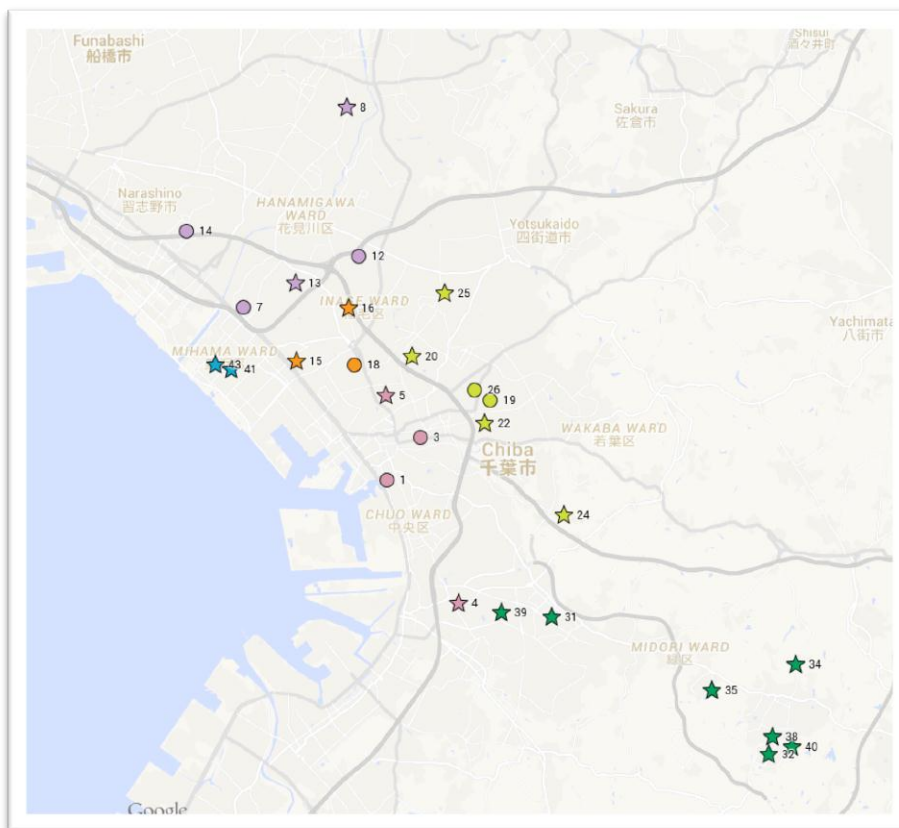

◎事業導入場所の位置図

1 候補の一覧（27か所）

2 導入選定場所の一覧（15か所）