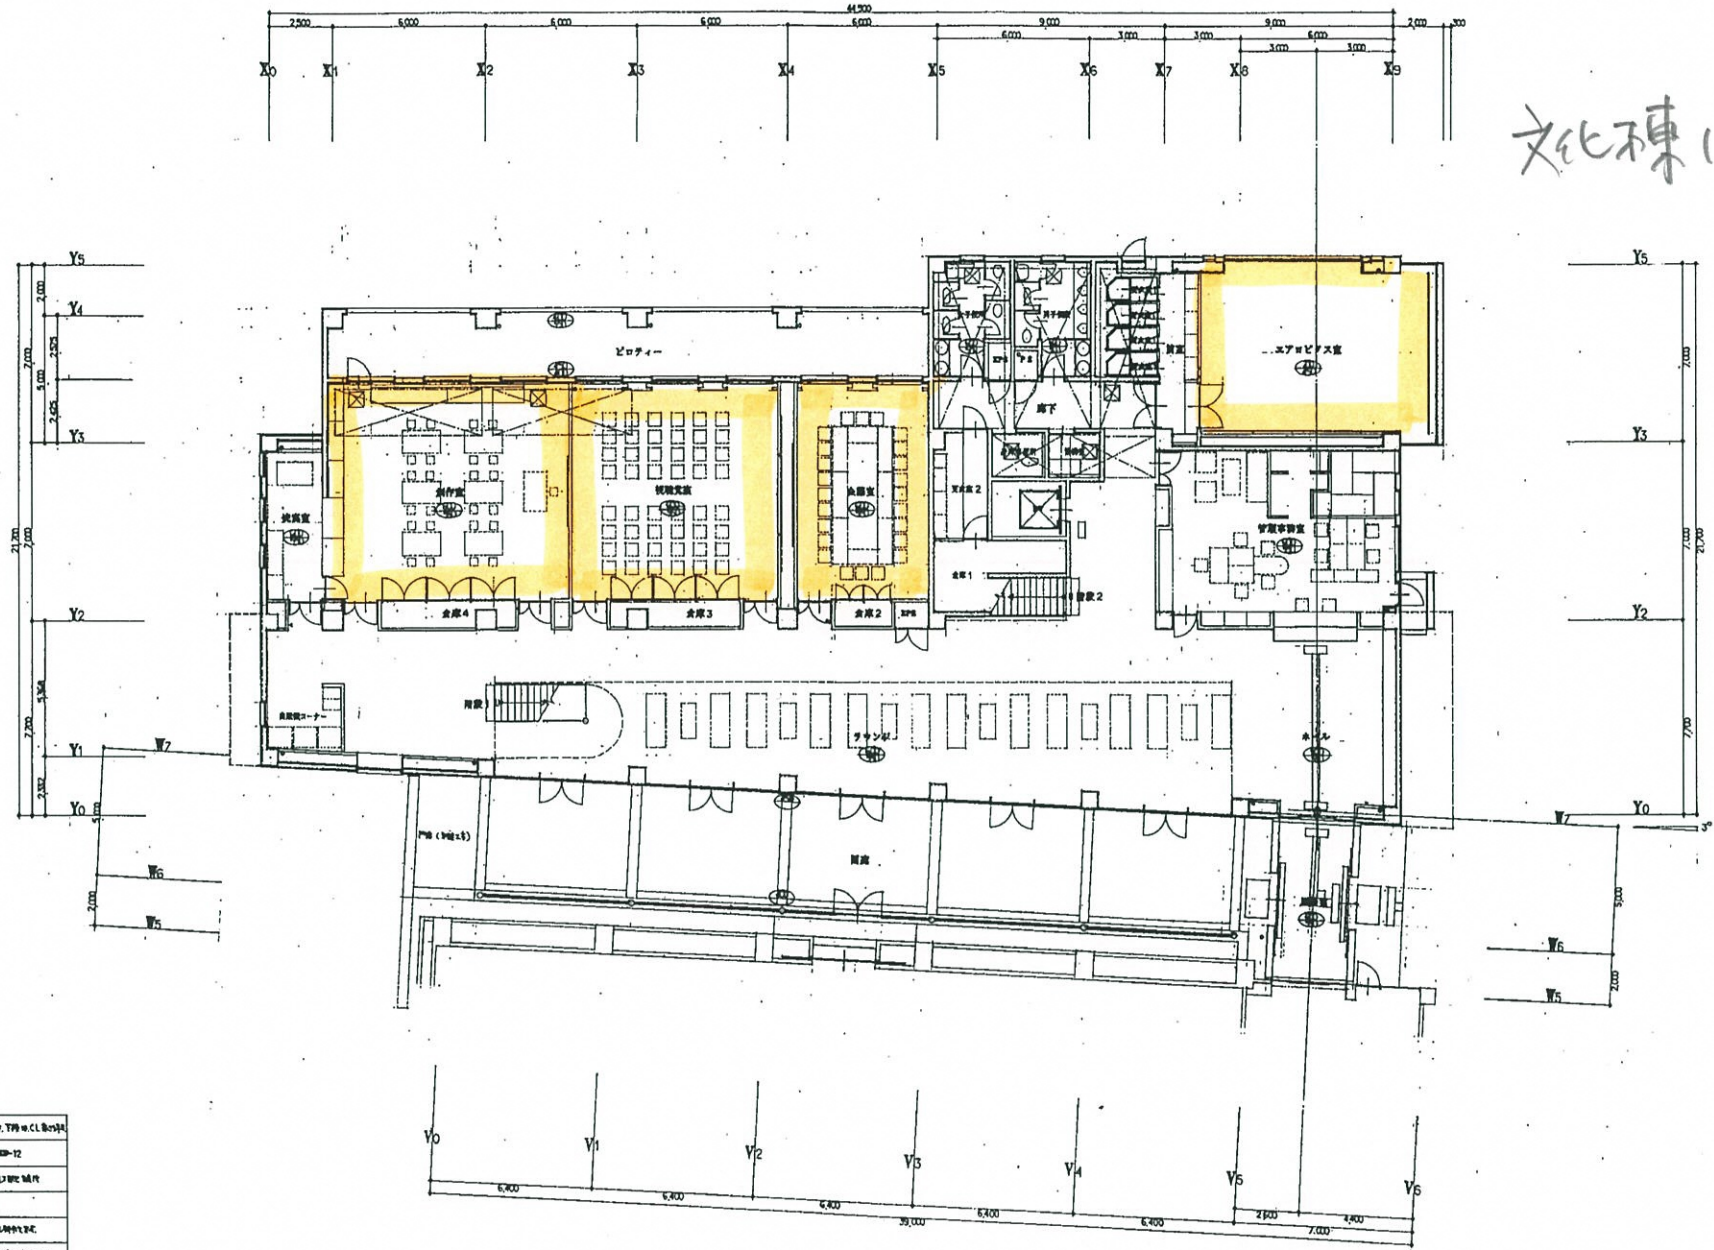

文化棟1F

	エレベーター、上り階段、下り階段
	エレベーター、階段
	防火区画
	上層階の天井
	階下階の天井
	階下階の天井
	天井
	柱
	壁

文化棟2F

	2/1/PM 1/PM 1/PM 1/PM 1/PM 1/PM
	1/PM 1/PM 1/PM 1/PM 1/PM 1/PM
	1/PM 1/PM 1/PM 1/PM 1/PM 1/PM
	1/PM 1/PM 1/PM 1/PM 1/PM 1/PM
	1/PM 1/PM 1/PM 1/PM 1/PM 1/PM
	1/PM 1/PM 1/PM 1/PM 1/PM 1/PM
	1/PM 1/PM 1/PM 1/PM 1/PM 1/PM
	1/PM 1/PM 1/PM 1/PM 1/PM 1/PM

1階平面図

体育館

1階平面図