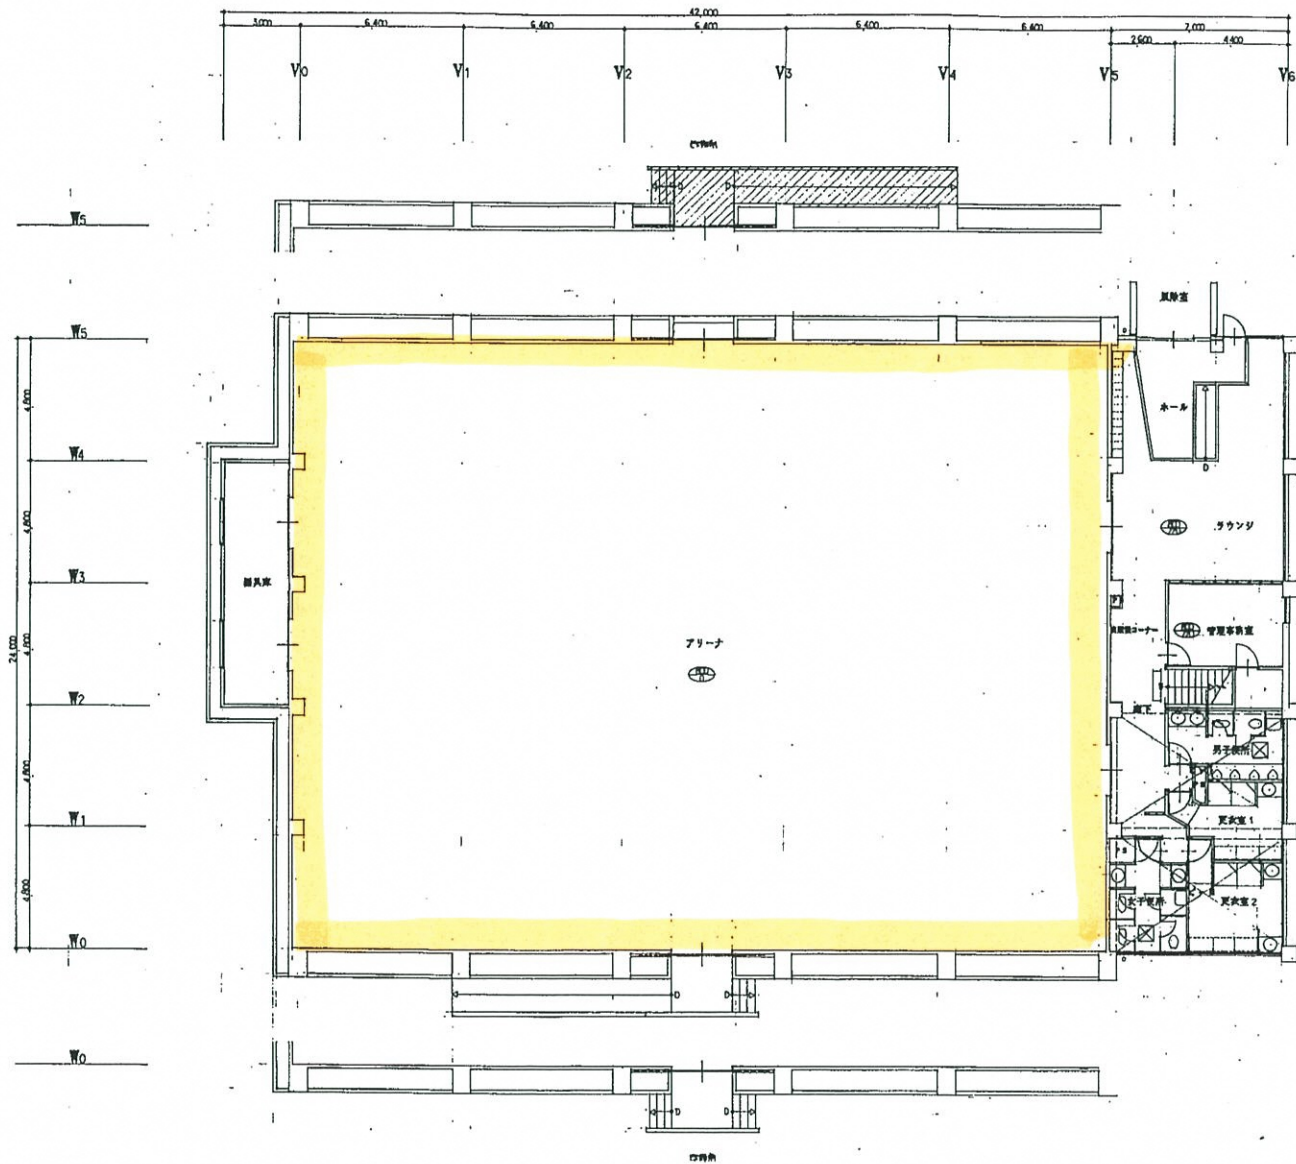

文化棟1F

	エレベーター、上り階段、下り階段
	エレベーター、階段
	防火区画
	上層階の天井
	階下階の天井
	階下階の天井
	天井
	柱
	壁

文化棟2F

	2/1/PM 1/PM 1/PM 1/PM 1/PM 1/PM
	1/PM 1/PM 1/PM 1/PM 1/PM 1/PM
	1/PM 1/PM 1/PM 1/PM 1/PM 1/PM
	1/PM 1/PM 1/PM 1/PM 1/PM 1/PM
	1/PM 1/PM 1/PM 1/PM 1/PM 1/PM
	1/PM 1/PM 1/PM 1/PM 1/PM 1/PM
	1/PM 1/PM 1/PM 1/PM 1/PM 1/PM
	1/PM 1/PM 1/PM 1/PM 1/PM 1/PM

1階平面図

体育館

1階平面図