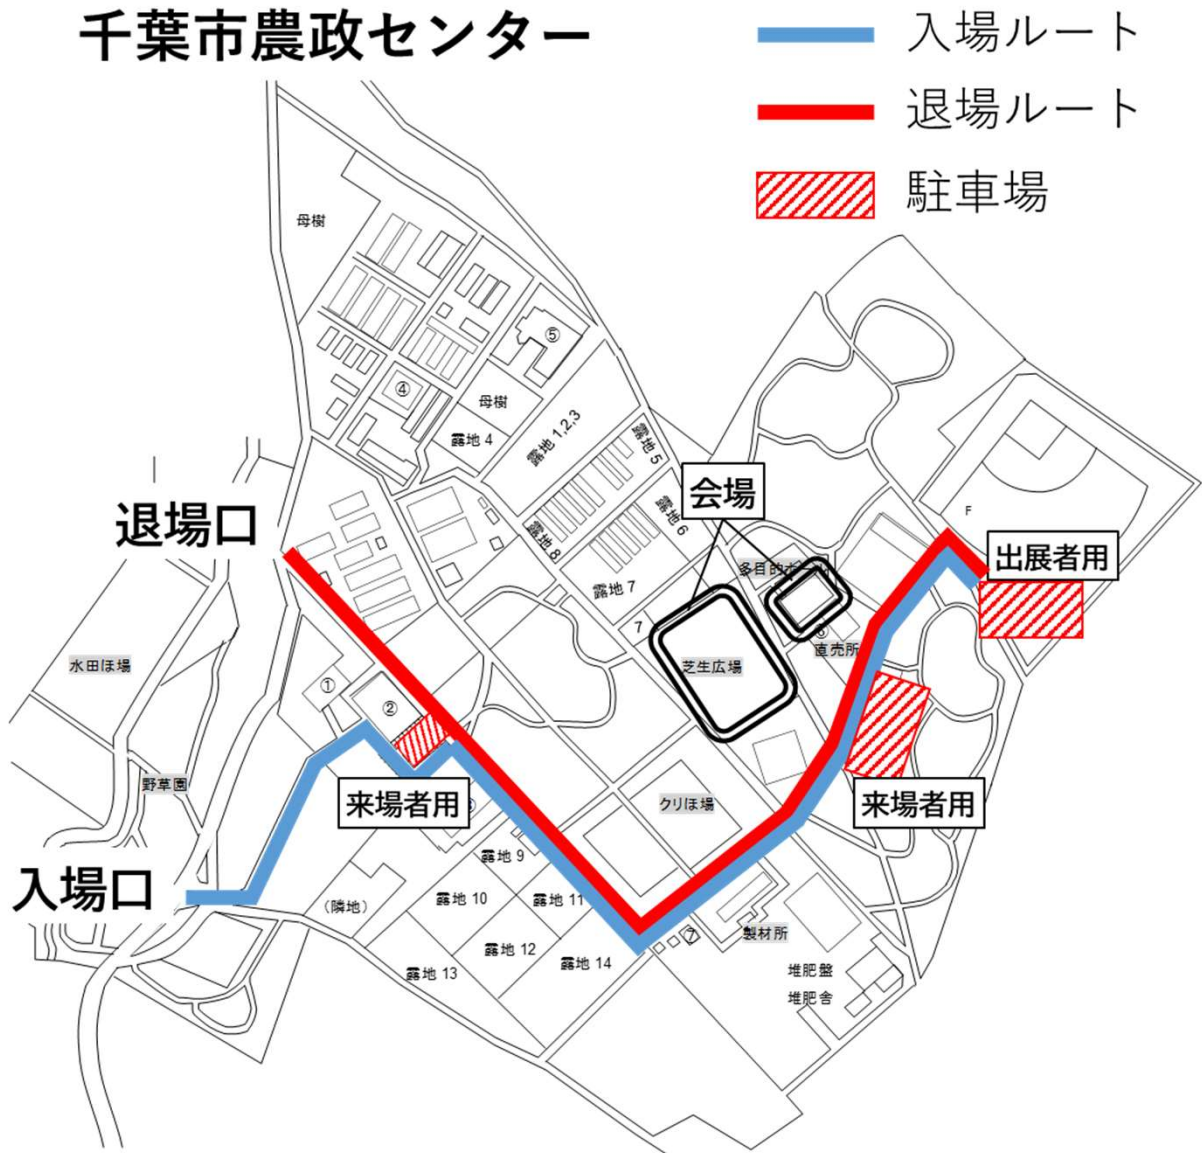

千葉市農政センター

アクセス

■ JR千葉駅バスのりば番号10番から成東駅行きまたは、中野操車場行きで約40分（1時間に3便程度運行）。
「芳賀（はが）」停留所下車徒歩約20分。

■ モノレール千城台駅から若葉区泉地域コミュニティバス「いずみバス」ルートCまたはルートD、または「おまごバス」ルートAまたはルートD。便により経路地が異なります。約20分～45分。（運行便数が少ないのでご注意ください。）
「農政センター」停留所下車すぐ。

■ 自家用車の場合
千葉東金道路（有料）高田ICから約10分。
住所：千葉市若葉区野呂町714-3