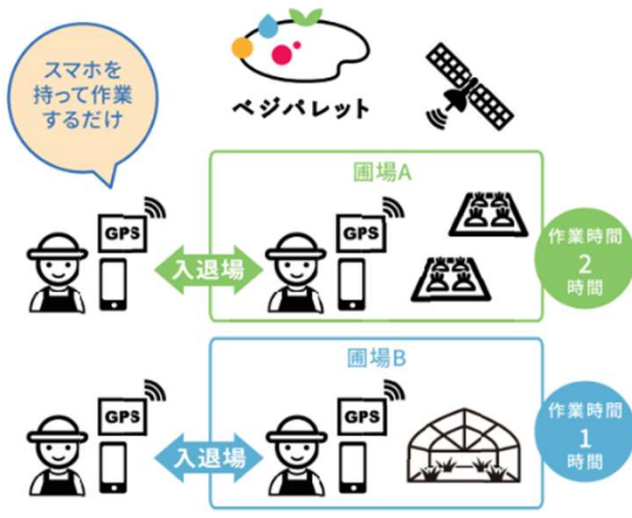

農業AIブレーン イーカカシ
最小セット11万6,930円(税込)～

導入したその日から「収穫適期」や「病害虫発生予測」など各種予測機能が利用可能！設置も簡単！

露地のじゃがいも栽培で収量最大1.6倍、施設のイチゴ栽培で平均反収80万円向上させたほか、個人農家でも増収増益に貢献した事例があります。

ブースでは数々の導入を支援したベテランスタッフが、「うちのほ場では何台必要？」「この作物にも使える？」などあなたの疑問にお答えします。お気軽におたちよりください！

担当：アメモト

電話：
080-4871-9129

メール：
sc@e-
kakashi.com

株式会社ユニリタ

圃場毎・作付毎の収支を可視化！農産物1本の原価を把握。取引先との交渉に活用下さい！

記録専用スマホアプリ

GPS自動記録アプリ(試作)

操作ボタンを画面下部に集中して配置したことで、手袋から親指1本だけを出して操作ができるように設計しています。

スマホのGPS情報で圃場の場所を自動判断し、入退出時間を計算し、作業記録を自動登録します。

「収支が見える化できるのであればやってみたい！ただ、入力の手間が課題」とのお声を頂きます！ベジパレットはその声にお応えします！作業記録はスマートフォンを活用、手袋から親指だけを出して操作できるように、親指が届く範囲にボタンを配置！更にGPSを活用し入力なしの記録にチャレンジ中！

株式会社ユニリタ

クラウドサービス事業本部 ソーシャルイノベーション部 アグリビジネスグループ
お問い合わせ先: ml-agriculturesales@unirita.co.jp