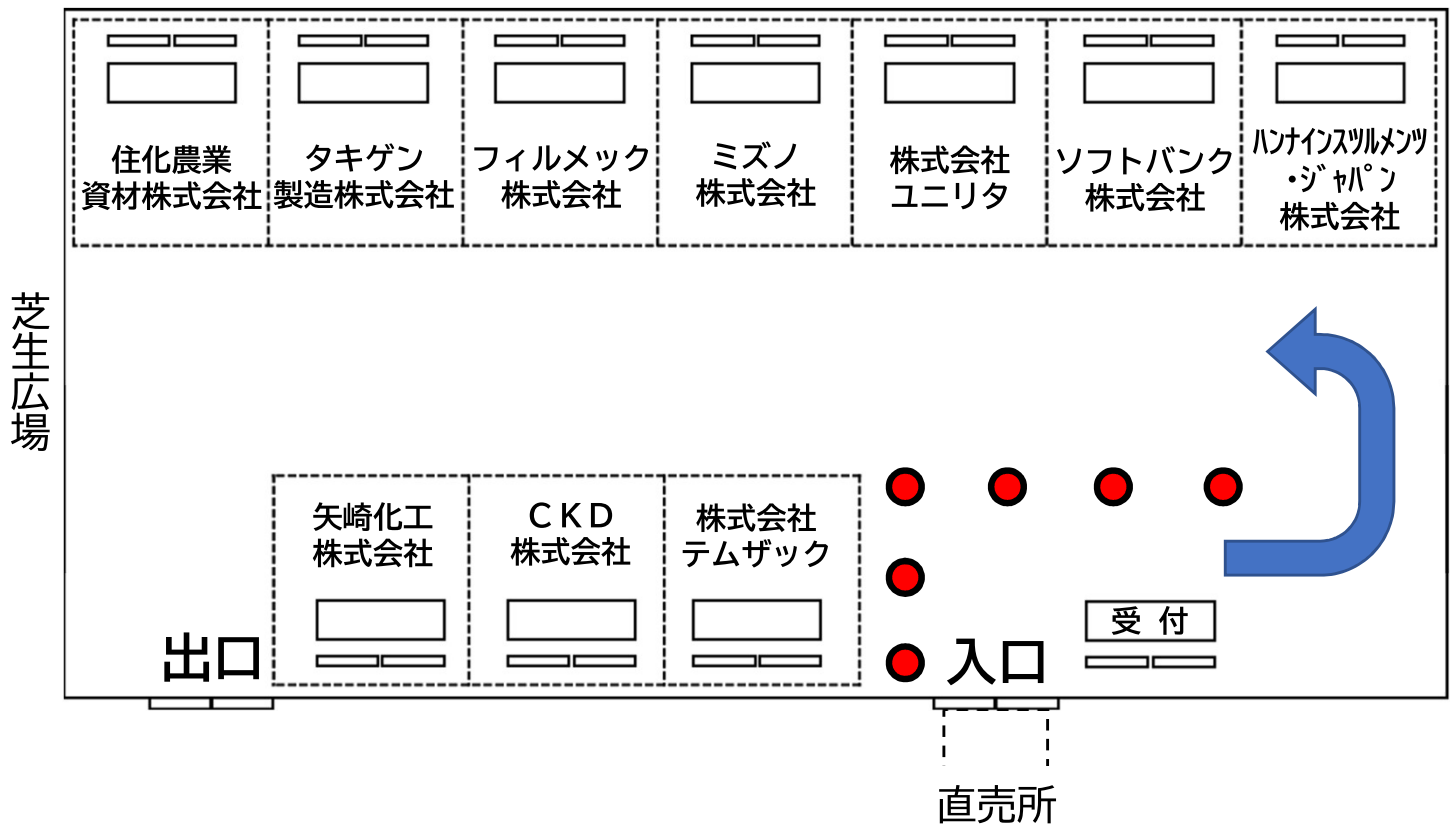

令和5年度千葉市農政センタースマート農業展示会 会場案内

実演展示のご案内

エリア番号	企業名	内容	実演時間
①	矢崎化工株式会社	悪路走行向けの最新技術を取り入れた手押し台車の走行性能を体験いただけます。	常時実演可※
②	住化農業資材株式会社	灌水チューブ自動巻取機の実演展示を行います。	常時実演可※

※実演をご覧になりたい方は、各社ブース説明員にその旨お伝えください。

矢崎化工株式会社

品番：SC-9060 AX

搬送時、台車では運べない路面（雪、土、砂、泥、草など）や段差等、台車を使用できない環境は多くあります。

路面の状況によって、台車搬送をあきらめるという方も多いのではないのでしょうか。

そういった台車で「運べない」という固定概念を打ち破り、「運ぶ人」誰もが「運ぶ」ことの楽しさを感じられる手押し台車が「ACROS（アクロス）」です。

矢崎化工(株)

関東支店

担当：渡辺

0275-38-1511

watanabeg@

CKD株式会社

新規事業開発室

TEL
0568-74-1312

ハンナ インスツルメンツ・ジャパン株式会社

ソイルテストブラザーズ

土壌ダイレクトpH & EC計のセットです！

農業・水耕栽培向けのGroLine（グロライン）シリーズ。

ソイルテストブラザーズは土壌ダイレクトpHテスター
（HI 981030）とECテスター（HI 98331N）のセットです。
土壌のpHとECを両方測定される方は多いですので、セッ
トで揃えると便利です。2つとも土壌以外の溶液（液体）
も測定できるため水耕栽培の養液管理でも活躍します。

スマホのGPS情報で圃場の場所を自動判断し、入退出時間を計算し、作業記録を自動登録します。

「収支が見える化できるのであればやってみたい！ただ、入力の手間が課題」とのお声を頂きます！ベジパレットはその声にお応えします！作業記録はスマートフォンを活用、手袋から親指だけを出して操作できるように、親指が届く範囲にボタンを配置！更にGPSを活用し入力なしの記録にチャレンジ中！

株式会社ユニリタ

クラウドサービス事業本部 ソーシャルイノベーション部 アグリビジネスグループ
お問い合わせ先: ml-agriculturesales@unirita.co.jp