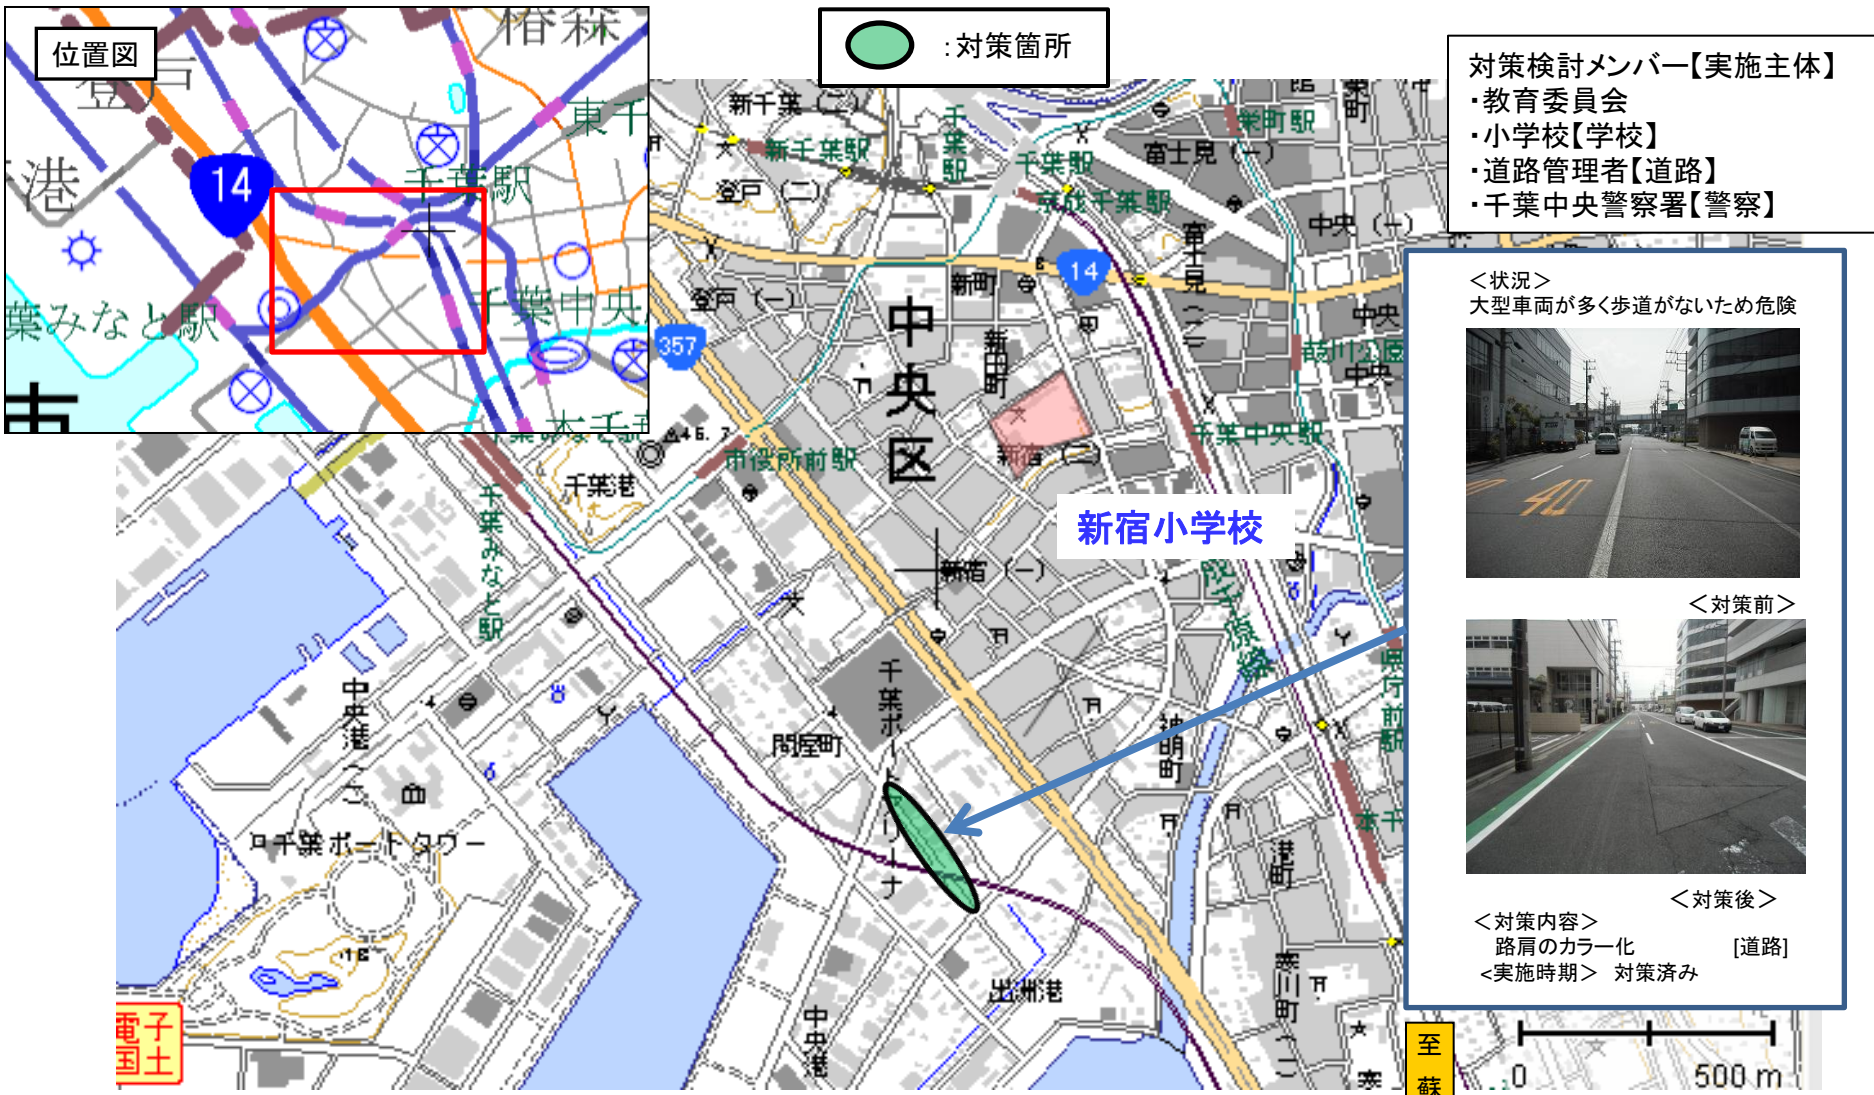

1 千葉市 中央区 新宿小学校校区 通学路対策箇所図

「この背景地図等データは国土地理院の電子国土Webシステムから配信されたものである。」