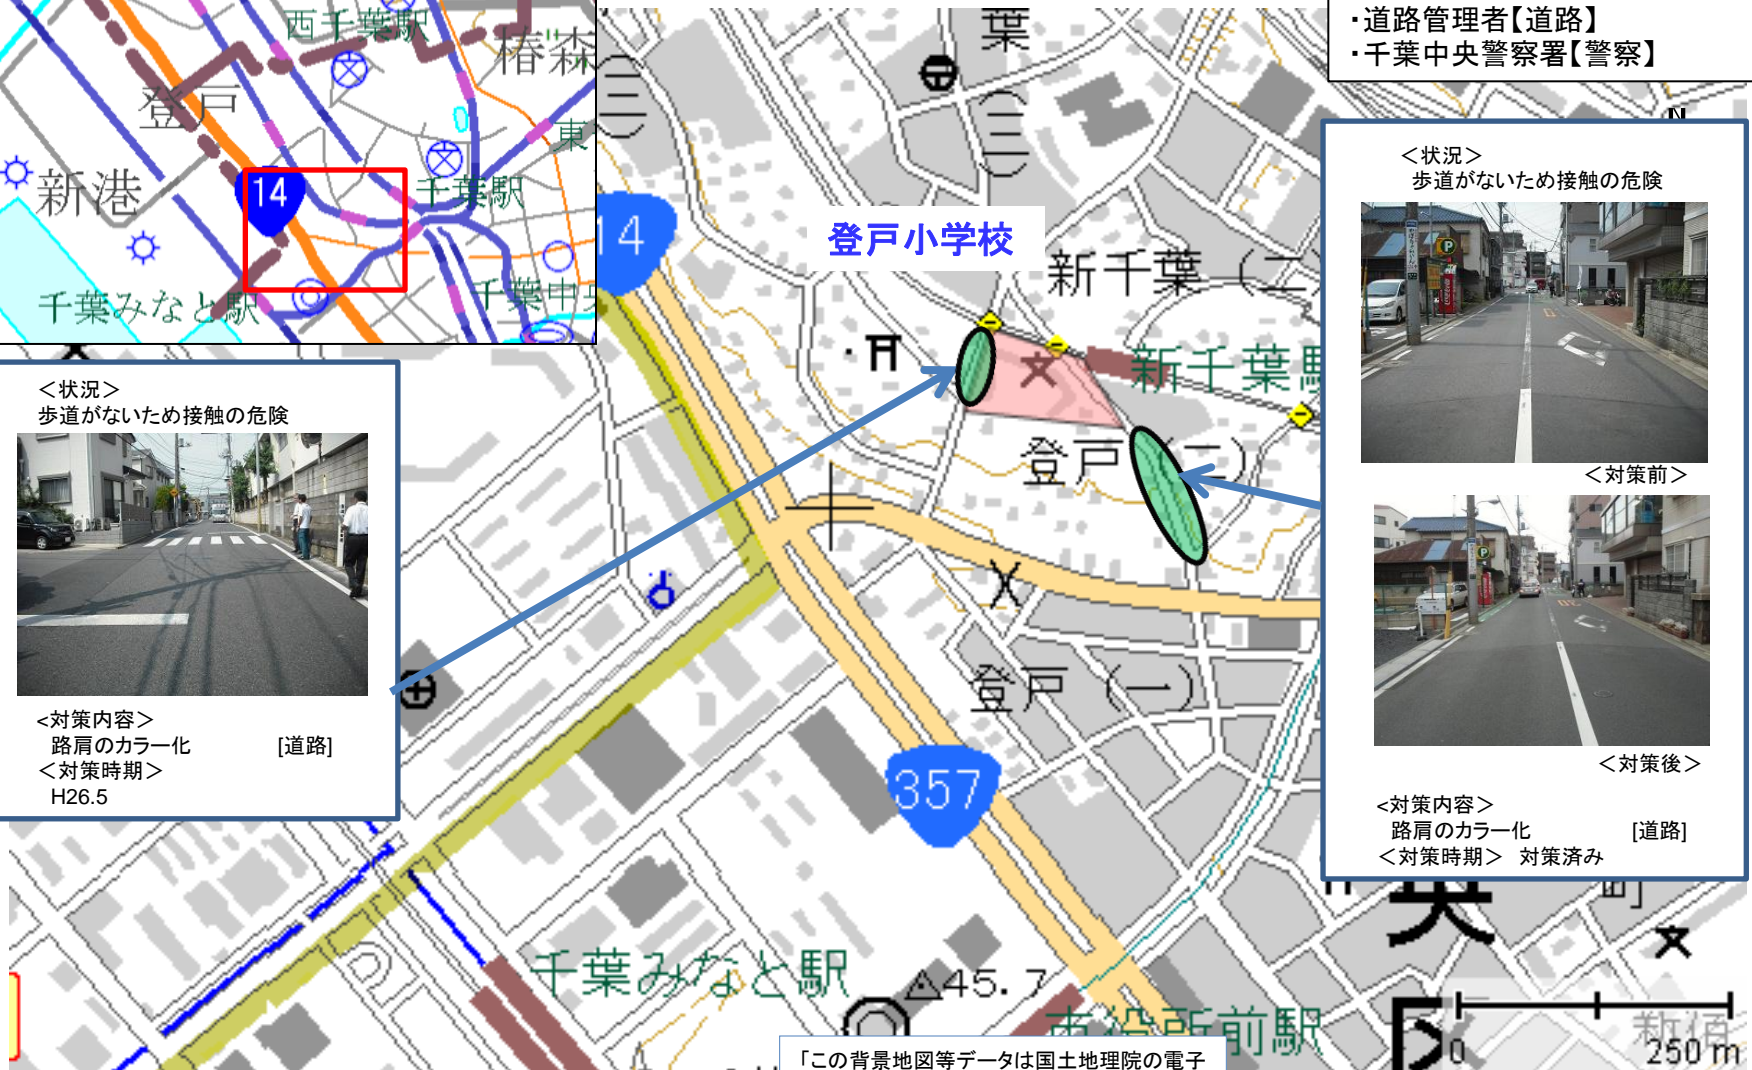

3 千葉市 中央区 登戸小学校校区 通学路対策箇所図

○ : 対策箇所

- 対策検討メンバー【実施主体】
- ・教育委員会
 - ・小学校【学校】
 - ・道路管理者【道路】
 - ・千葉中央警察署【警察】

<状況>
歩道がないため接触の危険

<対策内容>
路肩のカラー化 [道路]

<対策時期>
H26.5

<状況>
歩道がないため接触の危険

<対策前>

<対策後>

<対策内容>
路肩のカラー化 [道路]

<対策時期> 対策済み

「この背景地図等データは国土地理院の電子国土Webシステムから配信されたものである。」