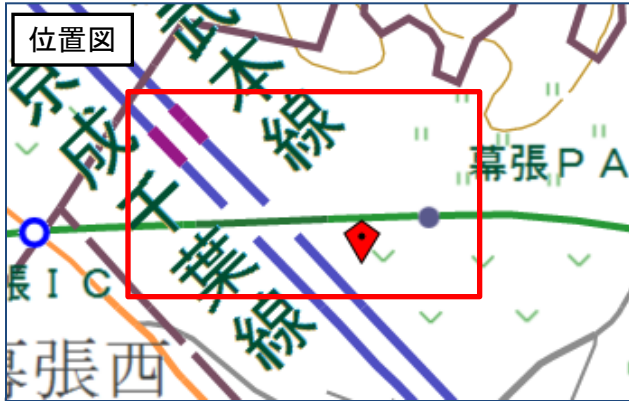

# 100 千葉市 花見川区 上の台小学校校区 通学路対策箇所図

対策検討メンバー【実施主体】

- ・教育委員会
- ・小学校【学校】
- ・道路管理者【道路】
- ・千葉西警察署【警察】

<状況>  
交通量が多く危険

<対策前>

<対策後>

<対策メニュー>

- ストップマークの書き直し【道路】
- 車止め設置【道路】
- 横断歩道の設置検討【警察】

<実施時期>

【道路】対策済 【警察】未定

「この背景地図等データは国土地理院の電子国土Webシステムから配信されたものである。」