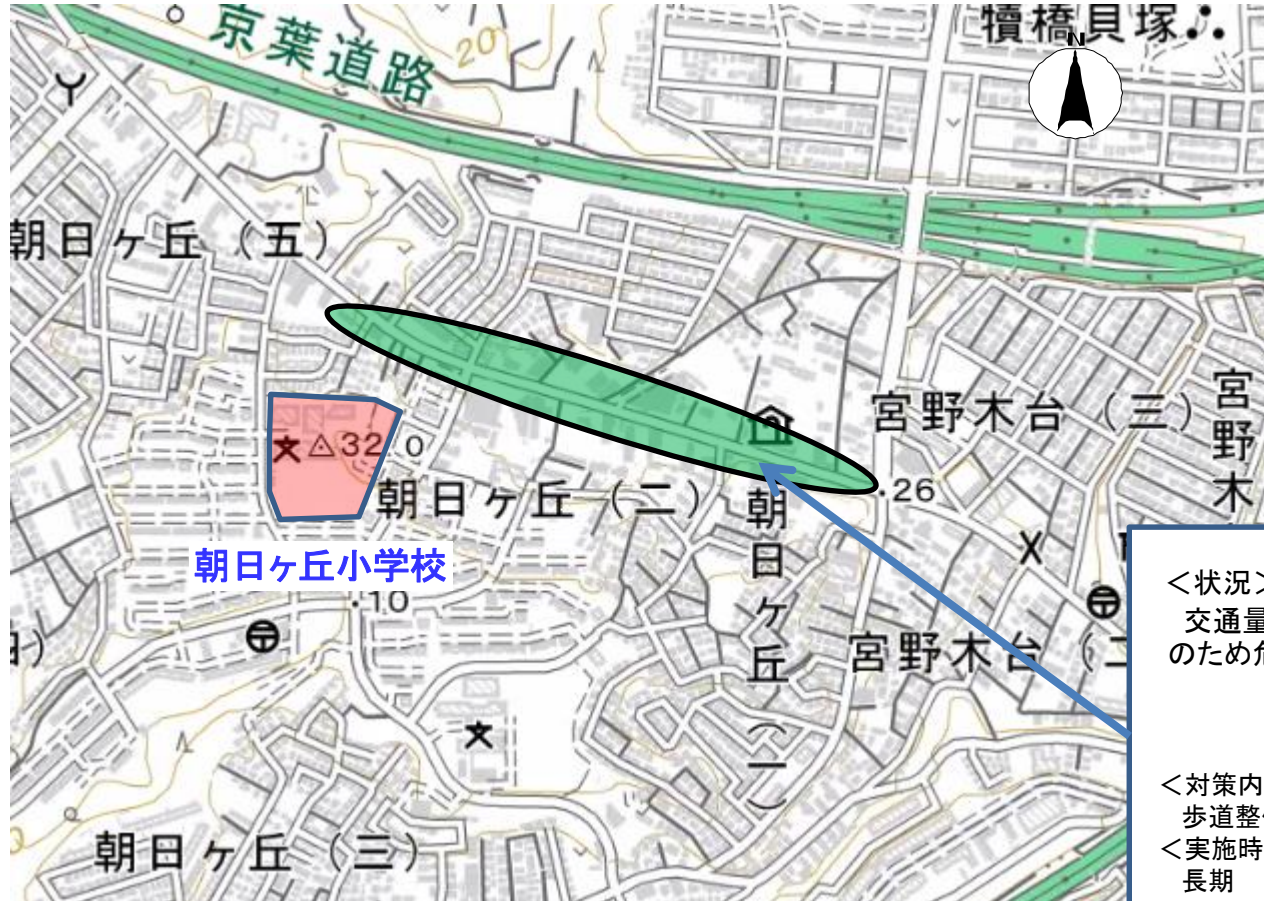

位置図

# 106 千葉市 花見川区 朝日ヶ丘小学校校区 通学路対策箇所図

 : 対策箇所

<状況>  
交通量が多く、歩行スペースが狭小のため危険

<対策内容>  
歩道整備【道路】(穴川天戸線)  
<実施時期>  
長期