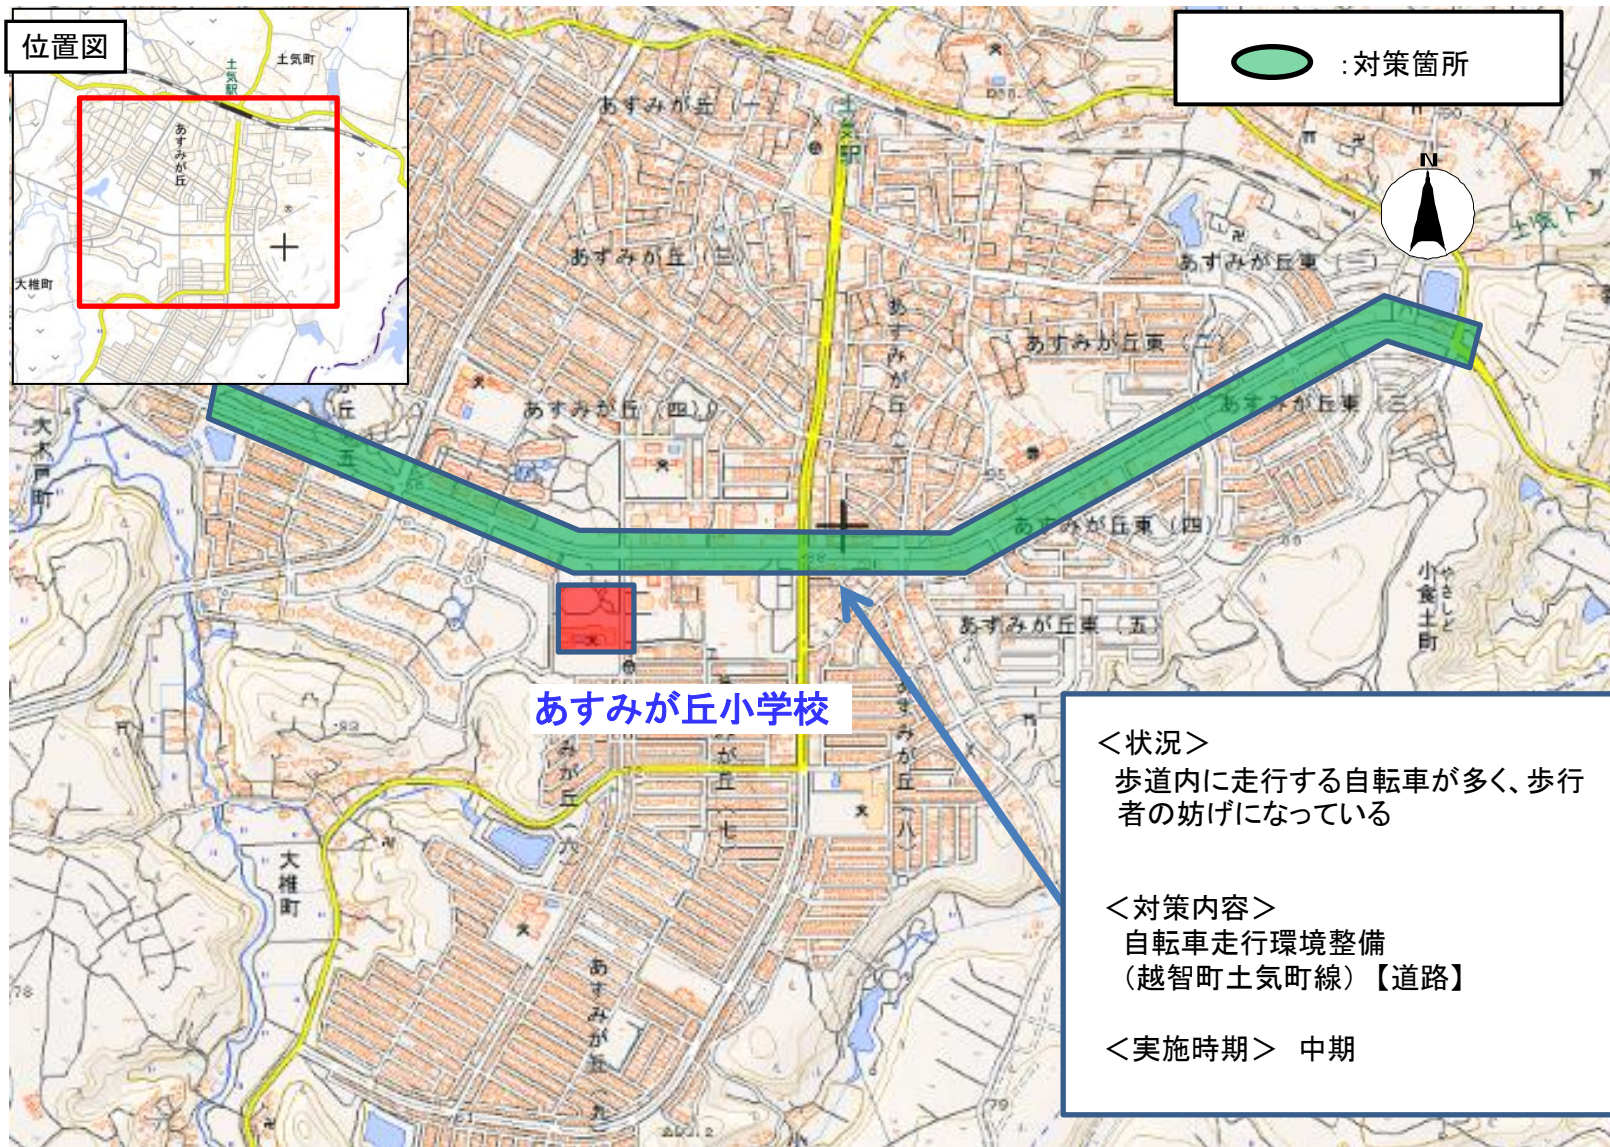

116 千葉市 緑区 あすみが丘小学校校区 通学路対策箇所図

「この背景地図等データは国土地理院の電子国土Webシステムから配信されたものである。」