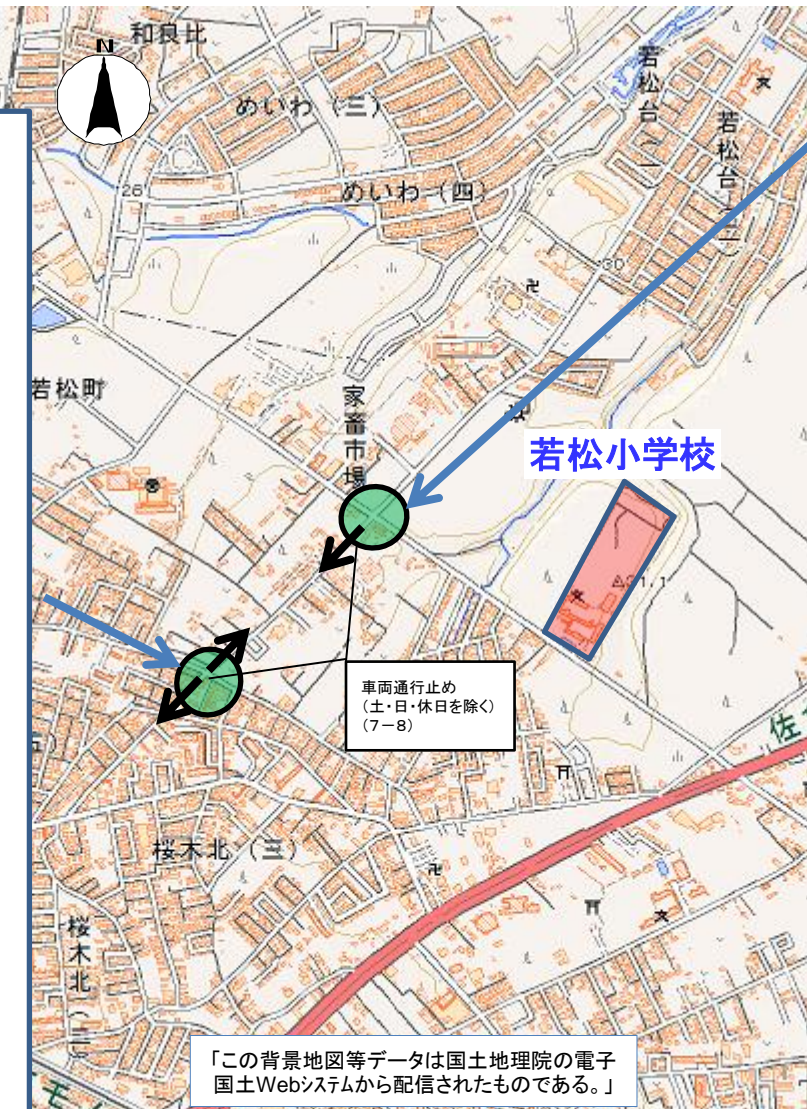

14 千葉市 若葉区 若松小学校校区 通学路対策箇所図

位置図

若松町

対策検討メンバー【実施主体】

- ・小学校【学校】
- ・道路管理者【道路】
- ・千葉東警察署【警察】

:対策箇所

<状況>
交通量が多く、信号がないため危険

(対策前)

(対策後)

<対策内容>

- 止まれ強調補修
- 取締りの強化

【道路】
【警察】

<実施時期> 対策済

家畜市場

若松小学校

佐倉街道

「この背景地図等データは国土地理院の電子国土Webシステムから配信されたものである。」

14 千葉市 若葉区 若松小学校校区 通学路対策箇所図

対策検討メンバー【実施主体】

- ・小学校【学校】
- ・道路管理者【道路】
- ・千葉東警察署【警察】

<状況>
区画線が薄くなっている
規制時間帯に違反車両が多数

(対策前)

(対策後)

<対策内容>
外側線補修
取締りの強化

【道路】
【警察】

<実施時期> 対策済

<状況>
区画線が薄くなっている
規制時間帯に違反車両が多数

(対策前)

(対策後)

<対策内容>
路面標示設置
取締りの強化

【道路】
【警察】

<実施時期> 対策済