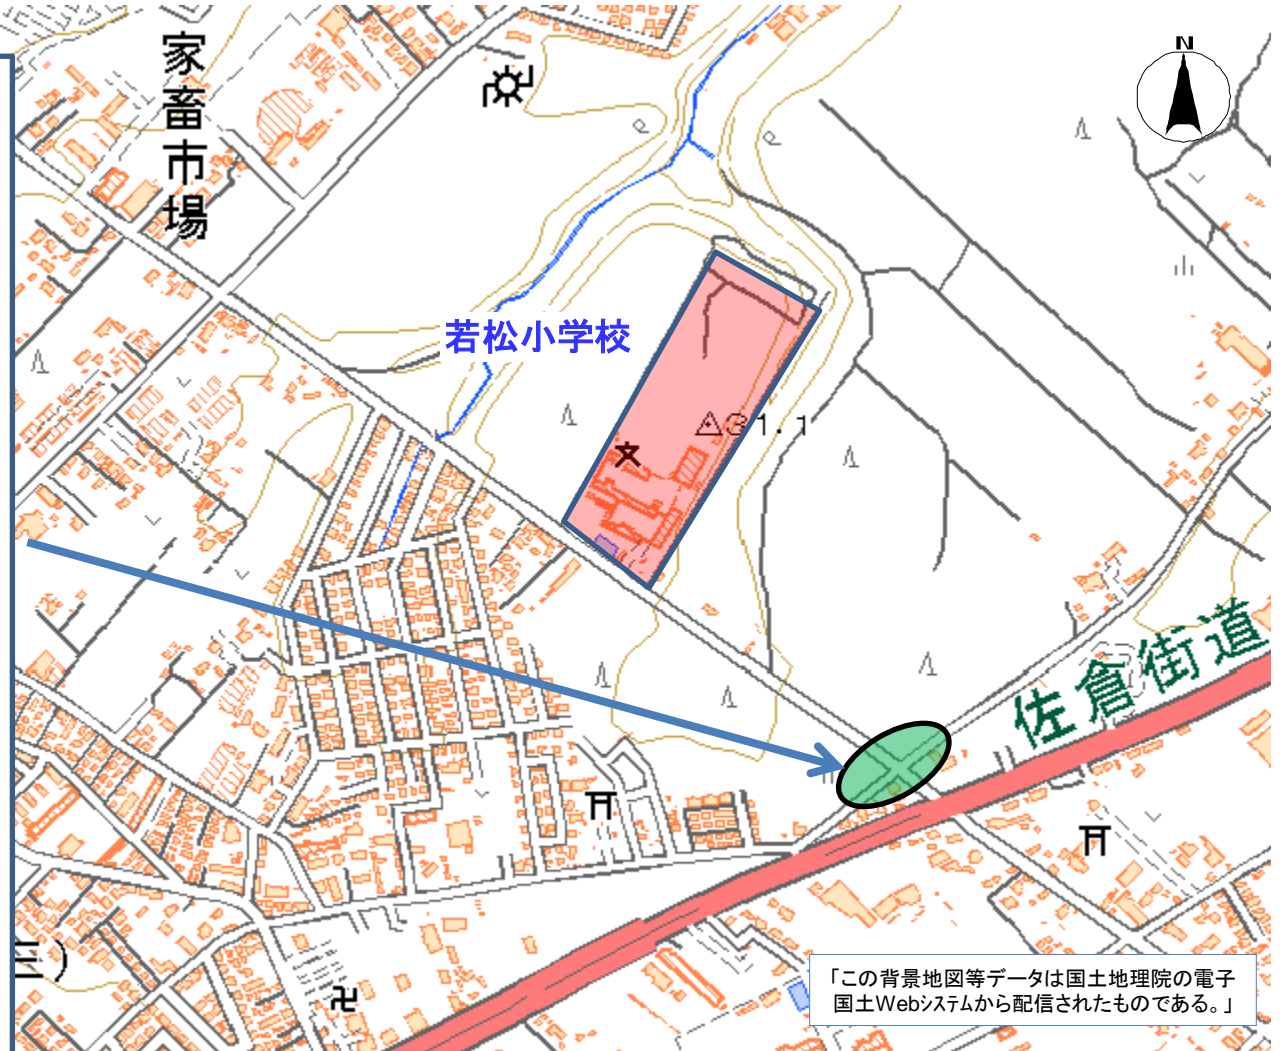

14 千葉市 若葉区 若松小学校校区 通学路対策箇所図

位置図

若松町

対策検討メンバー【実施主体】

- ・小学校【学校】
- ・道路管理者【道路】
- ・千葉東警察署【警察】

:対策箇所

<状況>
交通量が多く、信号がないため危険

(対策前)

(対策後)

<対策内容>

- 止まれ強調補修
- 取締りの強化

【道路】
【警察】

<実施時期> 対策済

家畜市場

若松小学校

佐倉街道

「この背景地図等データは国土地理院の電子国土Webシステムから配信されたものである。」

14 千葉市 若葉区 若松小学校校区 通学路対策箇所図

対策検討メンバー【実施主体】

- ・小学校【学校】
- ・道路管理者【道路】
- ・千葉東警察署【警察】

<状況>
区画線が薄くなっている
規制時間帯に違反車両が多数

(対策前)

(対策後)

<対策内容>
外側線補修
取締りの強化

【道路】
【警察】

<実施時期> 対策済

<状況>
区画線が薄くなっている
規制時間帯に違反車両が多数

(対策前)

(対策後)

<対策内容>
路面標示設置
取締りの強化

【道路】
【警察】

<実施時期> 対策済