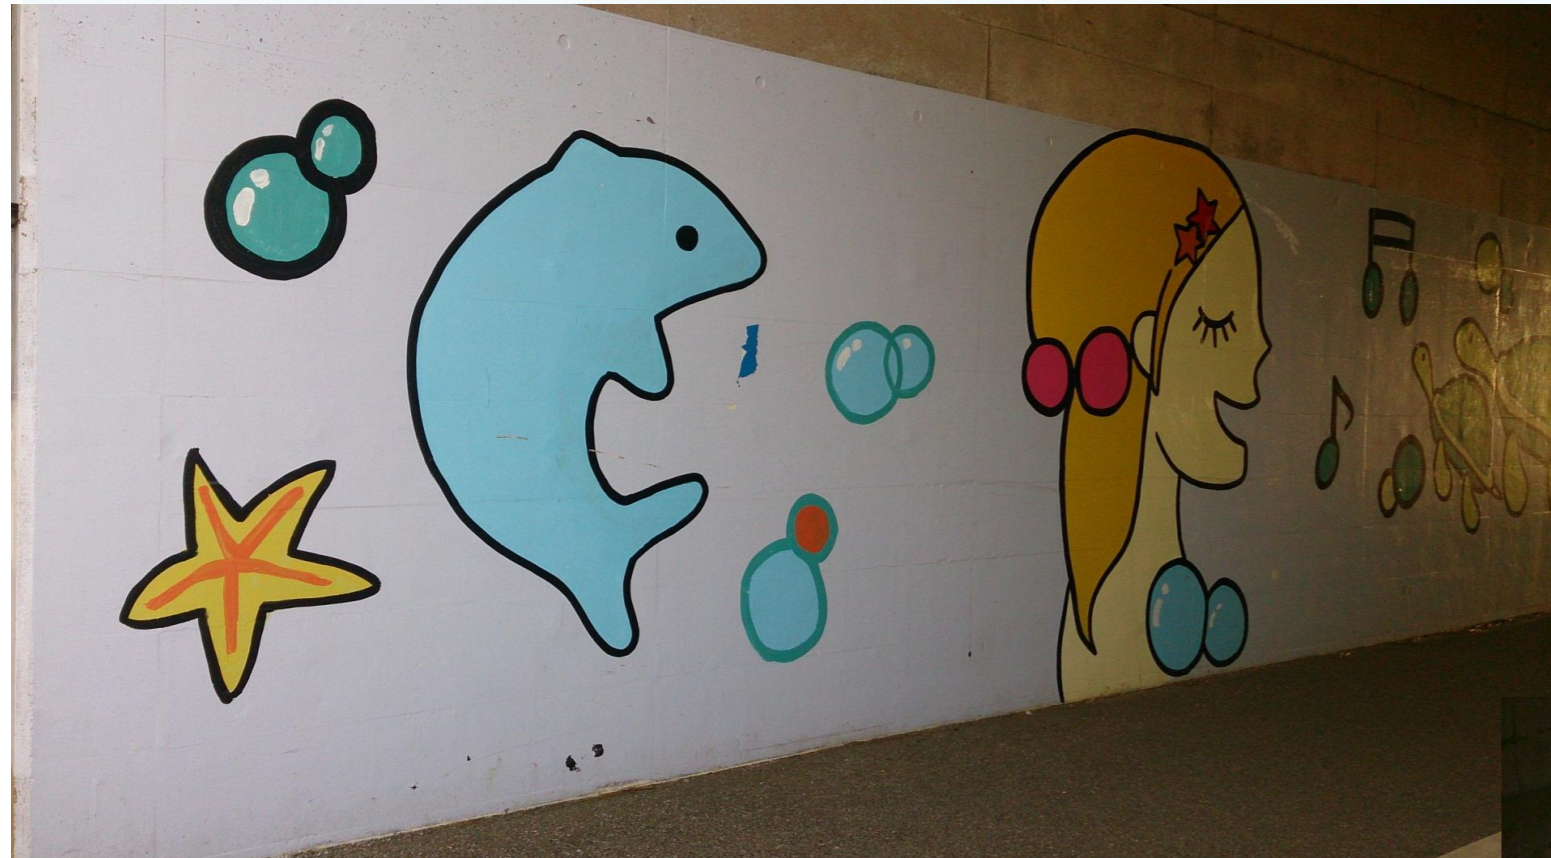

花見川大橋下サイクリングロードボックス壁面 壁画作成

作成年月日 平成18年8月21日(月)
作成者 千葉市立打瀬中学校