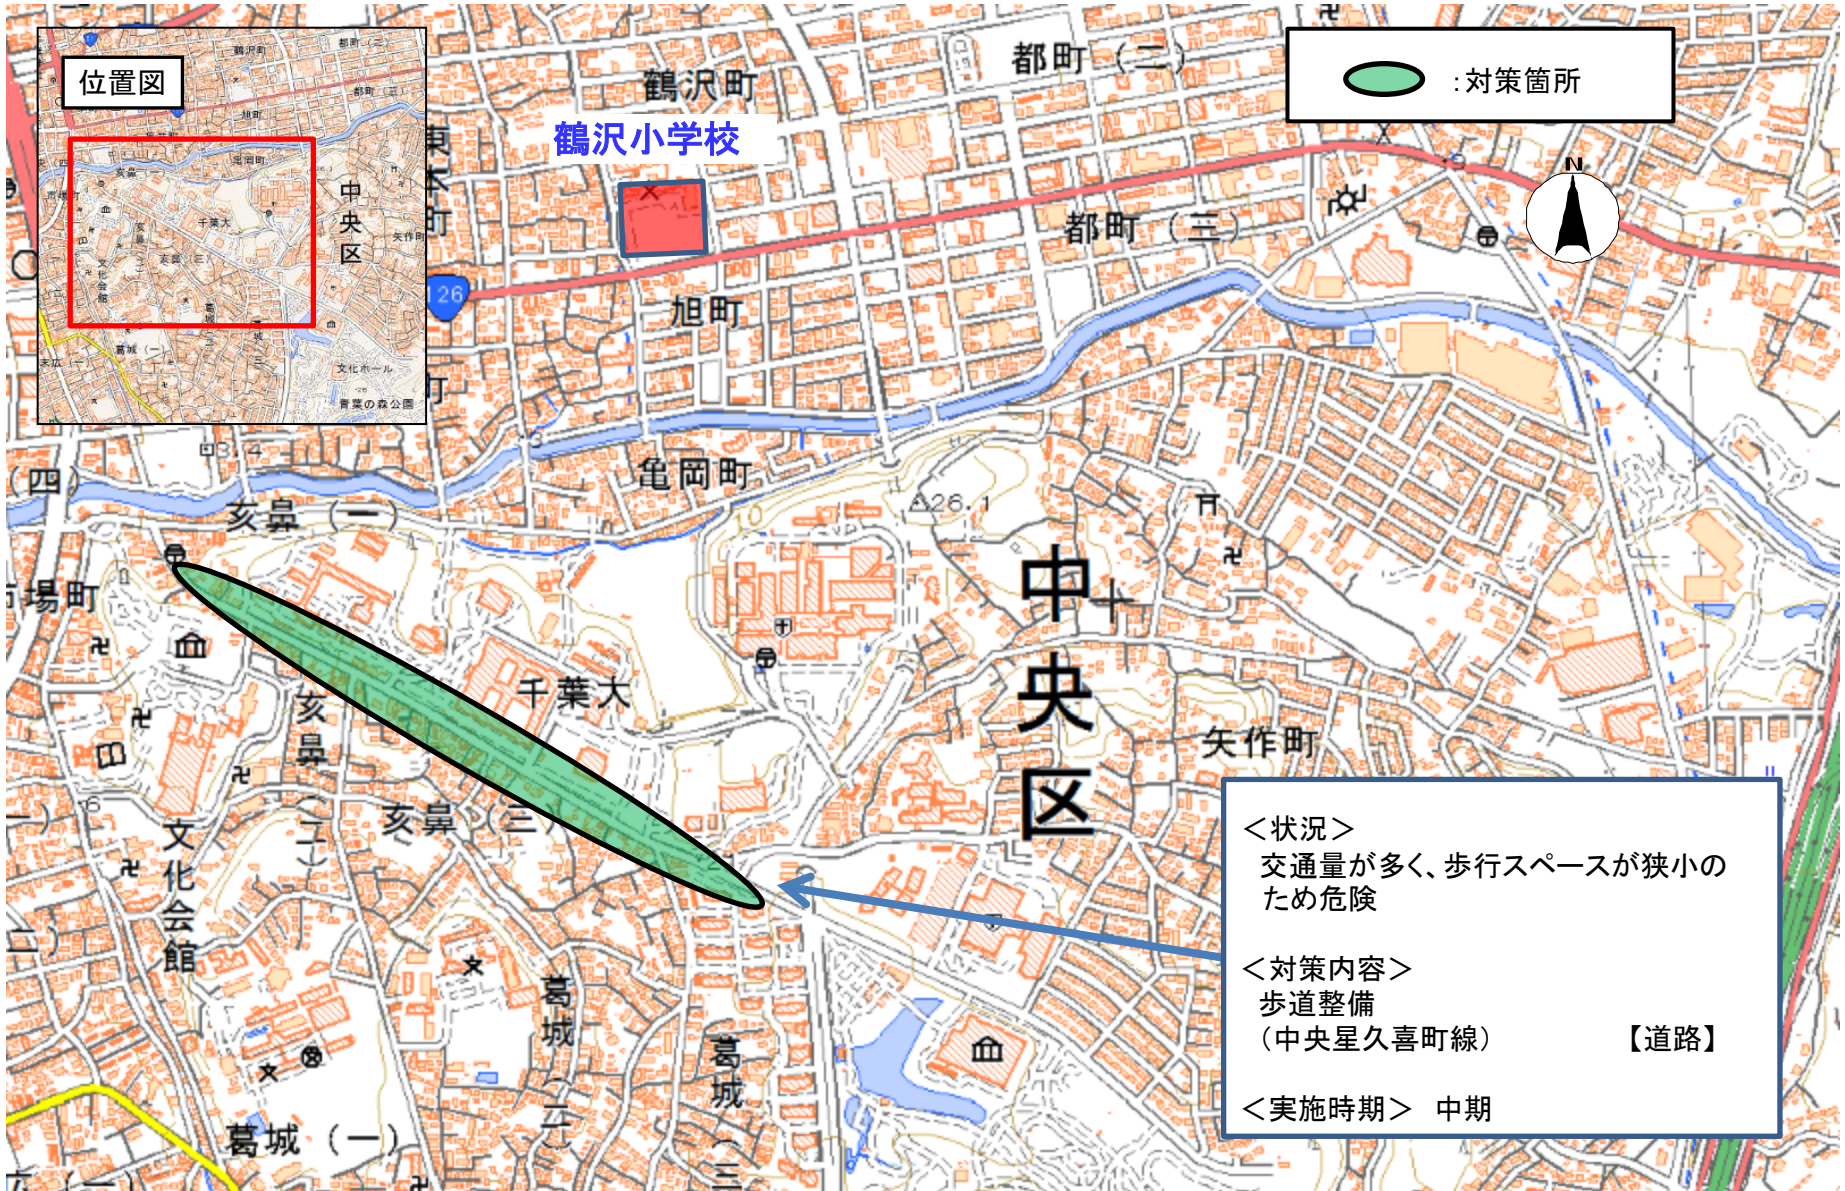

# 28 千葉市 中央区 鶴沢小学校校区 通学路対策箇所図

<状況>  
交通量が多く、歩行スペースが狭小のため危険

<対策内容>  
歩道整備  
(中央星久喜町線) 【道路】

<実施時期> 中期

「この背景地図等データは国土地理院の電子国土Webシステムから配信されたものである。」