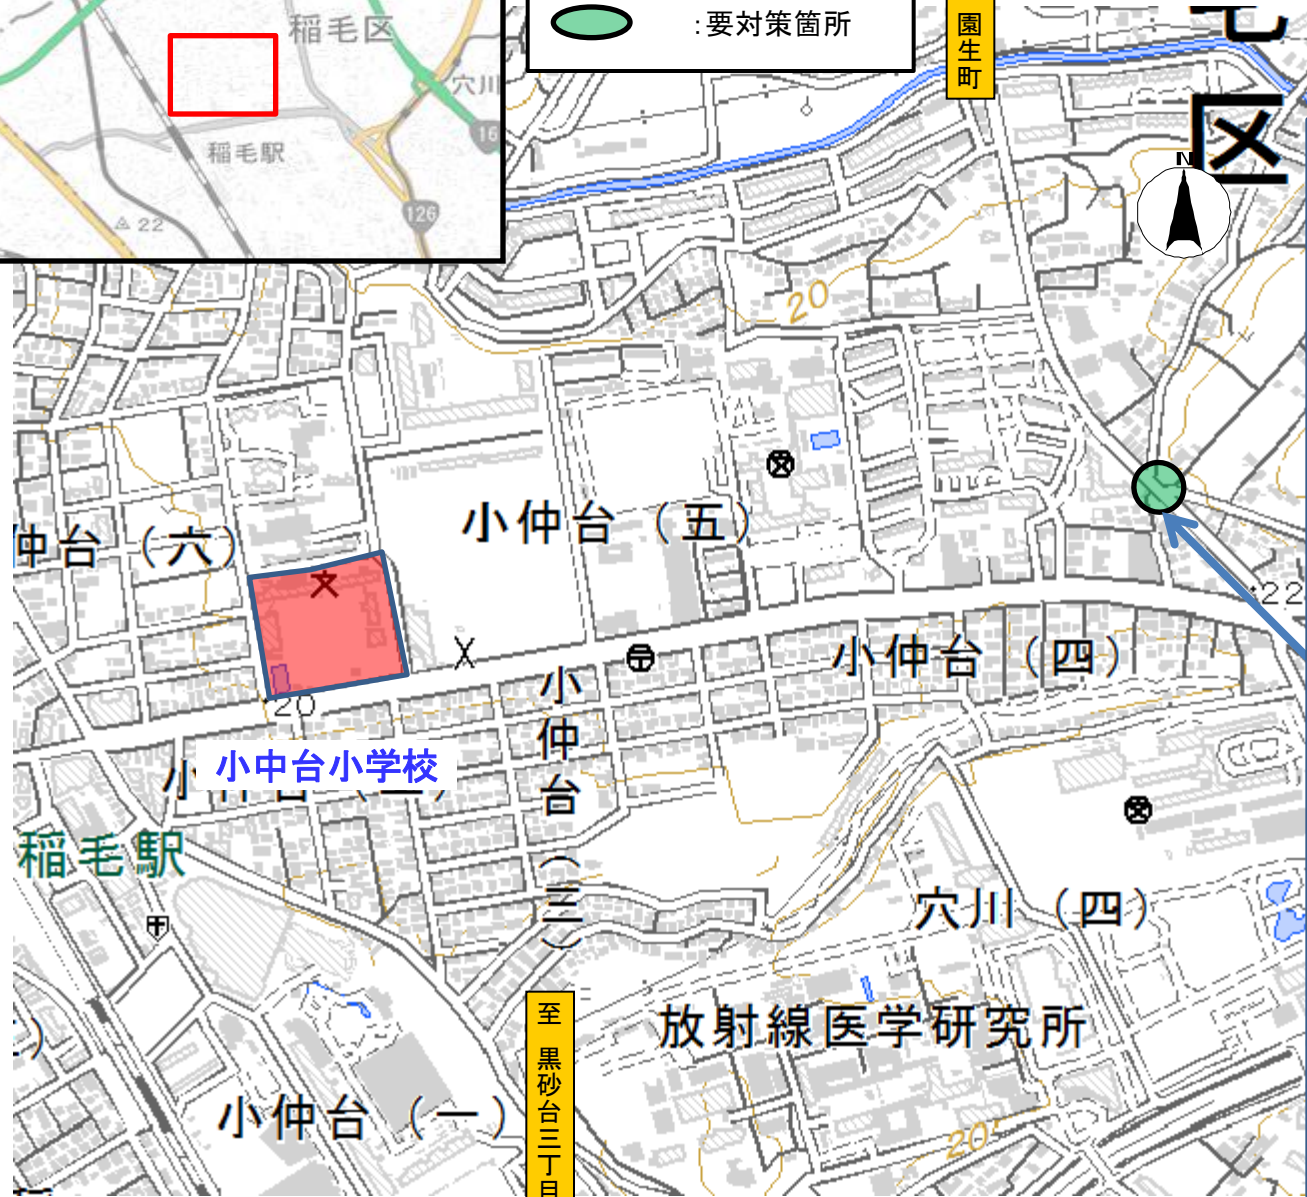

# 37 千葉市 稲毛区 小中台小学校校区 対策箇所図

 : 要対策箇所

至 園生町

【対策検討メンバー】  
 ・小学校  
 ・道路管理者  
 ・千葉北警察署

＜現状＞  
 変則交差点からでてくる車両が横断者と交錯する

＜対策前＞

＜対策後＞

＜対策メニュー＞  
 注意喚起看板設置 【道路】  
 横断歩道等の引き直し 【警察】  
 ＜実施時期＞  
 【道路】 対策済 【警察】 対策済