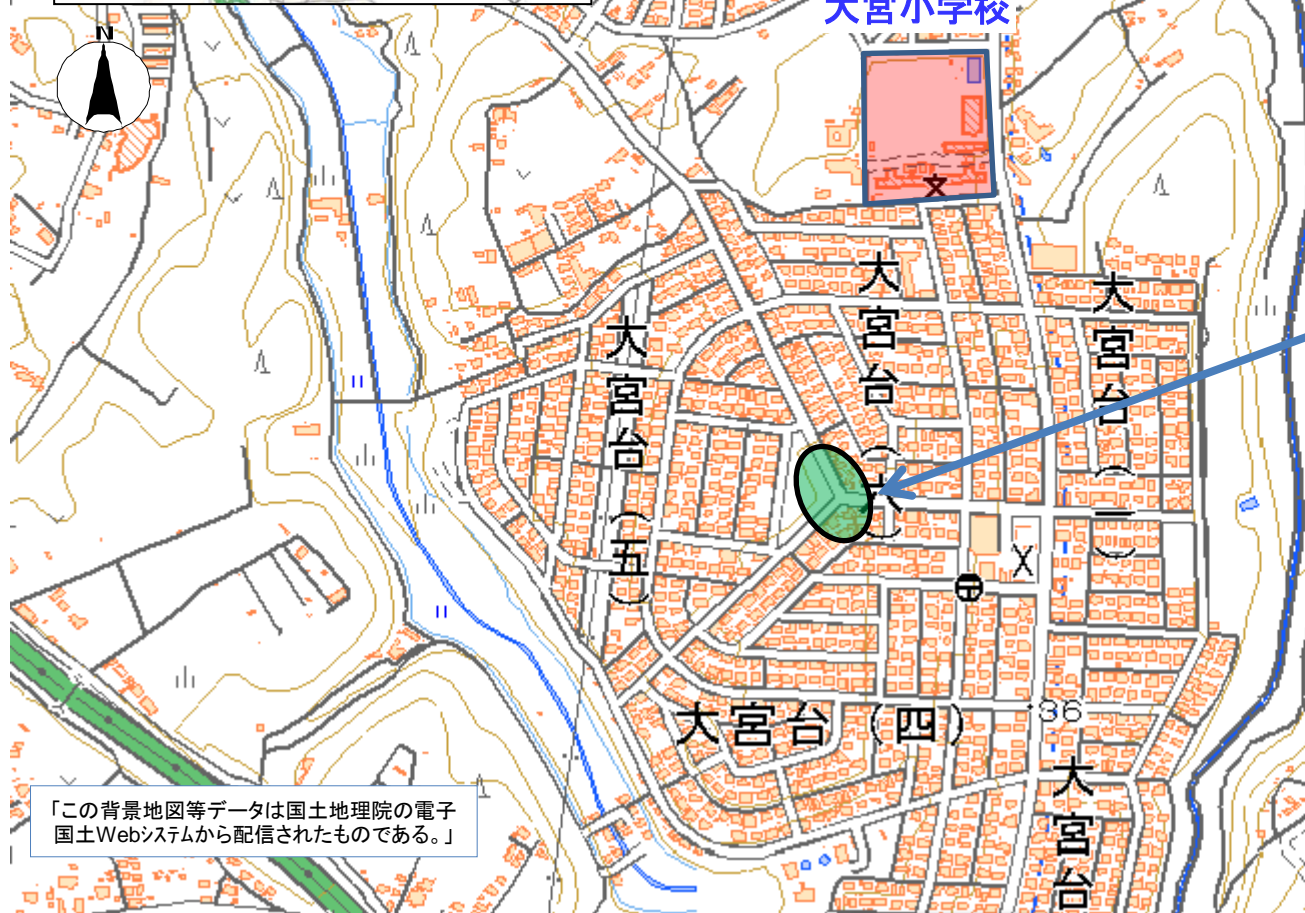

# 38 千葉市 若葉区 大宮小学校校区 通学路対策箇所図

- 対策検討メンバー【実施主体】
- ・小学校【学校】
  - ・地域住民
  - ・道路管理者【道路】
  - ・千葉東警察署【警察】

(対策前)

(対策後)

- ＜対策内容＞  
路面標示補修 【道路】
- ＜実施時期＞  
【道路】 対策済

「この背景地図等データは国土地理院の電子国土Webシステムから配信されたものである。」