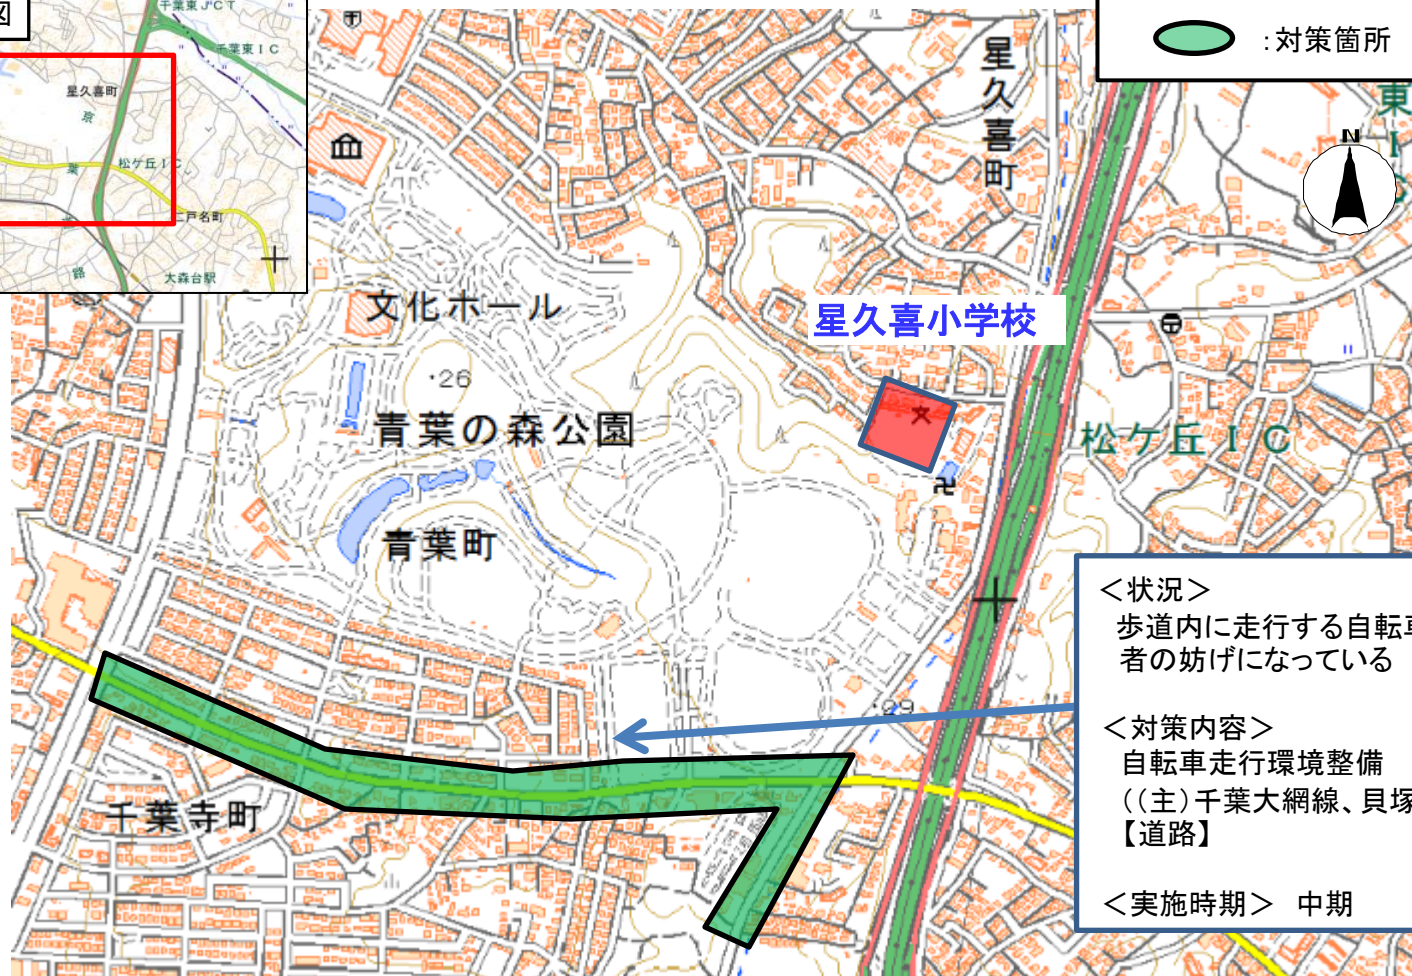

43 千葉市 中央区 星久喜小学校校区 通学路対策箇所図

 : 対策箇所

<状況>
歩道内に走行する自転車が、歩行者の妨げになっている

<対策内容>
自転車走行環境整備
((主)千葉大網線、貝塚町宮崎町線)
【道路】

<実施時期> 中期

「この背景地図等データは国土地理院の電子国土Webシステムから配信されたものである。」