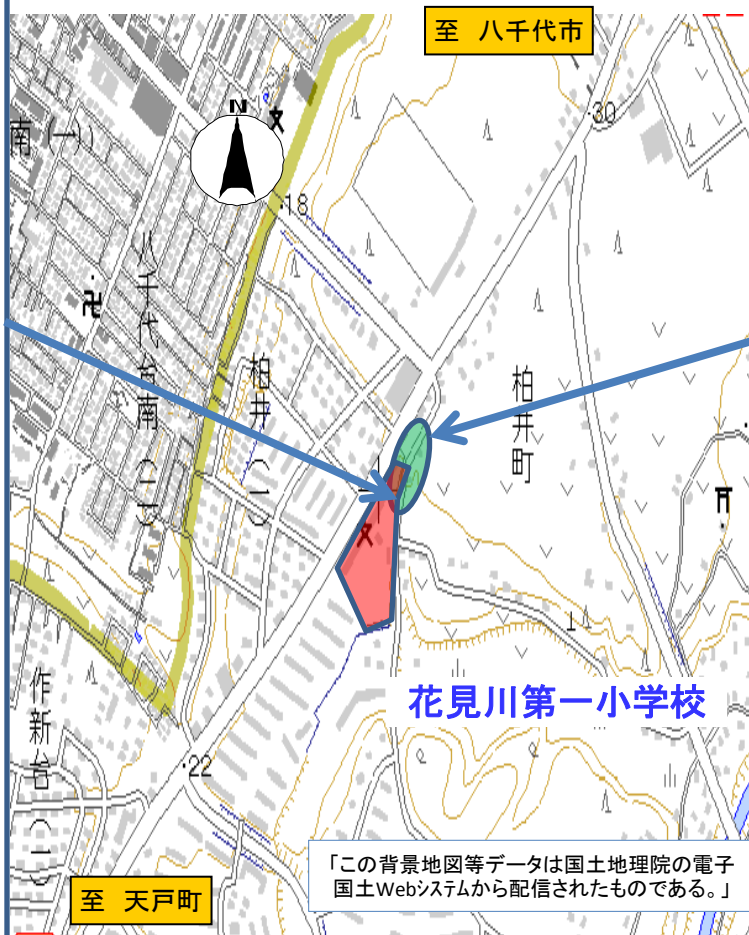

# 45 千葉市 花見川区 花見川第一小学校校区 通学路対策箇所図

- 対策検討メンバー【実施主体】
- ・教育委員会
  - ・小学校【学校】
  - ・道路管理者【道路】
  - ・千葉北警察署【警察】

<状況>  
学校の裏門の前に横断歩道がなく危険

<対策前>

<対策後>

<対策メニュー>  
注意喚起看板「学童注意」設置【道路】  
<実施時期> 対策済

<状況>

学校の裏門の前に横断歩道がなく危険

<対策前>

<対策後>

<対策メニュー>  
減速ドットの設置【道路】  
注意喚起看板「学童注意」設置【道路】  
<実施時期> 対策済