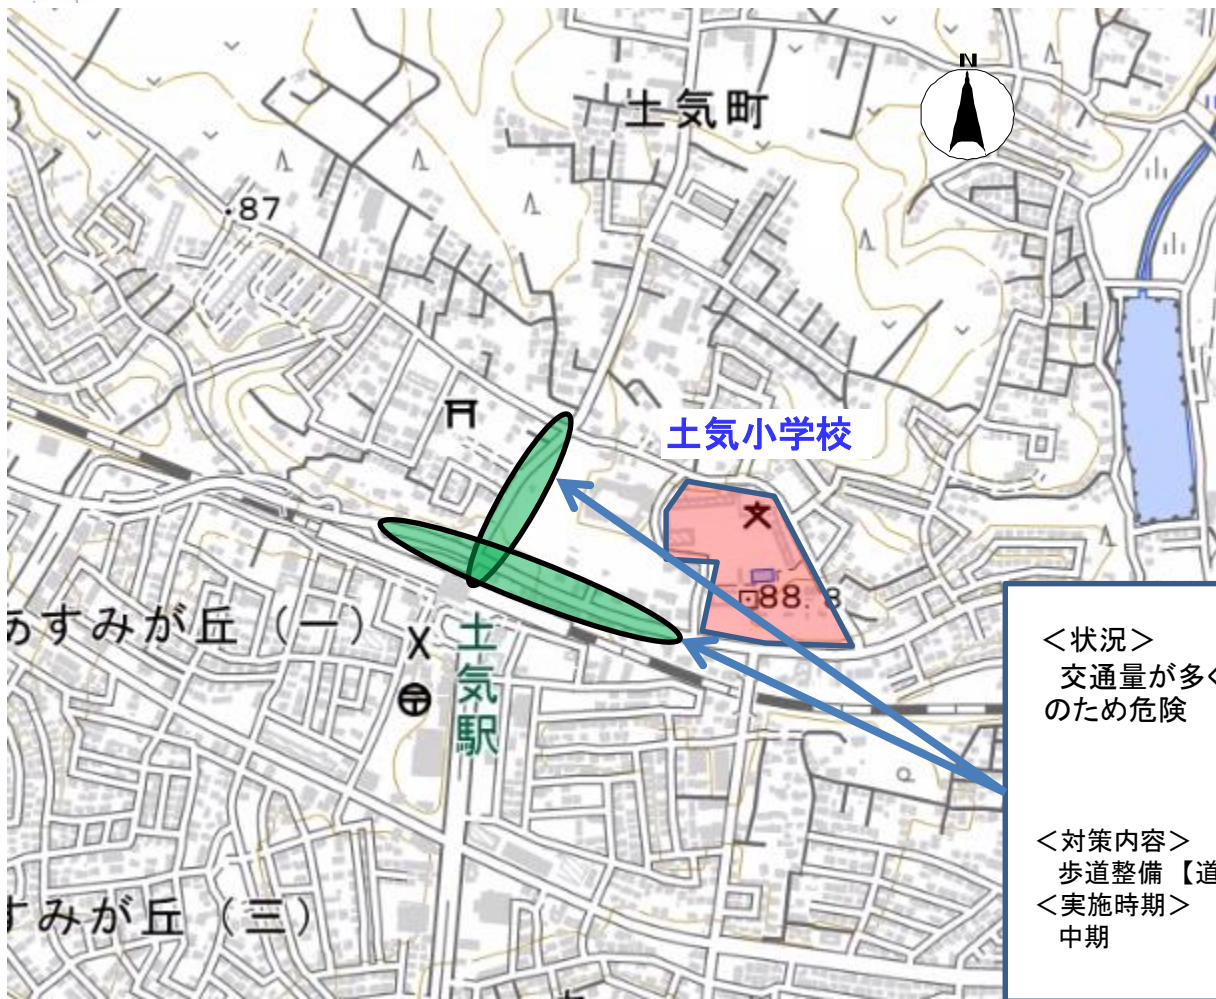

49 千葉市 緑区 土気小学校校区 通学路対策箇所図

<状況>
交通量が多く、歩行スペースが狭小のため危険

<対策内容>
歩道整備【道路】(千葉大網線)

<実施時期>
中期

「この背景地図等データは国土地理院の電子国土Webシステムから配信されたものである。」