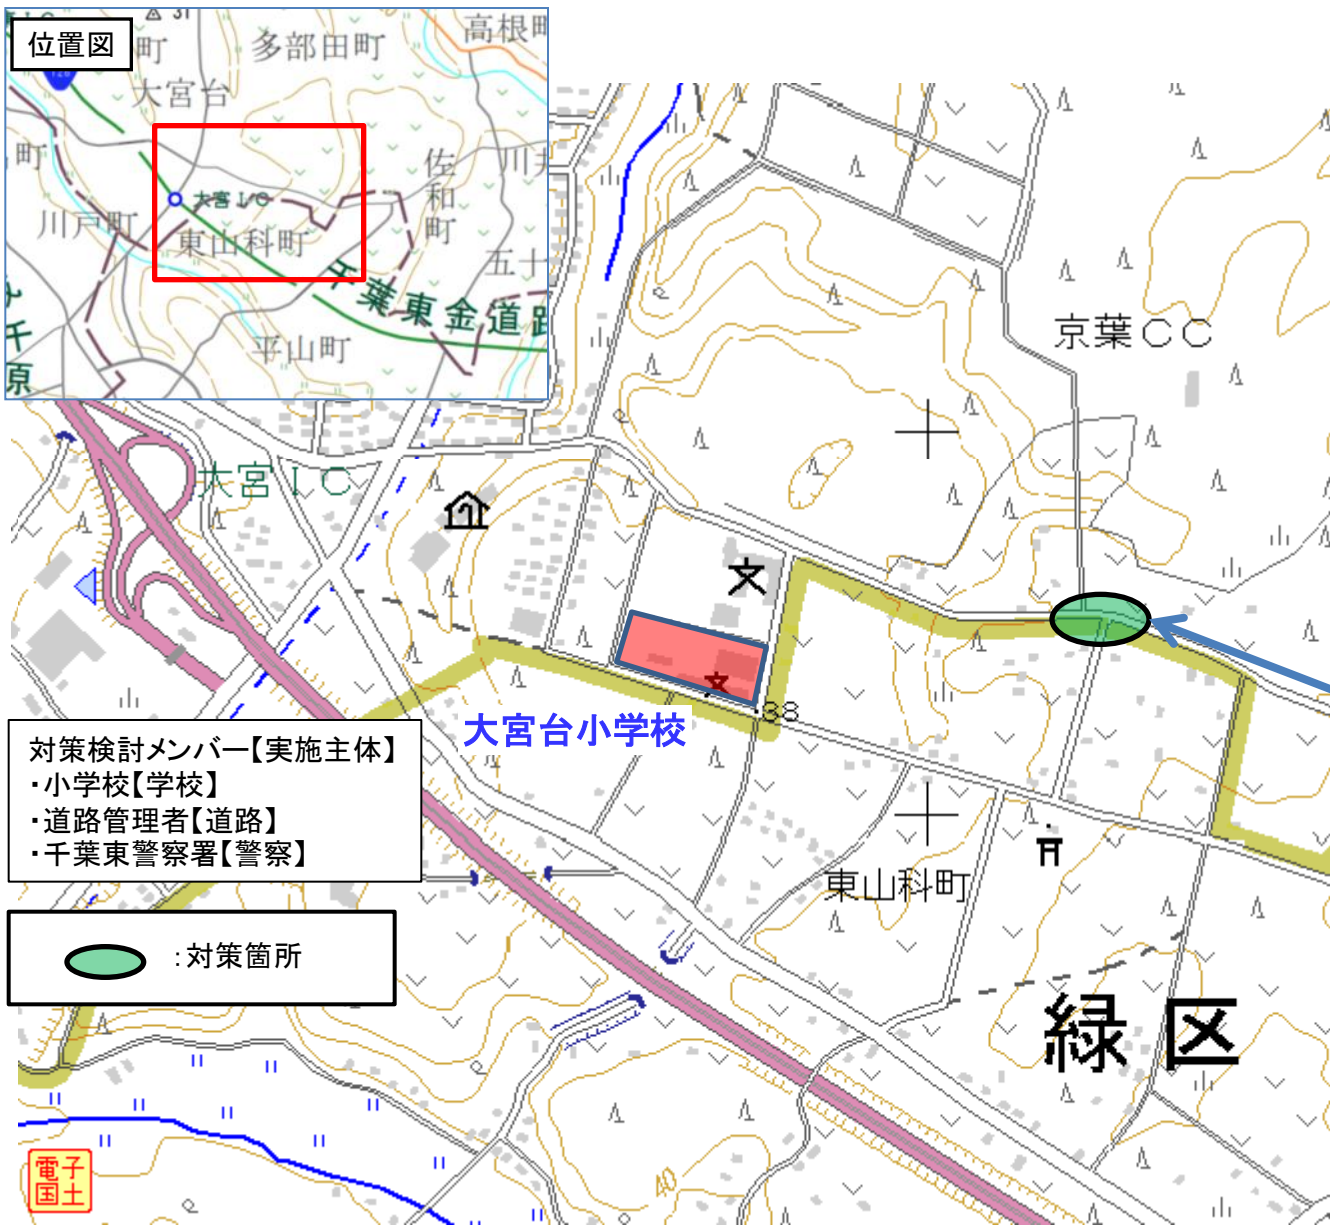

67 千葉市 若葉区 大宮台小学校校区 通学路対策箇所図

<状況>
歩道やガードレール等の児童を守る安全施設がなく危険。

(対策前)

(対策後)

<対策内容>
路肩カラー舗装(緑) 【道路】

<実施時期> 対策済