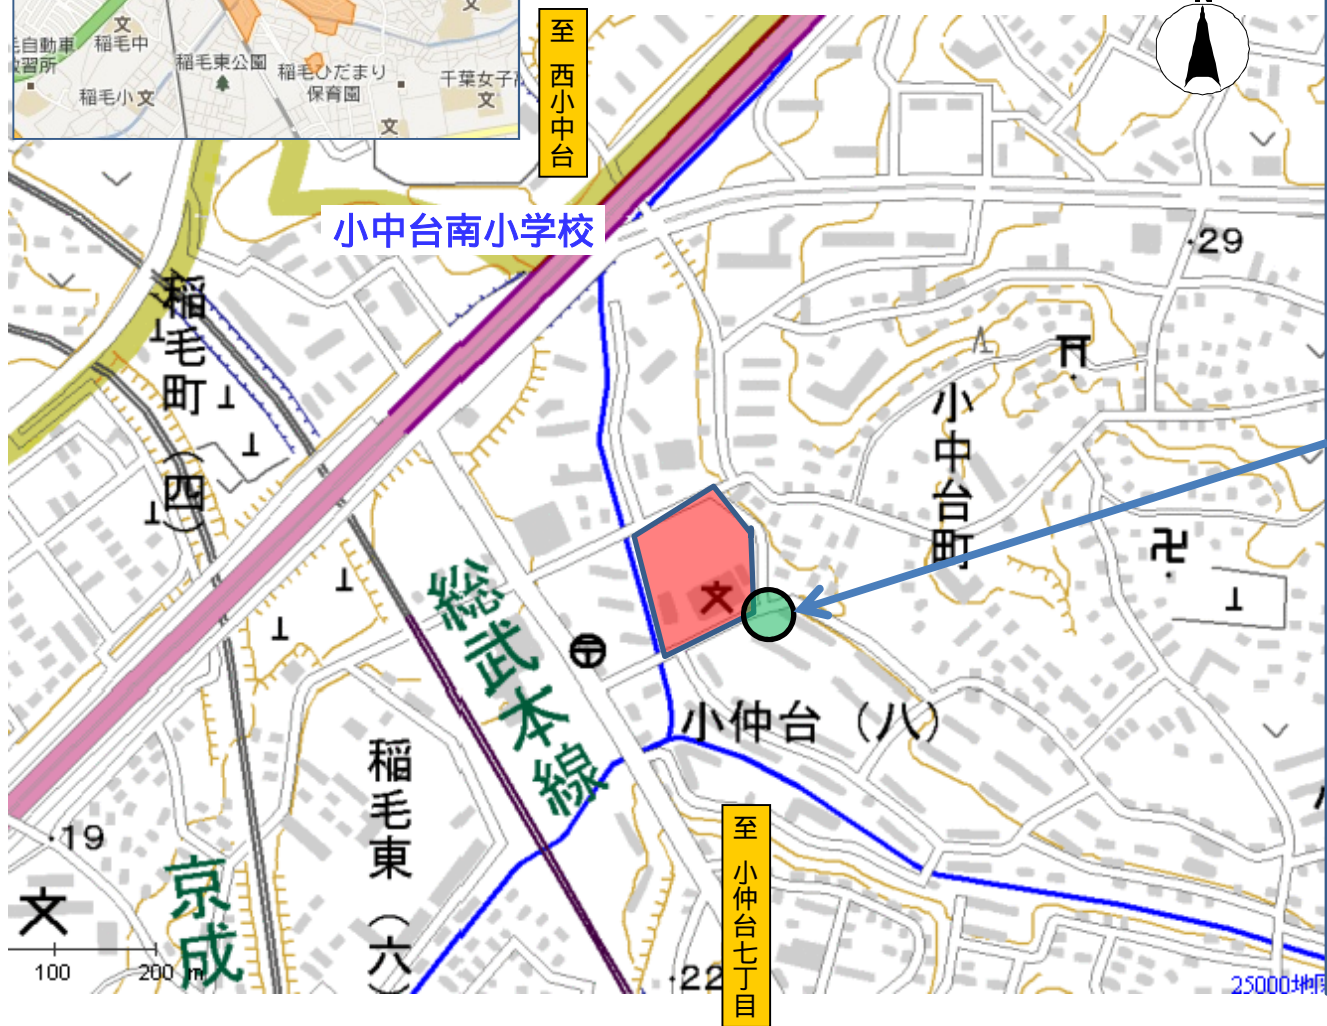

75 千葉市 稲毛区 小中台南小学校校区 対策箇所図

【対策検討メンバー】
 ・小学校
 ・道路管理者
 ・千葉西警察署

 : 要対策箇所

<現状>
 カーブで見通しが悪く、通過車両のスピードも速い

<対策前>

<対策後>

<対策メニュー>
 減速ドット設置 【道路】
 横断歩道等の引き直し 【警察】
 <実施時期>
 【道路】対策済 【警察】未定