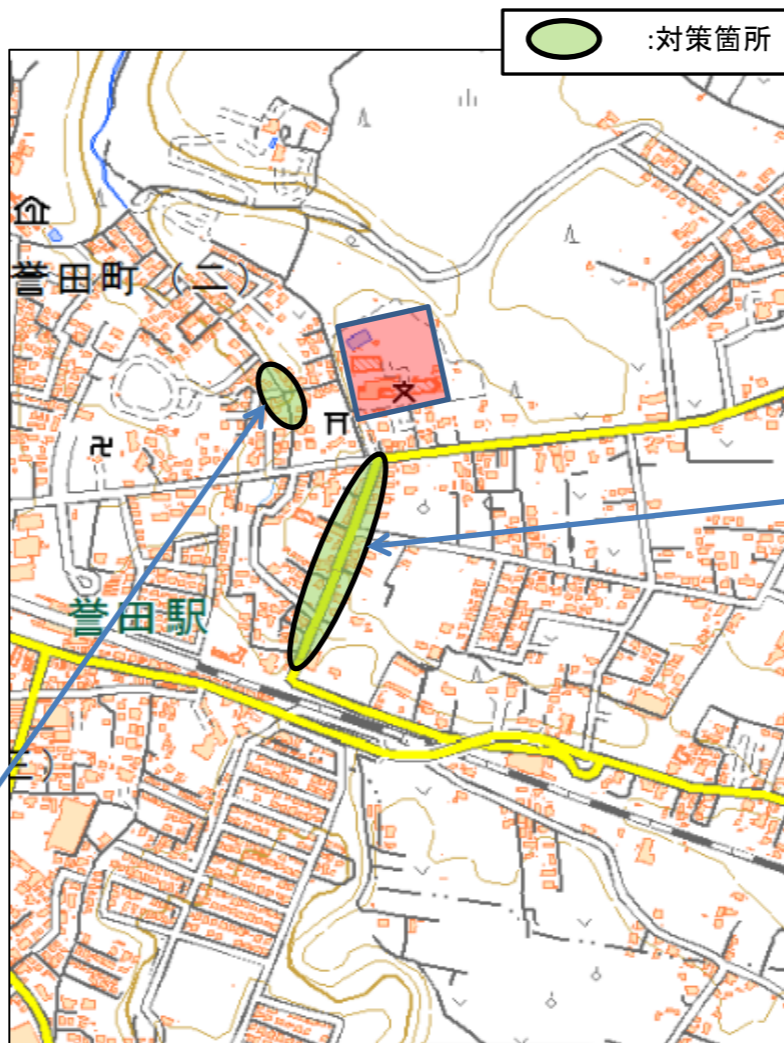

# 88 千葉市 緑区 誉田東小学校校区 通学路対策箇所図

## 対策検討メンバー【実施主体】

- ・教育委員会
- ・小学校【学校】
- ・道路管理者【道路】
- ・千葉南警察署【警察】

<状況>  
見通しの悪い交差点で、車両と接触等の危険を感じる

<対策前>

<対策後>

<対策内容>  
交差点のカラー化・路面標示の更新【道路】  
<対策時期> 対策済

<状況>  
歩車分離されておらず、車両とのすれ違い等で危険を感じる

<対策前>

<対策後>

<対策内容>  
路肩のカラー化・路面標示の更新【道路】  
<対策時期> 対策済