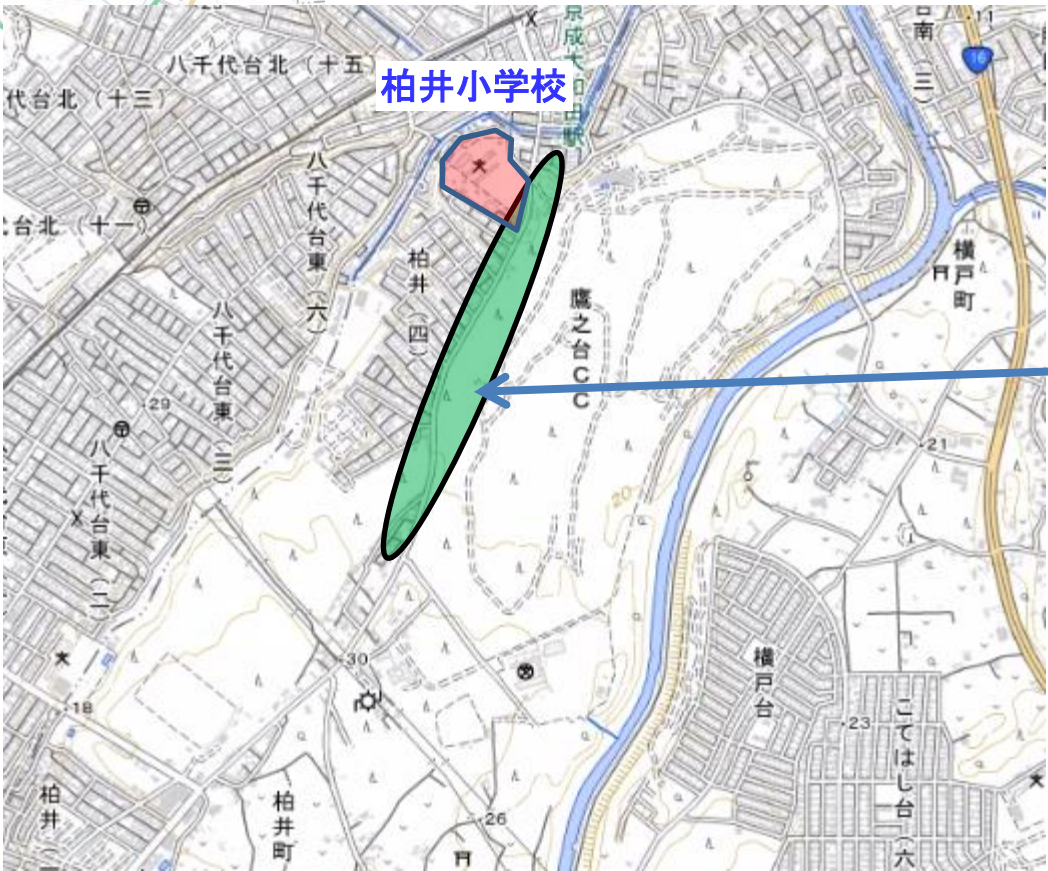

92 千葉市 花見川区 柏井小学校校区 通学路対策箇所図

位置図

<状況>
歩道が狭く、自転車も通るので危険

<対策内容>
歩道整備【道路】(天戸町横戸町線)

<実施時期>
中期

「この背景地図等データは国土地理院の電子国土Webシステムから配信されたものである。」