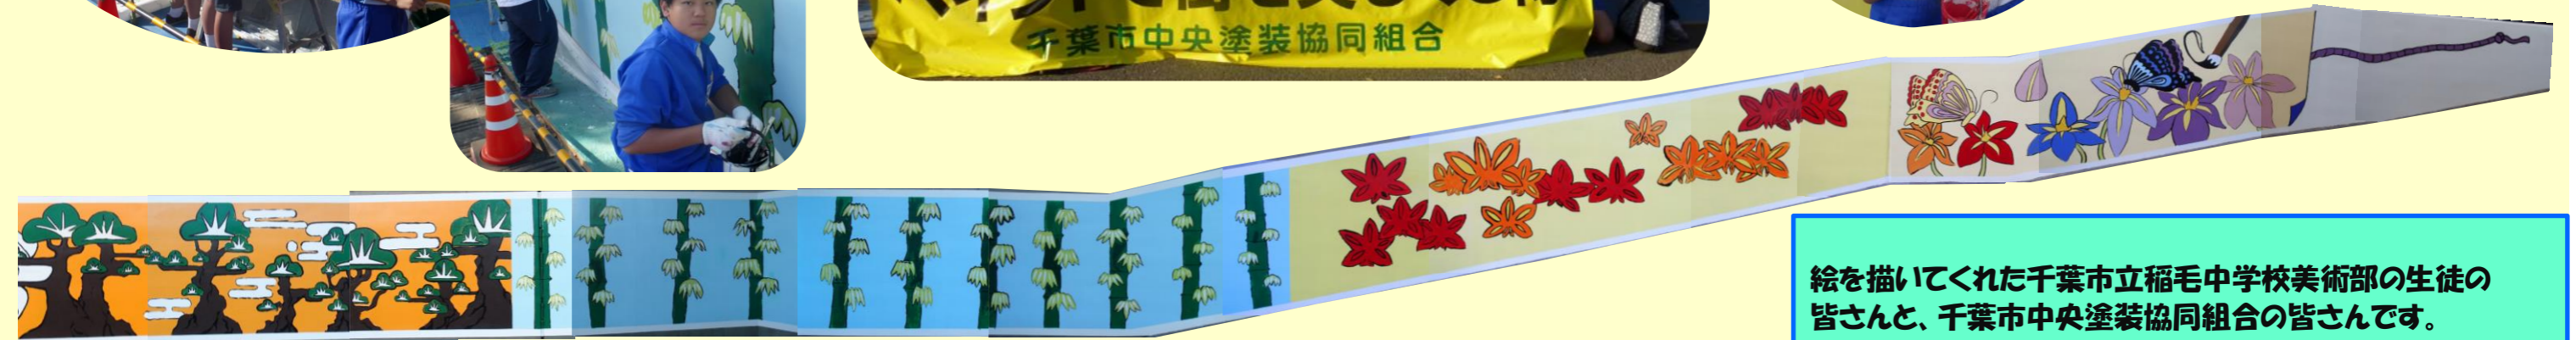

市道磯辺茂呂町線歩道脇擁壁 壁画作成

作成日 平成28年10月15日(土)・16日(日)
作成場所 市道磯辺茂呂町線歩道脇擁壁
作成者 千葉市立稲毛中学校(美術部の皆さん)

テーマ「和(わ)」

絵を描いてくれた千葉市立稲毛中学校美術部の生徒の皆さんと、千葉市中央塗装協同組合の皆さんです。素敵な壁画をありがとうございました。