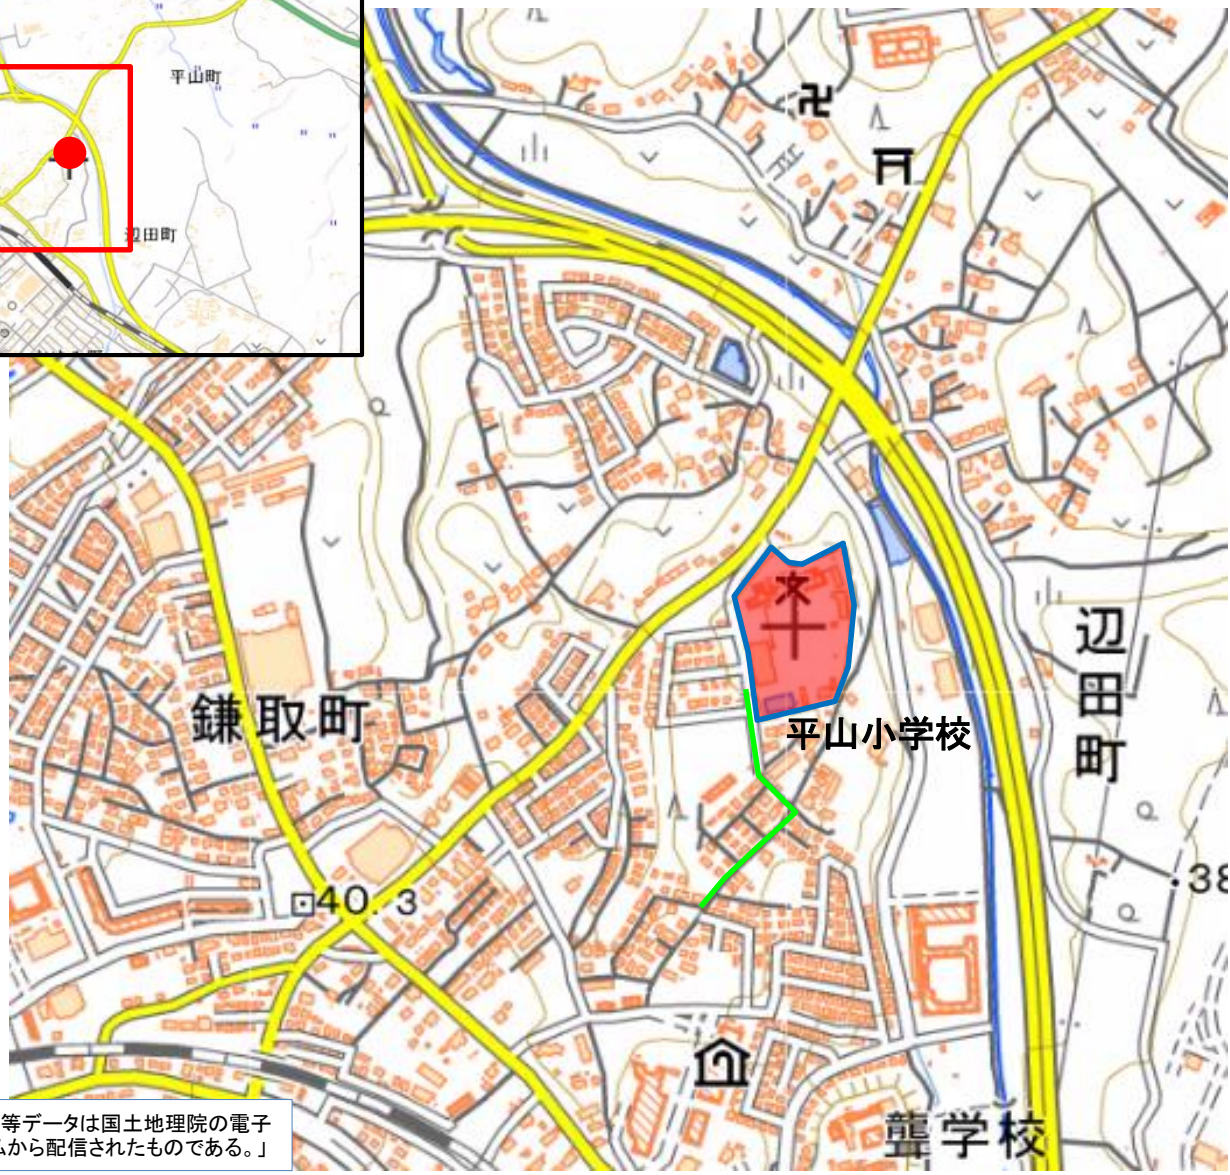

29 千葉市 緑区 平山小学校校区 通学路対策箇所図

- 対策検討メンバー【実施主体】
- ・教育委員会
 - ・小学校【学校】
 - ・道路管理者【道路】
 - ・千葉南警察署【警察】

— : 路肩のカラー化
L=0.1km

「この背景地図等データは国土地理院の電子国土Webシステムから配信されたものである。」